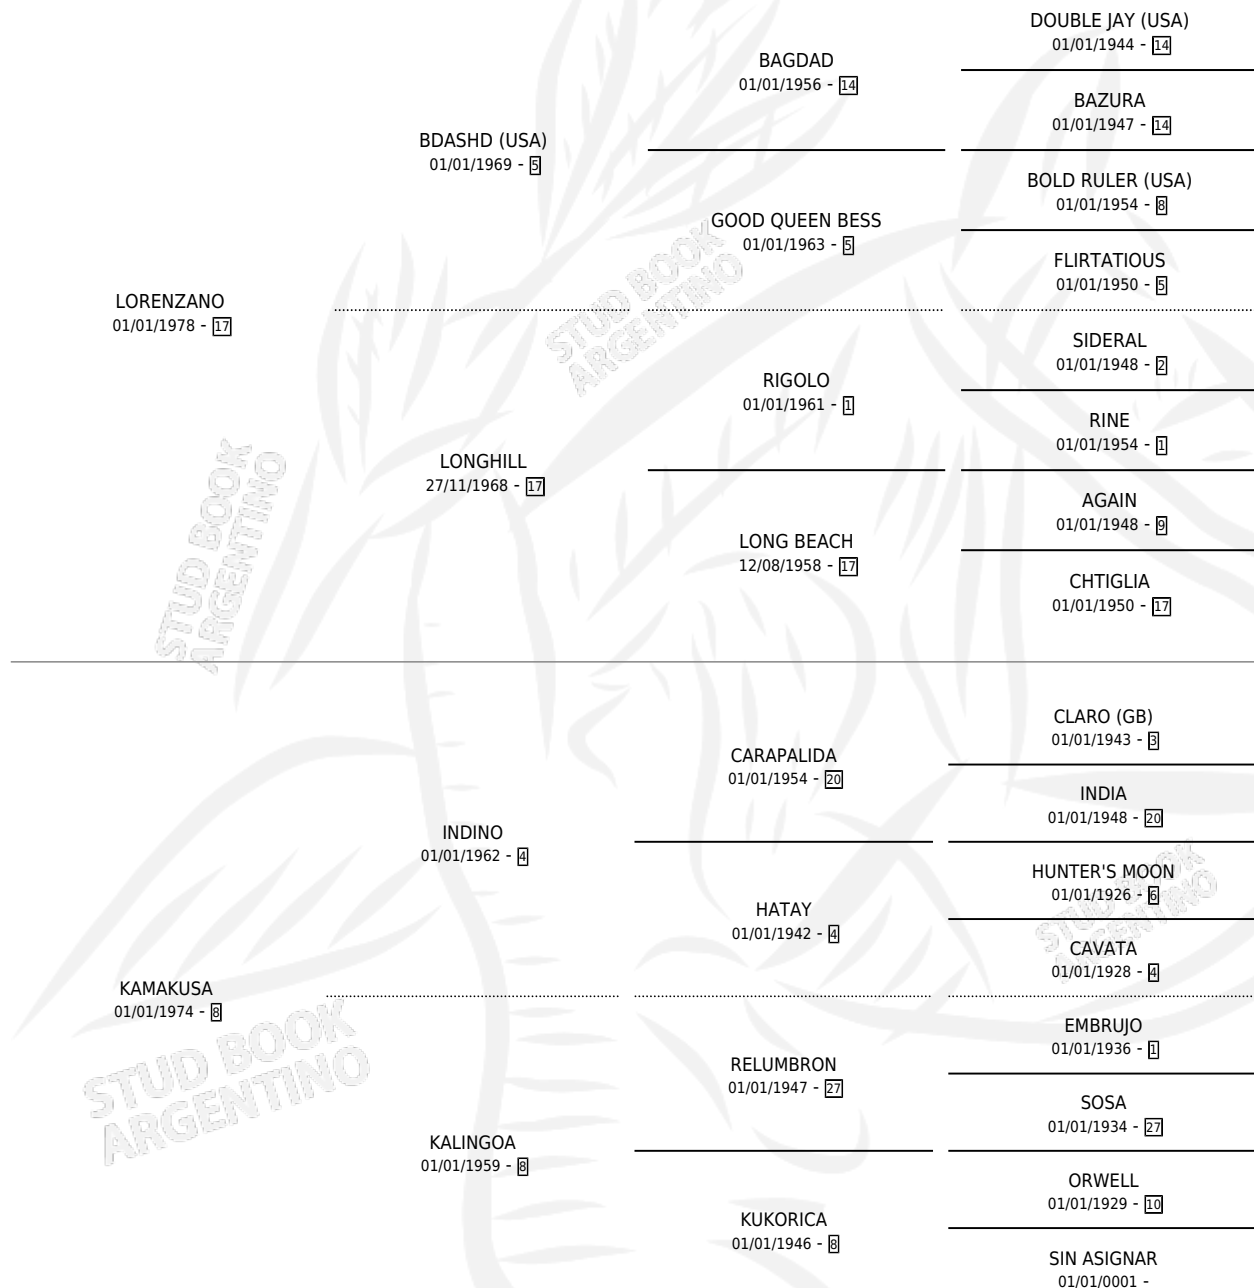

KAMA LORA

por LORENZANO y KAMAKUSA por INDINO

Argentina · Hembra · Zaino · SP · 12/10/1989
Familia 8-c · Volumen 33

ESTADO

TIPIFICACIÓN SANGUÍNEA	✓
TIPIFICACIÓN POR ADN	X
PASAPORTE	X
IDENTIFICACIÓN POR MICROCHIP	X
REPRODUCTOR	✓

Lugar de nacimiento: La Elsa
Criador: Sin dato

~

HIJOS

	MACHOS	HEMBRAS
3 NACIERON	2	1
1 CORRIERON	1	0

SIN ACTUACIONES

PEDIGREE

S

mientos 3 / Efectividad 33.33%

PADRILLO	PRODUCTO	CRIADOR	1ER SERVICIO	ÚLTIMO SERVICIO
PAHLIN	∅		05/11/2002	08/11/2002
KAMA LORA	∅		18/10/2001	21/10/2001
MATUCHO	EL MATUCHO (M ZD, 10/10/2001)	SIN DATO	15/10/2000	19/10/2000
MATUCHO	∅		22/10/1999	26/10/1999
MATUCHO	∅		26/10/1998	30/10/1998
GRAN SERGIO	∅		01/11/1997	05/11/1997
MALABRIGO	CAMA ABRIGADA (H Z, 10/11/1996)	SIN DATO	09/10/1995	04/12/1995
PALAIS DE GLACE	∅		03/12/1994	05/12/1994
PALAIS DE GLACE	EL PALACIEGO (M Z, 25/11/1994)	SIN DATO	01/11/1993	15/12/1993