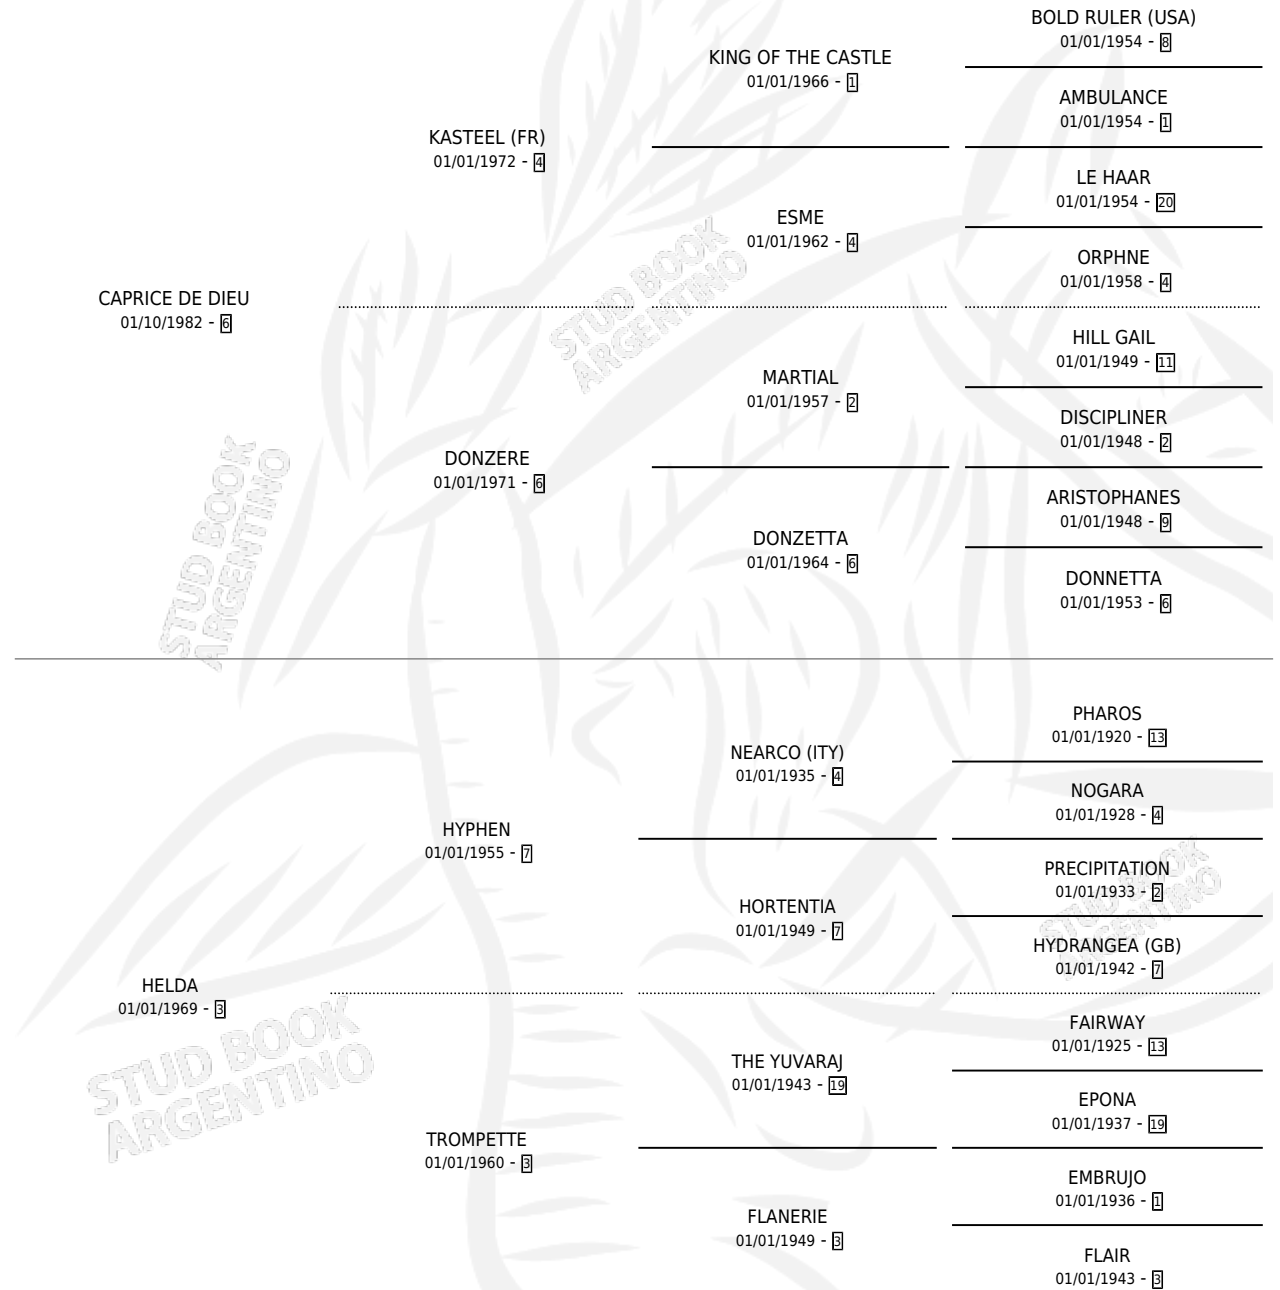

CAPRICO DIVINO

por CAPRICE DE DIEU y HELDA por HYPHEN

Argentina · Macho · Zaino Doradillo · SP · 28/09/1989
Familia 3-m · Volumen 33

ESTADO

TIPIFICACIÓN SANGUÍNEA	X
TIPIFICACIÓN POR ADN	X
PASAPORTE	X
IDENTIFICACIÓN POR MICROCHIP	X
REPRODUCTOR	X

Lugar de nacimiento: La Calandria

Criador: La Calandria

PEDIGREE

CAPRICHIO DIVINO

Datos oficiales del Stud Book Argentino

Documento generado el 08/05/2026

studbook.org.ar