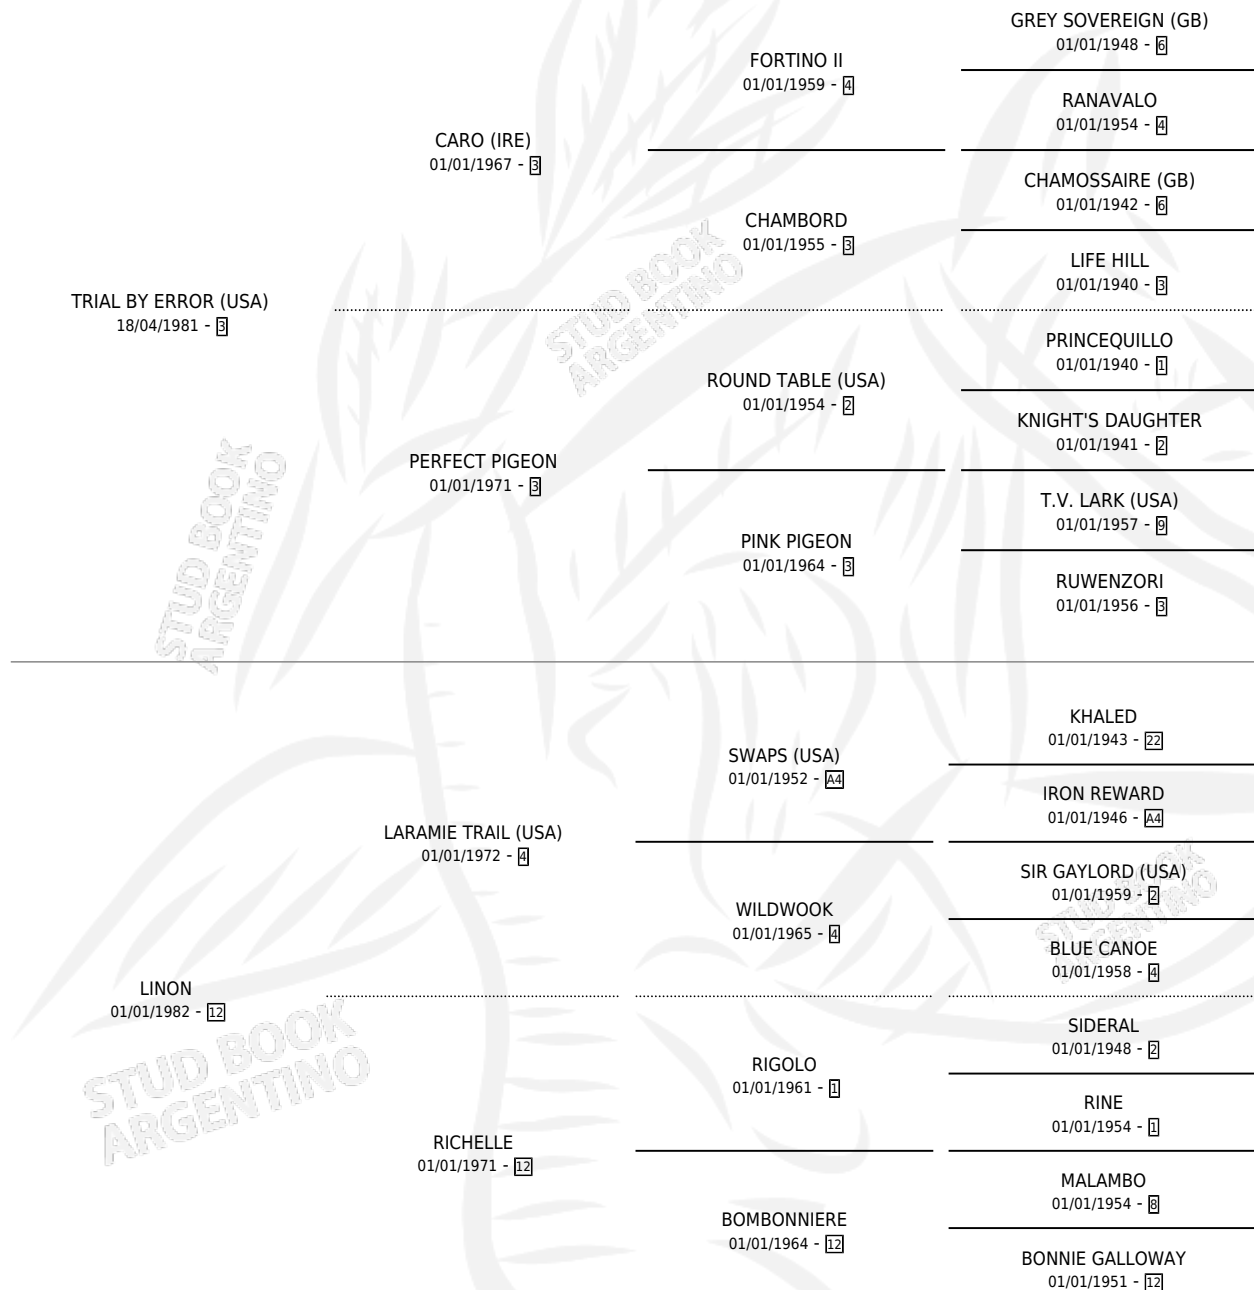

LA TRACIONERA

por TRIAL BY ERROR (USA) y LINON por LARAMIE TRAIL (USA)

Argentina · Hembra · Zaino · SP · 23/10/1989
Familia 12 · Volumen 33

ESTADO

TIPIFICACIÓN SANGUÍNEA	✓
TIPIFICACIÓN POR ADN	✓
PASAPORTE	X
IDENTIFICACIÓN POR MICROCHIP	X
REPRODUCTOR	✓

Lugar de nacimiento: El Candil
Criador: Sin dato

~

HIJOS

	MACHOS	HEMBRAS
12 NACIERON	6	6
9 CORRIERON	6	3
3 GANARON	2	1
0 GANADORES CL	0 GANADORES GR	0 GANADORES G1

PEDIGREE

CAMPAÑA

Solo carreras oficiales de Argentina

SERVICIOS

Servicios **19** / Nacimientos **12** / Efectividad **63.16%**

PADRILLO	PRODUCTO	CRIADOR	1ER SERVICIO	ÚLTIMO SERVICIO
LATIENDO	TRAILER (M ZC, 06/11/2014)	LAS DOS MANOS	16/11/2013	18/11/2013
LATIENDO	∅		02/11/2012	06/11/2012
LATENCY	TRAITRESSY (H Z, 30/08/2012)	LAS DOS MANOS	17/09/2011	19/09/2011
LATENCY	∅		13/09/2010	13/09/2010
LATENCY	∅		08/09/2009	02/11/2009
SEI MIL	∅		30/09/2008	08/12/2008
SEI MIL	MI TRAICIONERA (H Z, 22/09/2008)	LAS DOS MANOS	27/09/2007	21/10/2007
MISSIONARY (USA)	EL TRAMONTANO (M ZD, 21/08/2007)	LAS DOS MANOS	29/08/2006	22/09/2006
SHUTTLE DIPLOMACY (USA)	TRAGICO (M Z, 26/07/2006)	LAS DOS MANOS	25/08/2005	25/08/2005
SLEW GIN FIZZ (USA)	∅		03/11/2004	03/11/2004
SILVER PLANET	TRAIDORISIMO (M Z, 27/09/2004)	LAS DOS MANOS	28/10/2003	28/10/2003
IBERO	EL TRACTORISTA (M Z, 24/08/2002)	LAS DOS MANOS	21/09/2001	21/09/2001
ANJIZ (USA)	∅		29/10/2000	20/11/2000
ROMANOV (IRE)	RETRAIDORA (H ZD, 02/10/2000) •MURIÓ EL 10/07/2018•	LAS DOS MANOS	02/11/1999	05/11/1999
SONUS (IRE)	TRACTORISTA (H Z, 11/10/1999)	LAS DOS MANOS	16/10/1998	09/11/1998
OCTANTE	∅		16/09/1997	25/09/1997
POTRILLAZO	LA TRAMOYA (H Z, 21/07/1997)	LAS DOS MANOS	22/08/1996	22/08/1996
IBERO	TRAITOR (M ZC, 24/07/1996)	LAS DOS MANOS	19/08/1995	22/08/1995
PROFIT KEY (USA)	TRAIDORA MIA (H Z, 11/07/1995) •MURIÓ EL 13/09/1995•	LAS DOS MANOS	11/08/1994	18/08/1994