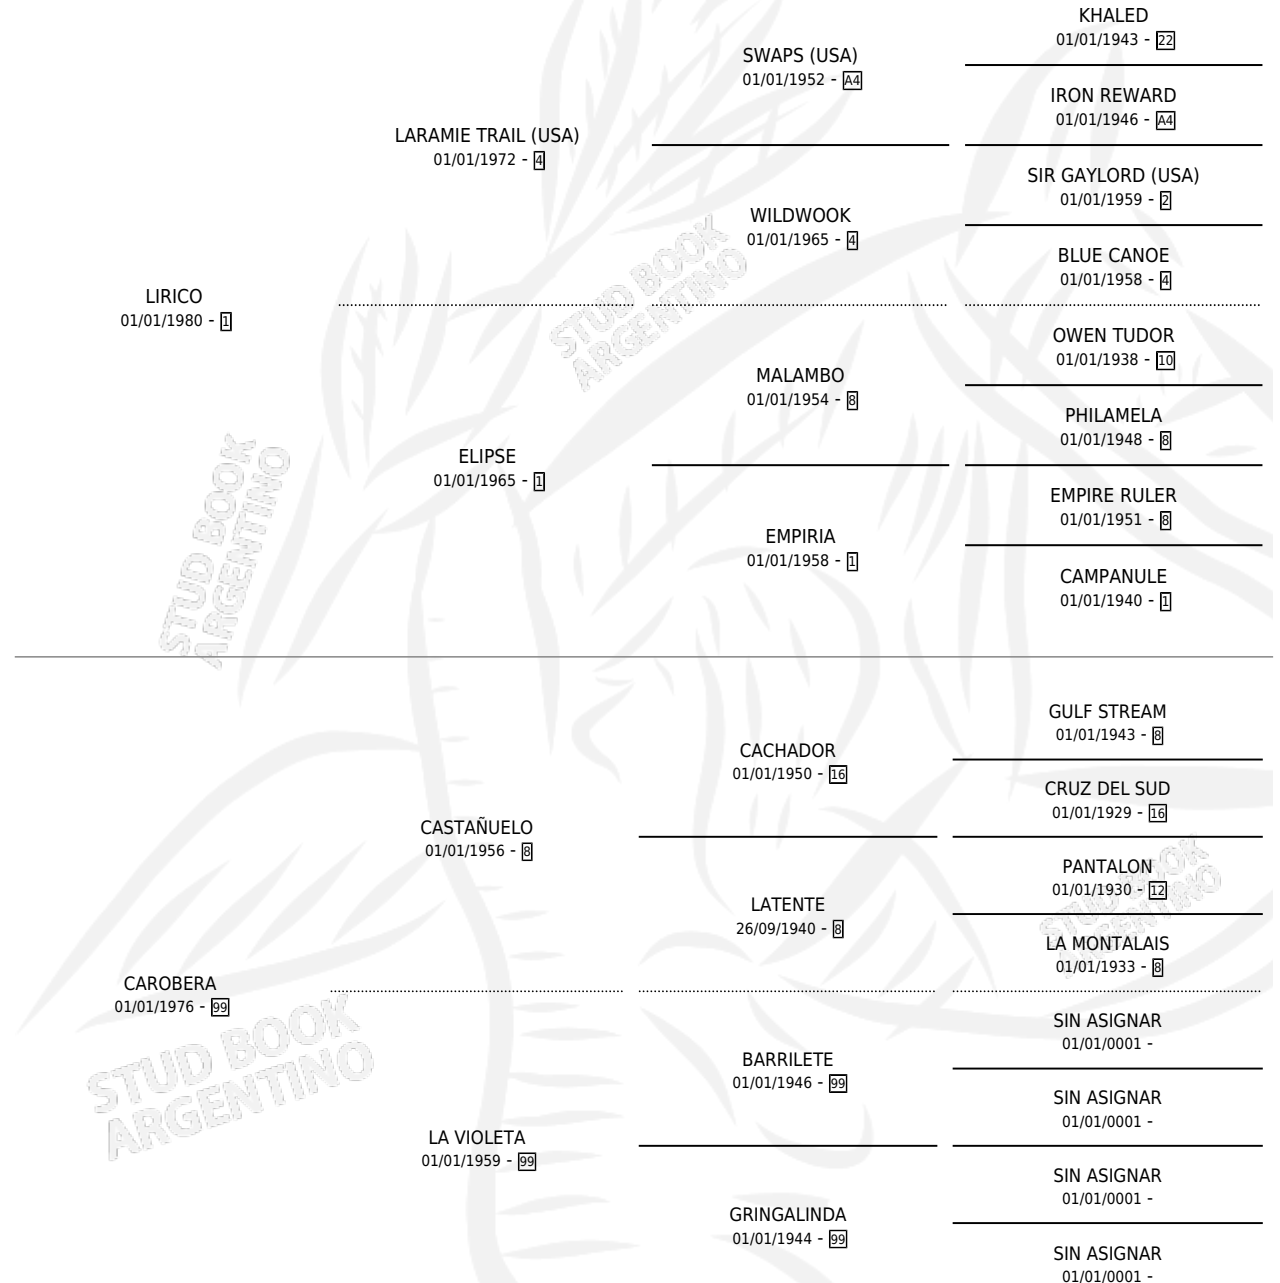

LICEO

por LIRICO y CAROBERA por CASTAÑUELO

Argentina · Macho · Zaino · SP · 12/10/1989
Familia 99 · Volumen 33

ESTADO

TIPIFICACIÓN SANGUÍNEA	X
TIPIFICACIÓN POR ADN	X
PASAPORTE	X
IDENTIFICACIÓN POR MICROCHIP	X
REPRODUCTOR	X

Lugar de nacimiento: Guipuzcua

Criador: Sin dato

PEDIGREE

LICEO

Datos oficiales del Stud Book Argentino

Documento generado el 09/05/2026

studbook.org.ar