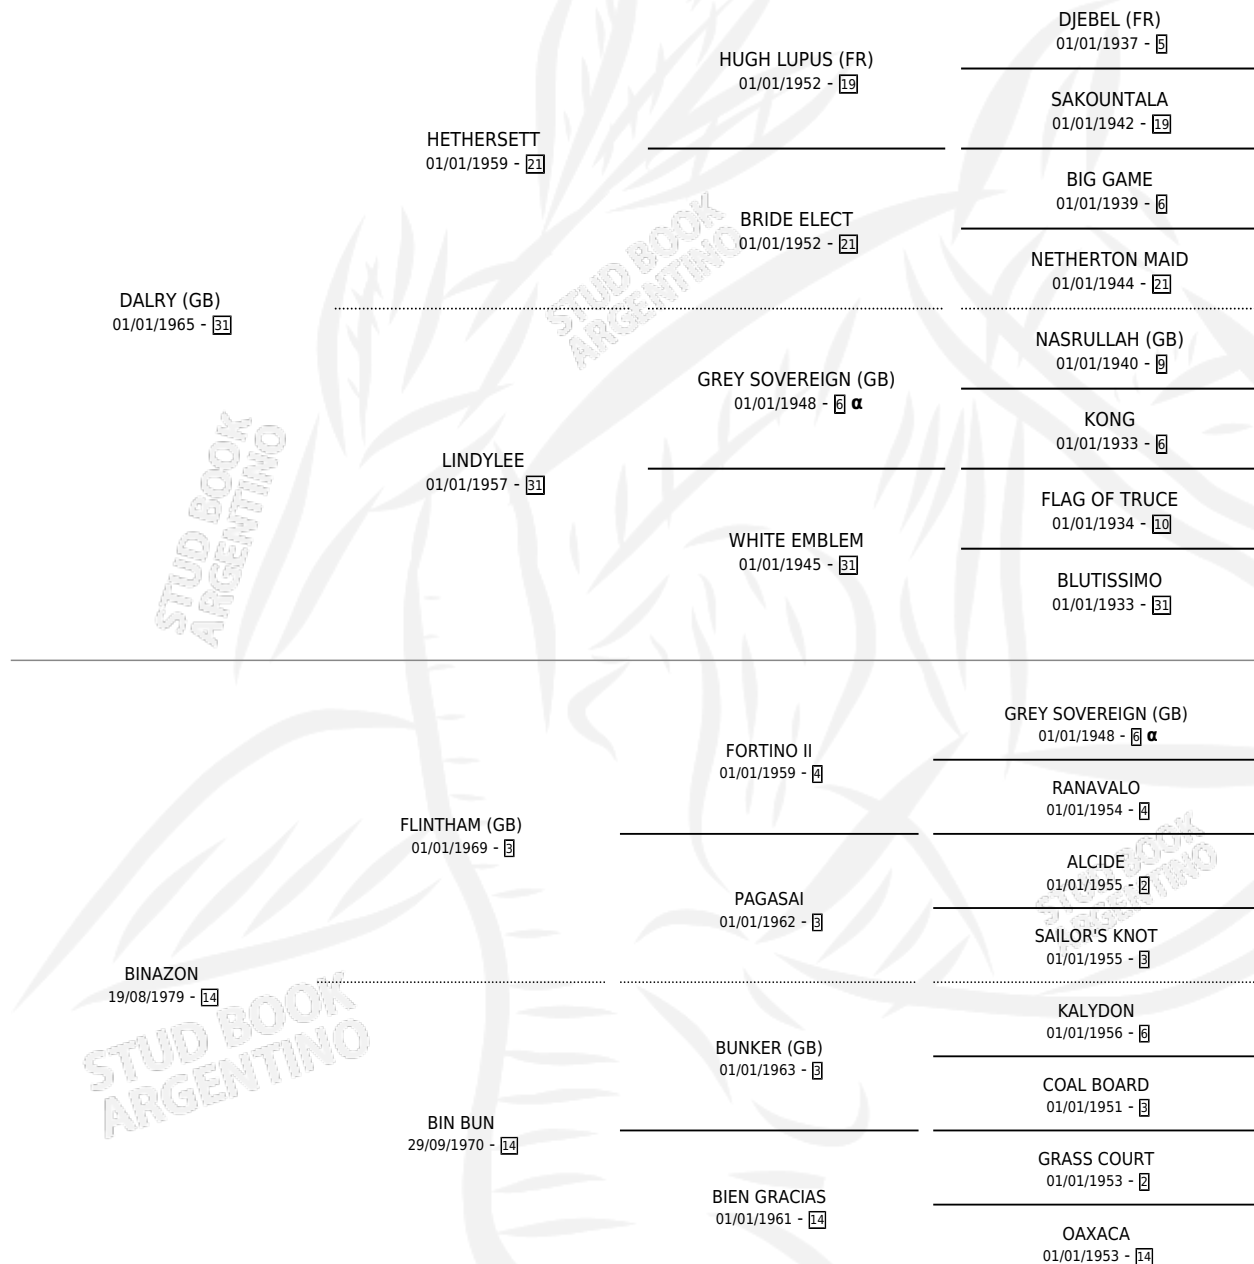

# LILIPECK

por DALRY (GB) y BINAZON por FLINTHAM (GB)

Argentina · Hembra · Zaino Negro · SP · 29/09/1989  
Familia 14-f · Volumen 33

## ESTADO

TIPIFICACIÓN SANGUÍNEA	✓
TIPIFICACIÓN POR ADN	✓
PASAPORTE	X
IDENTIFICACIÓN POR MICROCHIP	X
REPRODUCTOR	✓

**Lugar de nacimiento:** Padrino

**Criador:** La Payasada

~

## HIJOS

	MACHOS	HEMBRAS
6 NACIERON	4	2
5 CORRIERON	3	2
4 GANARON	2	2
<b>0</b> GANADORES CL	<b>0</b> GANADORES GR	<b>0</b> GANADORES G1

## PEDIGREE

INBREEDING : α

S

cimientos 6 / Efectividad 50.00%

PADRILLO	PRODUCTO	CRIADOR	1ER SERVICIO	ÚLTIMO SERVICIO
THE JAP	∅		14/09/2006	14/09/2006
<b>LILIPECK</b>	∅		18/12/2005	18/12/2005
<b>Datos oficiales del Stud Book Argentino</b>				
Document generated by studbook.org.ar	DEL VASCO LUIS (M Z, 24/08/2005)	ROOSELEER ALEJANDRA ROOSELEER MARTA JULIA LOPEZ DE	09/09/2004	09/09/2004
studbook.org.ar	∅		16/08/2003	16/08/2003
THE JAP	∅		03/11/2002	03/11/2002
THE JAP	∅		12/10/2001	12/10/2001
THE JAP	EL VASCO LUIS (M A, 01/09/2001)	LA PAYASADA	19/09/2000	19/09/2000
THE JAP	ELSOTTI (H ZN, 06/09/2000)	LA PAYASADA	03/10/1999	03/10/1999
THE JAP	LILI JAP (H Z, 10/08/1999)	LA PAYASADA	10/09/1998	10/09/1998
BABY TOSS	EL GRAN NICOLAS (M Z, 25/10/1997)	LA PAYASADA	28/10/1996	28/10/1996
BABY TOSS	FIGURETTI (M Z, 06/09/1996) •MURIÓ EL 15/10/2000•	LA PAYASADA	14/09/1995	14/09/1995
GREENJINSKY (USA)	∅		29/10/1994	22/11/1994