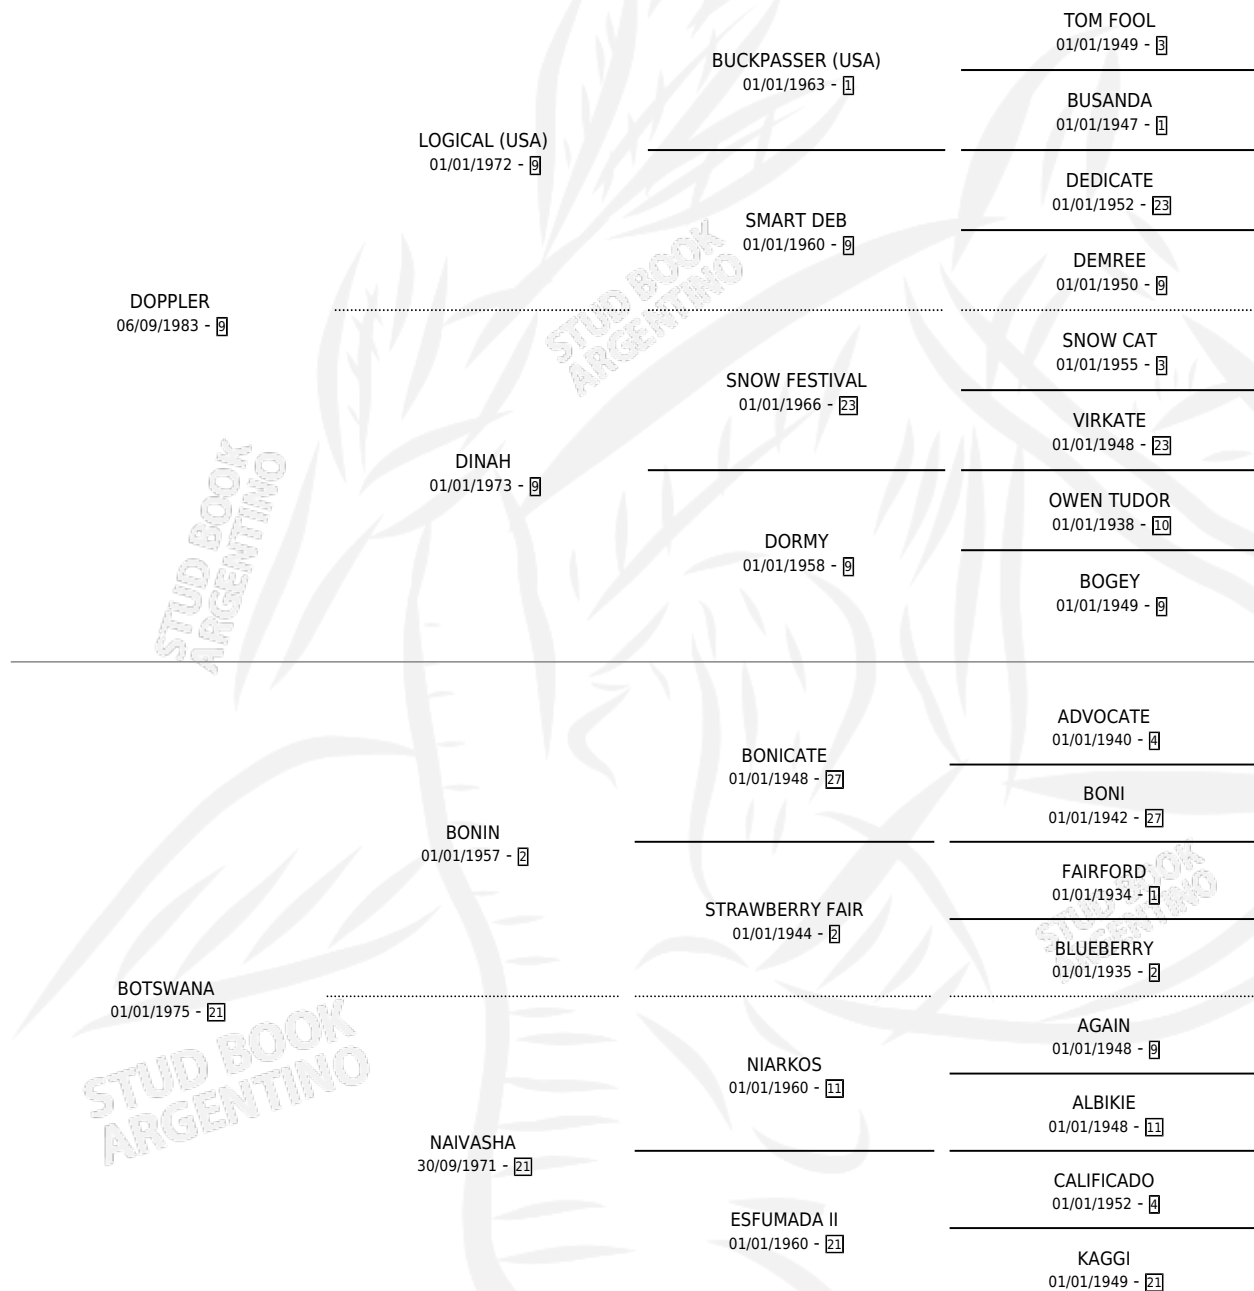

TAFI VIEJO

por DOPPLER y BOTSWANA por BONIN

Argentina · Macho · Alazan · SP · 04/10/1989
Familia 21-a · Volumen 33

ESTADO

TIPIFICACIÓN SANGUÍNEA	X
TIPIFICACIÓN POR ADN	X
PASAPORTE	X
IDENTIFICACIÓN POR MICROCHIP	X
REPRODUCTOR	X

Lugar de nacimiento: Padrino

Criador: Mi Pasion

PEDIGREE

TAFI VIEJO

Datos oficiales del Stud Book Argentino

Documento generado el 08/05/2026

studbook.org.ar