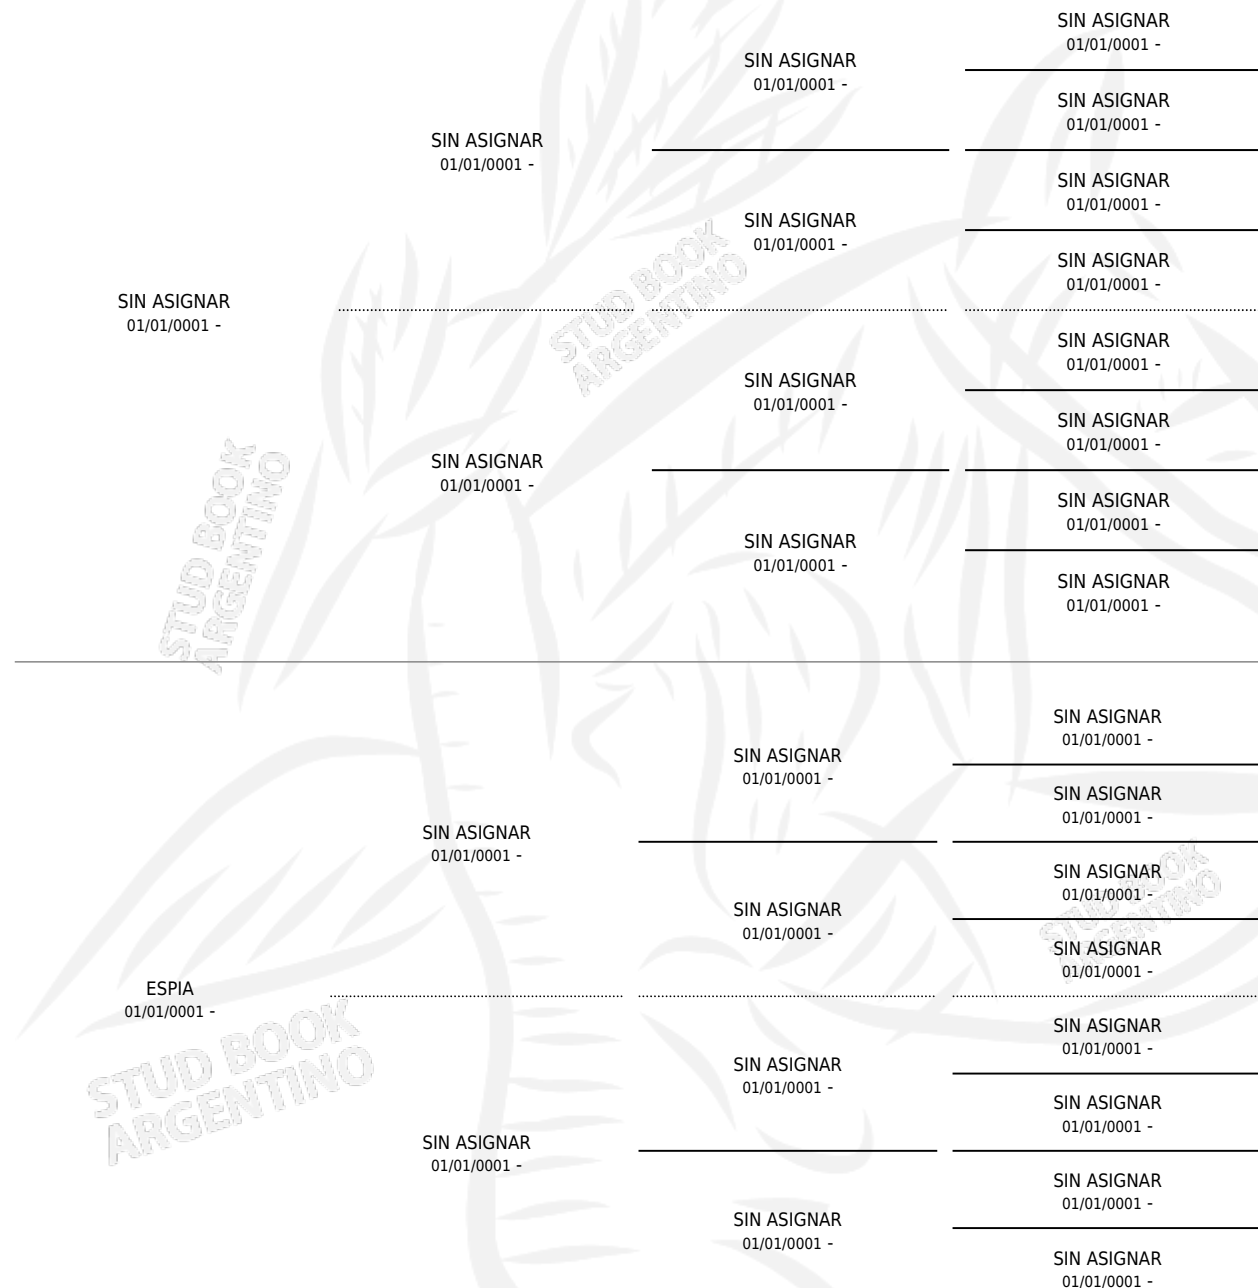

ENGRIEGA

PEDIGREE

por SIN ASIGNAR y ESPIA por SIN ASIGNAR

Argentina · Hembra · Zaino · SP · 01/01/1970
Familia · Volumen 27

ESTADO

TIPIFICACIÓN SANGUÍNEA	X
TIPIFICACIÓN POR ADN	X
PASAPORTE	X
IDENTIFICACIÓN POR MICROCHIP	X
REPRODUCTOR	✓

Lugar de nacimiento: Campo particular

Criador: Sin dato

~

HIJOS

	MACHOS	HEMBRAS
2 NACIERON	1	1
SIN ACTUACIONES