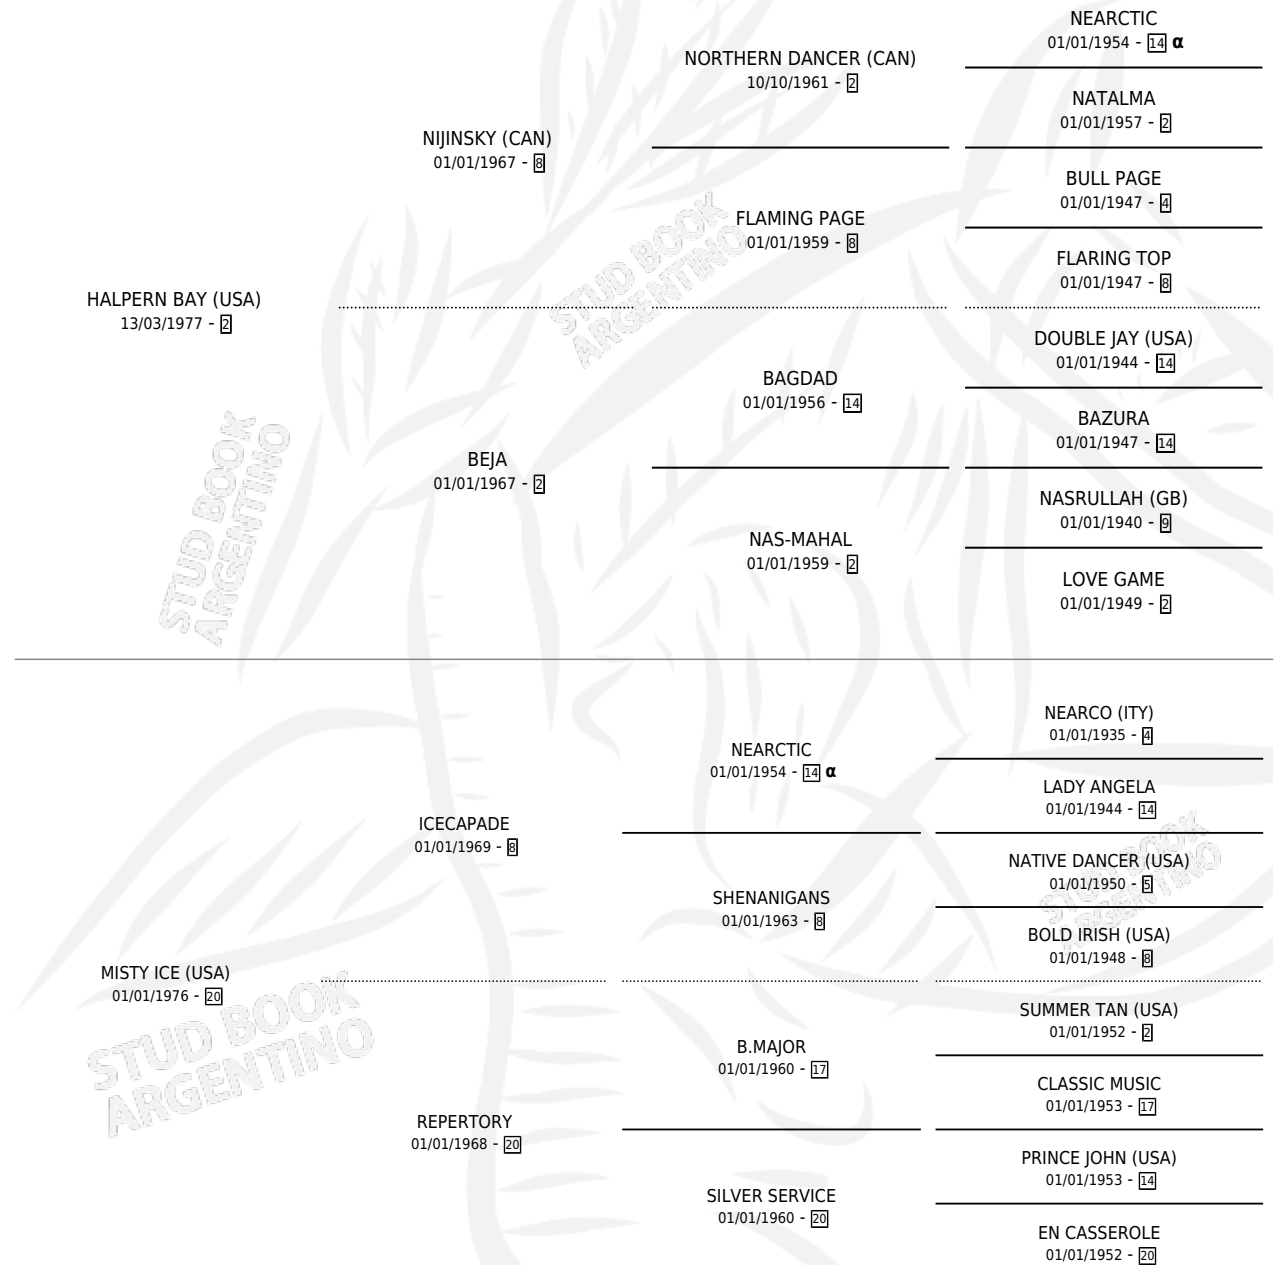

# MUSKY

por HALPERN BAY (USA) y MISTY ICE (USA) por ICECAPADE

Argentina · Macho · Zaino Doradillo · SP · 16/10/1989  
Familia 20 · Volumen 33

## ESTADO

TIPIFICACIÓN SANGUÍNEA	✓
TIPIFICACIÓN POR ADN	X
PASAPORTE	X
IDENTIFICACIÓN POR MICROCHIP	X
REPRODUCTOR	X

**Lugar de nacimiento:** Santa Maria De Araras  
**Criador:** Santa Maria De Araras

## PEDIGREE

INBREEDING : α

## EXPORTACIÓN / IMPORTACIÓN

FECHA	MOVIMIENTO	PAÍS
01/05/1991	EXPORTADO	CHILE