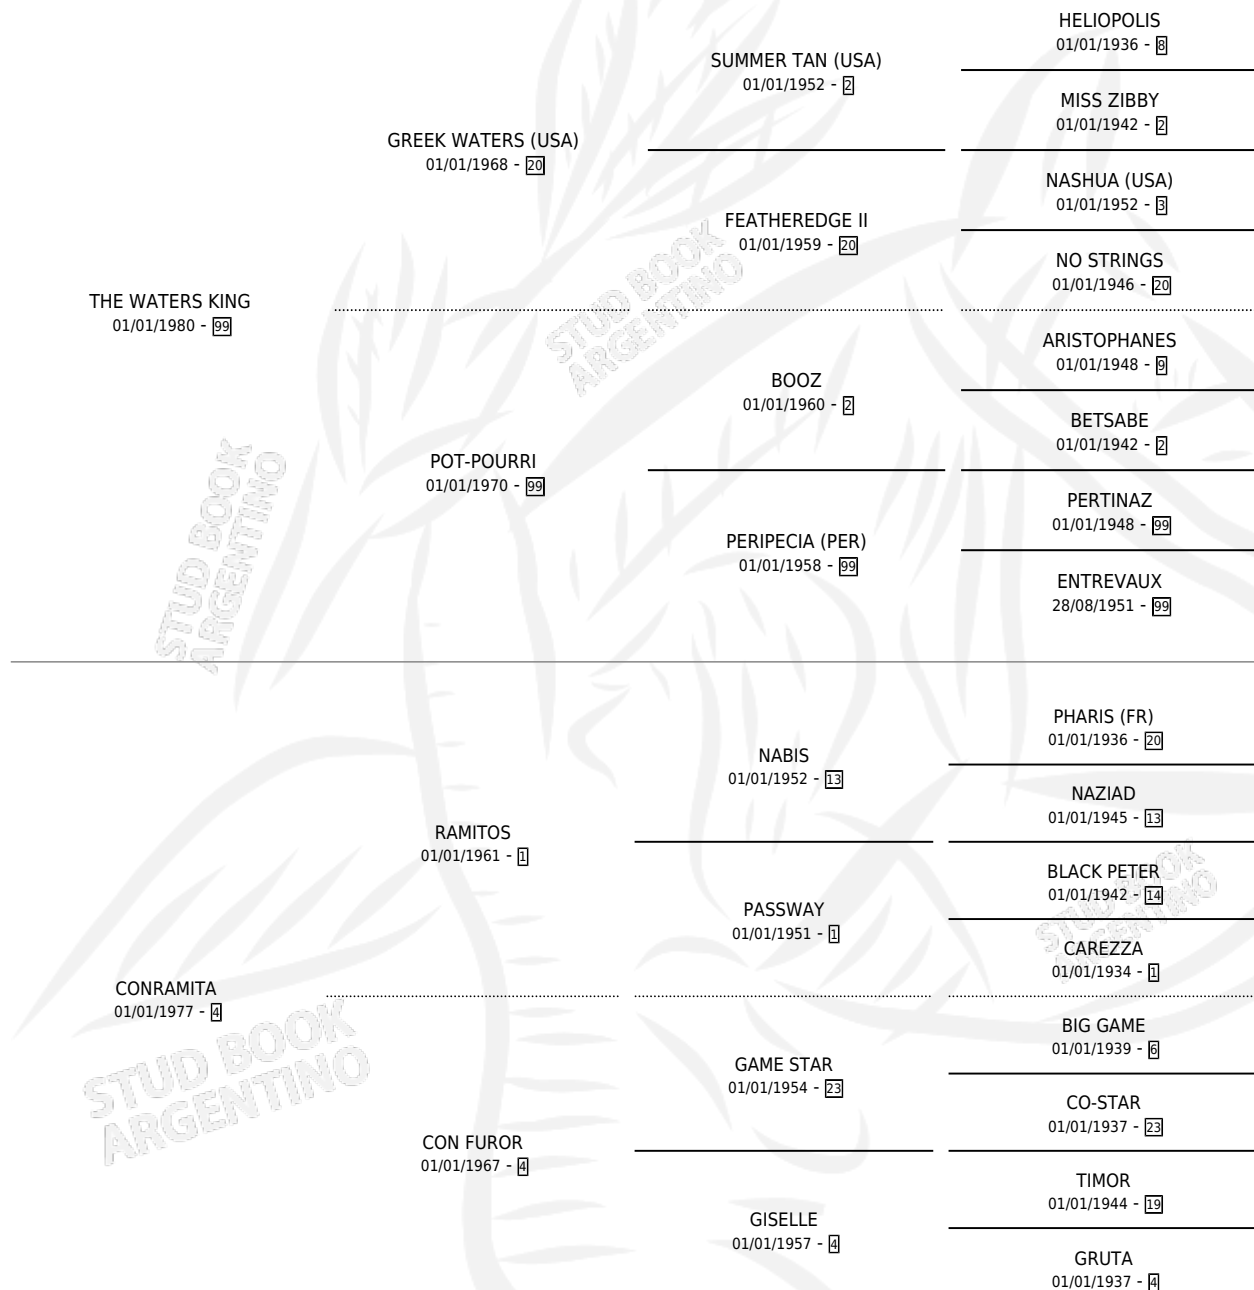

TOM KING

por THE WATERS KING y CONRAMITA por RAMITOS

Argentina · Macho · Alazan · SP · 27/09/1989
Familia 4-b · Volumen 33

ESTADO

TIPIFICACIÓN SANGUÍNEA	X
TIPIFICACIÓN POR ADN	X
PASAPORTE	X
IDENTIFICACIÓN POR MICROCHIP	X
REPRODUCTOR	X

Lugar de nacimiento: La Marianita
Criador: Ferraris Luis Alberto

PEDIGREE

CAMPAÑA

Solo carreras oficiales de Argentina

POR EDAD

EDAD	CC	1°	2°	3°	4°	5°	NP	CLC	CLG	CLCG1	CLGG1	IMPORTE	GANANCIA / CC
3 AÑOS	3	0	0	0	0	0	3	0	0	0	0	\$0	\$0
4 AÑOS	8	0	0	0	1	1	6	0	0	0	0	\$0	\$0
5 AÑOS	4	0	0	0	0	0	4	0	0	0	0	\$0	\$0
6 AÑOS	1	0	0	0	0	0	1	0	0	0	0	\$0	\$0
TOTALES	16	0	0	0	1	1	14	0	0	0	0	\$0	\$0
%		0.0%	0.0%	0.0%	6.3%	6.3%	87.5%	0.0%	0.0%	0.0%	0.0%		