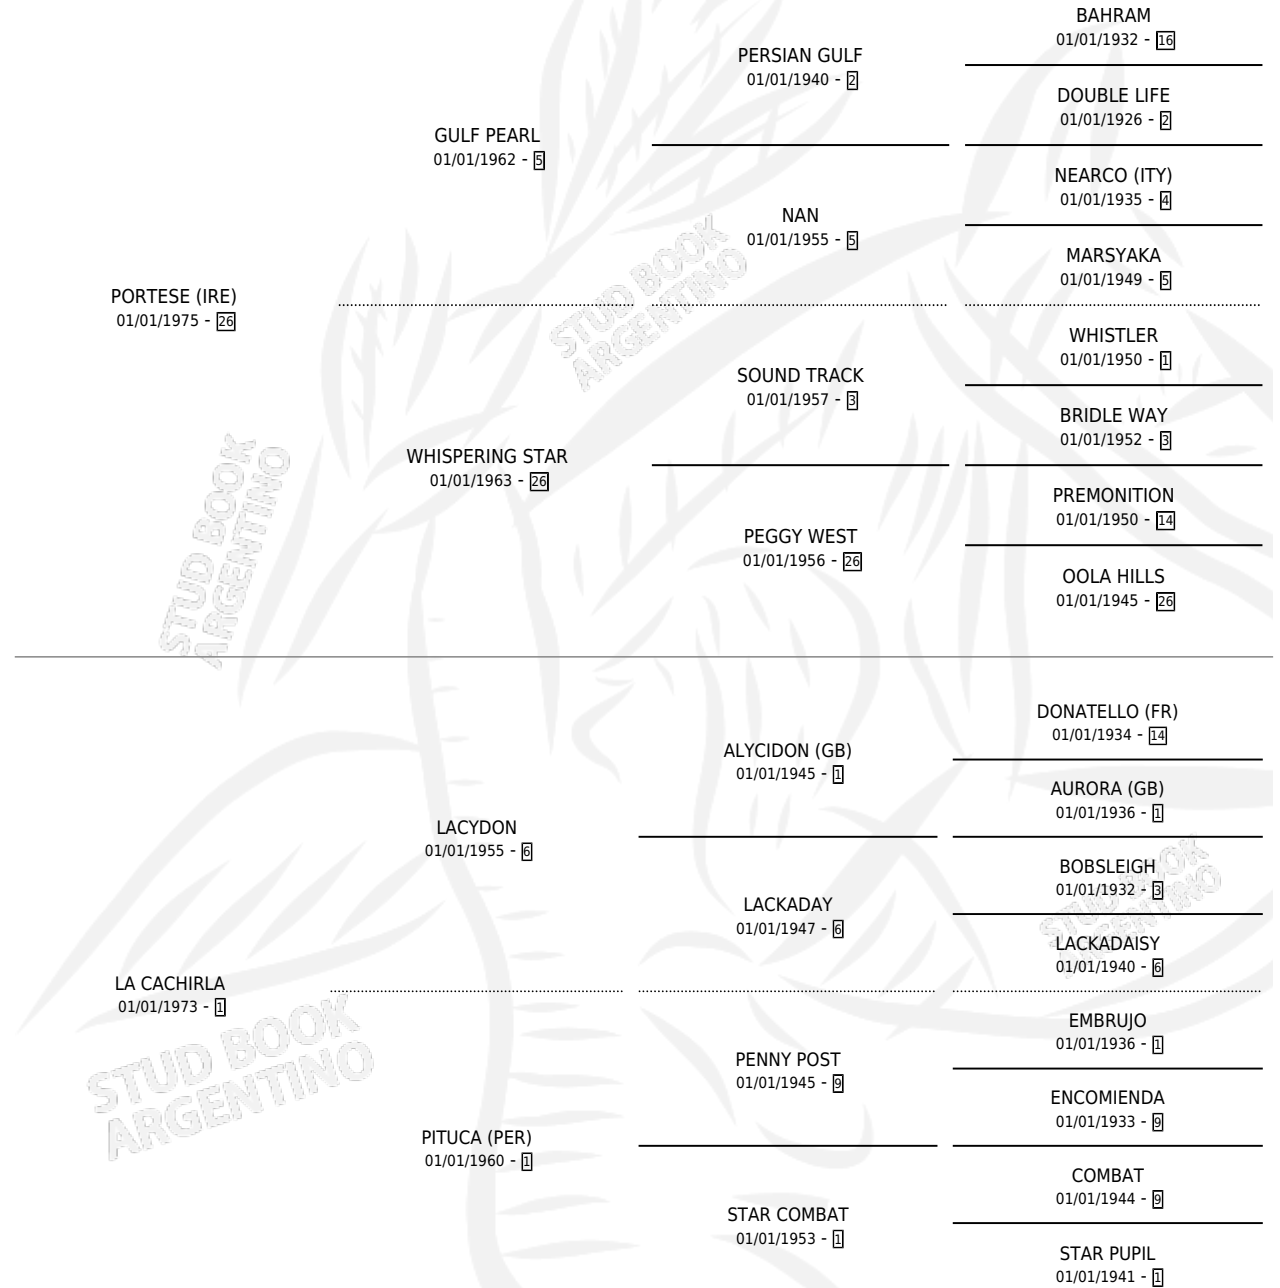

GARIFE

por PORTESE (IRE) y LA CACHIRLA por LACYDON

Argentina · Macho · Zaino Colorado · SP · 25/10/1989
Familia 1 · Volumen 33

ESTADO

TIPIFICACIÓN SANGUÍNEA	X
TIPIFICACIÓN POR ADN	X
PASAPORTE	X
IDENTIFICACIÓN POR MICROCHIP	X
REPRODUCTOR	X

Lugar de nacimiento: El Tambolar

Criador: Sin dato

PEDIGREE

CAMPAÑA

Solo carreras oficiales de Argentina

POR EDAD

EDAD	CC	1°	2°	3°	4°	5°	NP	CLC	CLG	CLCG1	CLGG1	IMPORTE	GANANCIA / CC
3 AÑOS	4	0	0	0	0	0	4	0	0	0	0	\$0	\$0
TOTALES	4	0	0	0	0	0	4	0	0	0	0	\$0	\$0
%		0.0%	0.0%	0.0%	0.0%	0.0%	100%	0.0%	0.0%	0.0%	0.0%		