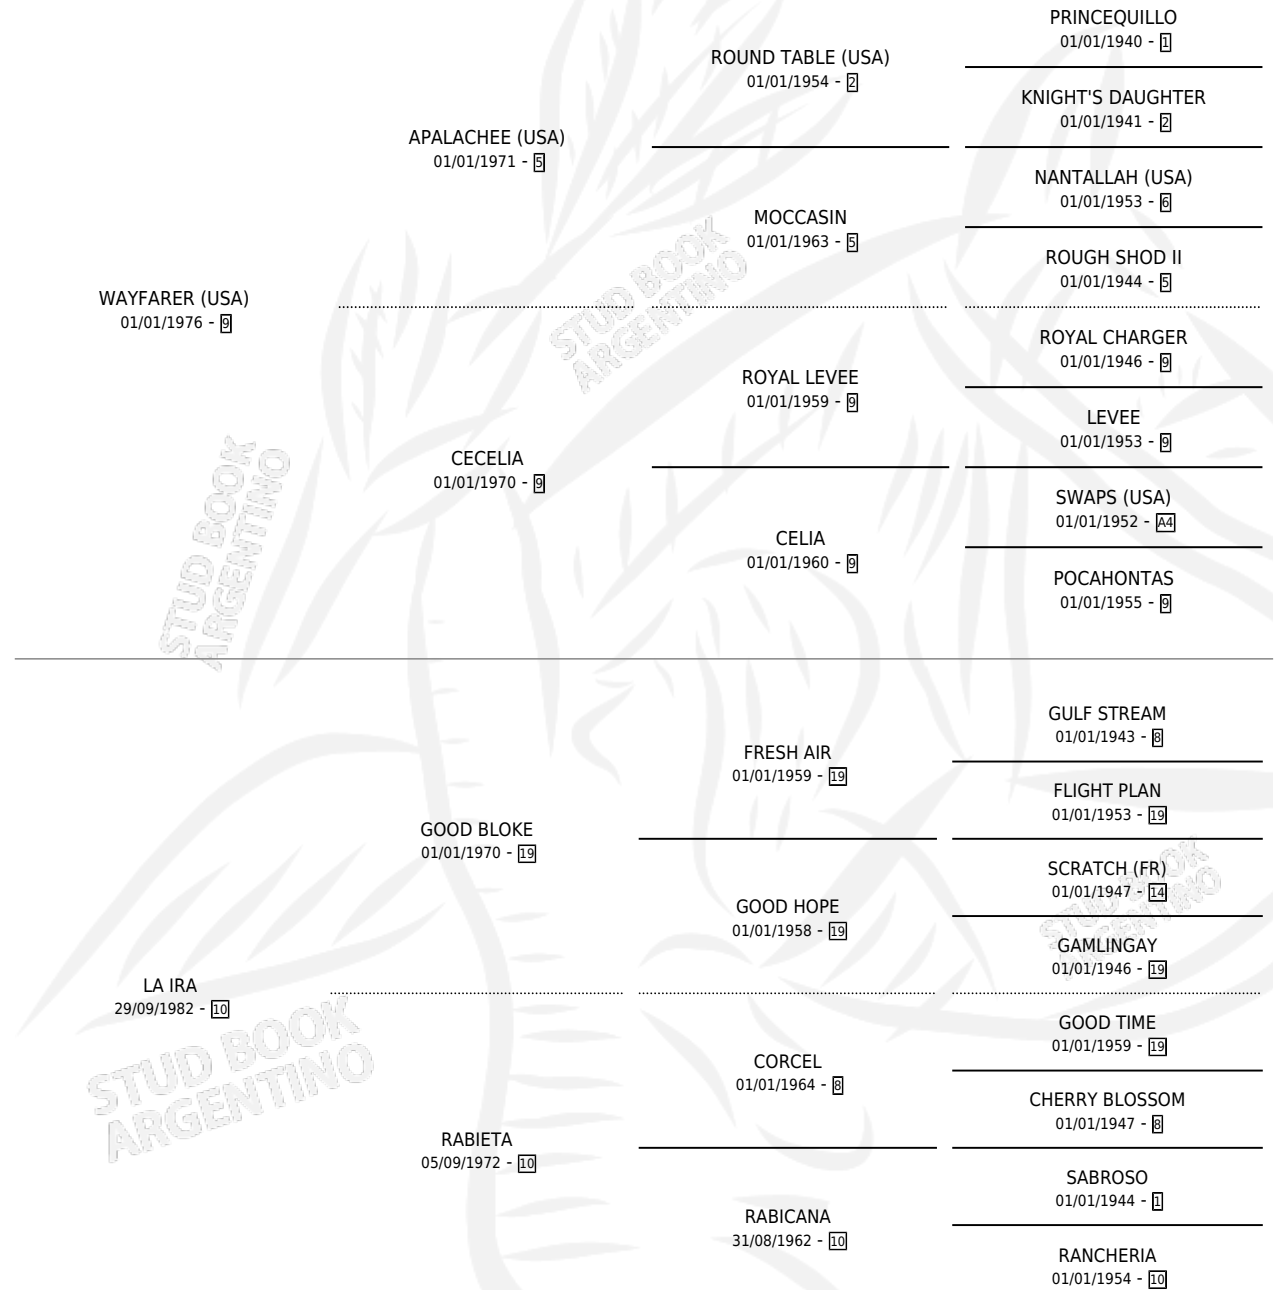

WAYIRA

por **WAYFARER (USA)** y **LA IRA** por **GOOD BLOKE**

Argentina · Hembra · Zaino Doradillo · SP · 11/10/1989
Familia 10-d · Volumen 33

ESTADO

TIPIFICACIÓN SANGUÍNEA	X
TIPIFICACIÓN POR ADN	X
PASAPORTE	X
IDENTIFICACIÓN POR MICROCHIP	X
REPRODUCTOR	X

Lugar de nacimiento: Montes Grandes

Criador: Sin dato

PEDIGREE

CAMPAÑA

Solo carreras oficiales de Argentina

POR EDAD

EDAD	CC	1°	2°	3°	4°	5°	NP	CLC	CLG	CLCG1	CLGG1	IMPORTE	GANANCIA / CC
5 AÑOS	2	0	0	0	0	0	2	0	0	0	0	\$0	\$0
TOTALES	2	0	0	0	0	0	2	0	0	0	0	\$0	\$0
%		0.0%	0.0%	0.0%	0.0%	0.0%	100%	0.0%	0.0%	0.0%	0.0%		