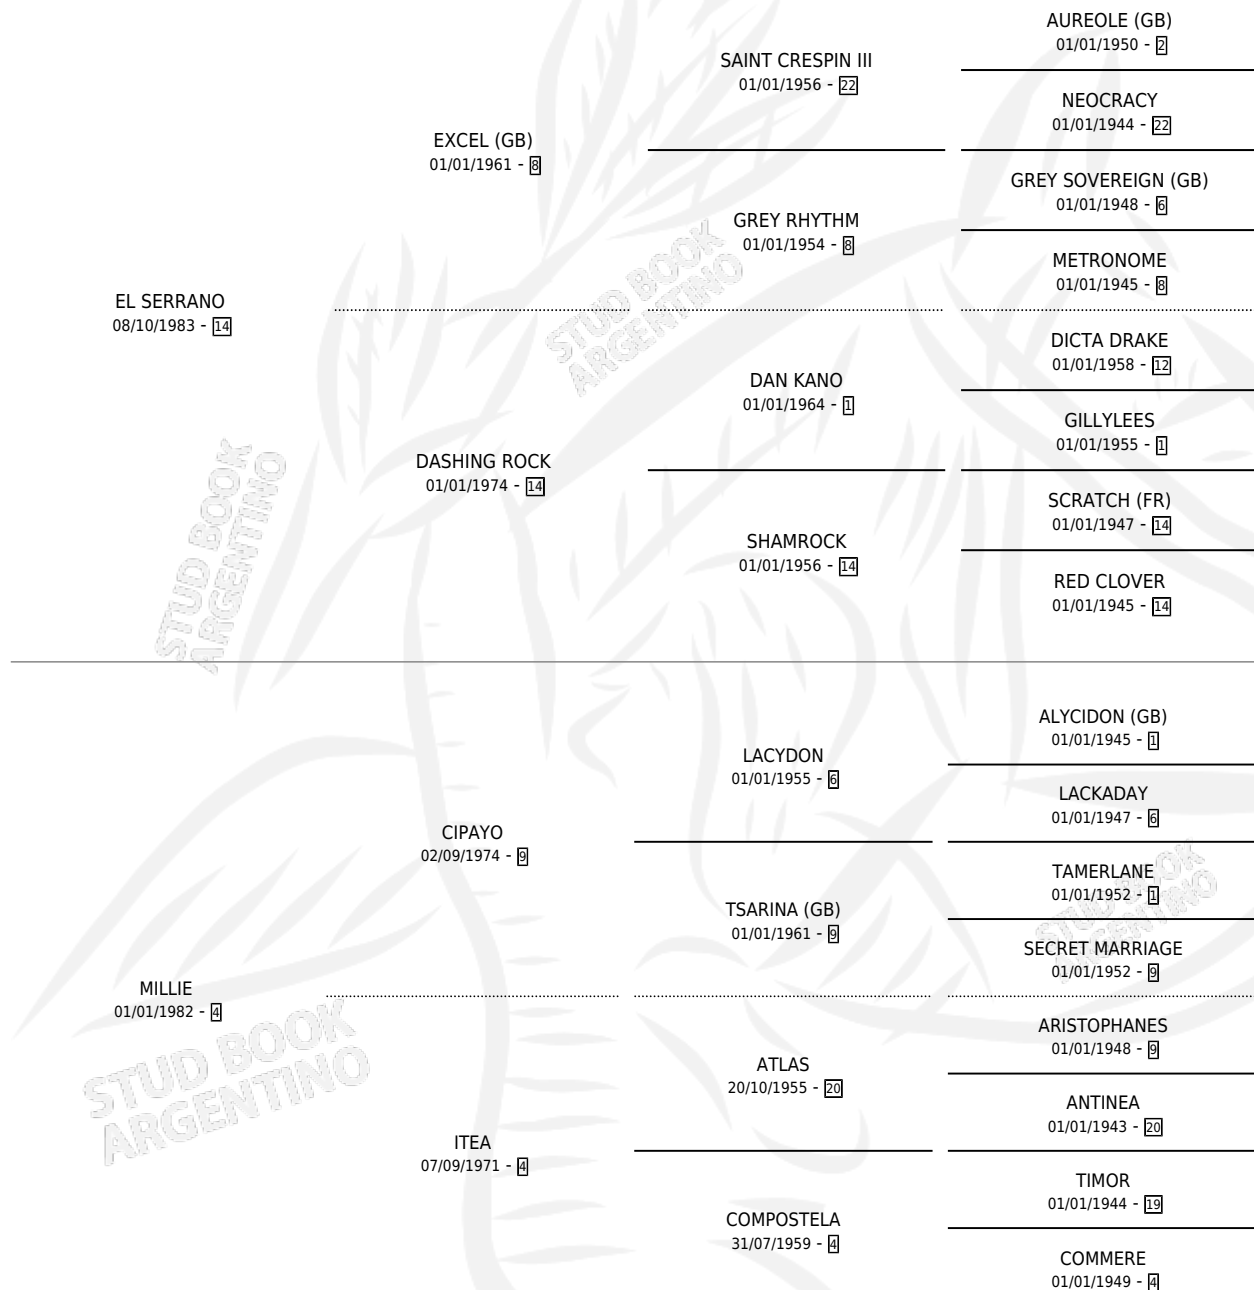

PRETTY MILLIE

por EL SERRANO y MILLIE por CIPAYO

Argentina · Hembra · Zaino · SP · 19/09/1989
Familia 4-b · Volumen 33

ESTADO

TIPIFICACIÓN SANGUÍNEA	✓
TIPIFICACIÓN POR ADN	X
PASAPORTE	X
IDENTIFICACIÓN POR MICROCHIP	X
REPRODUCTOR	✓

Lugar de nacimiento: La Irenita

Criador: Sin dato

PEDIGREE