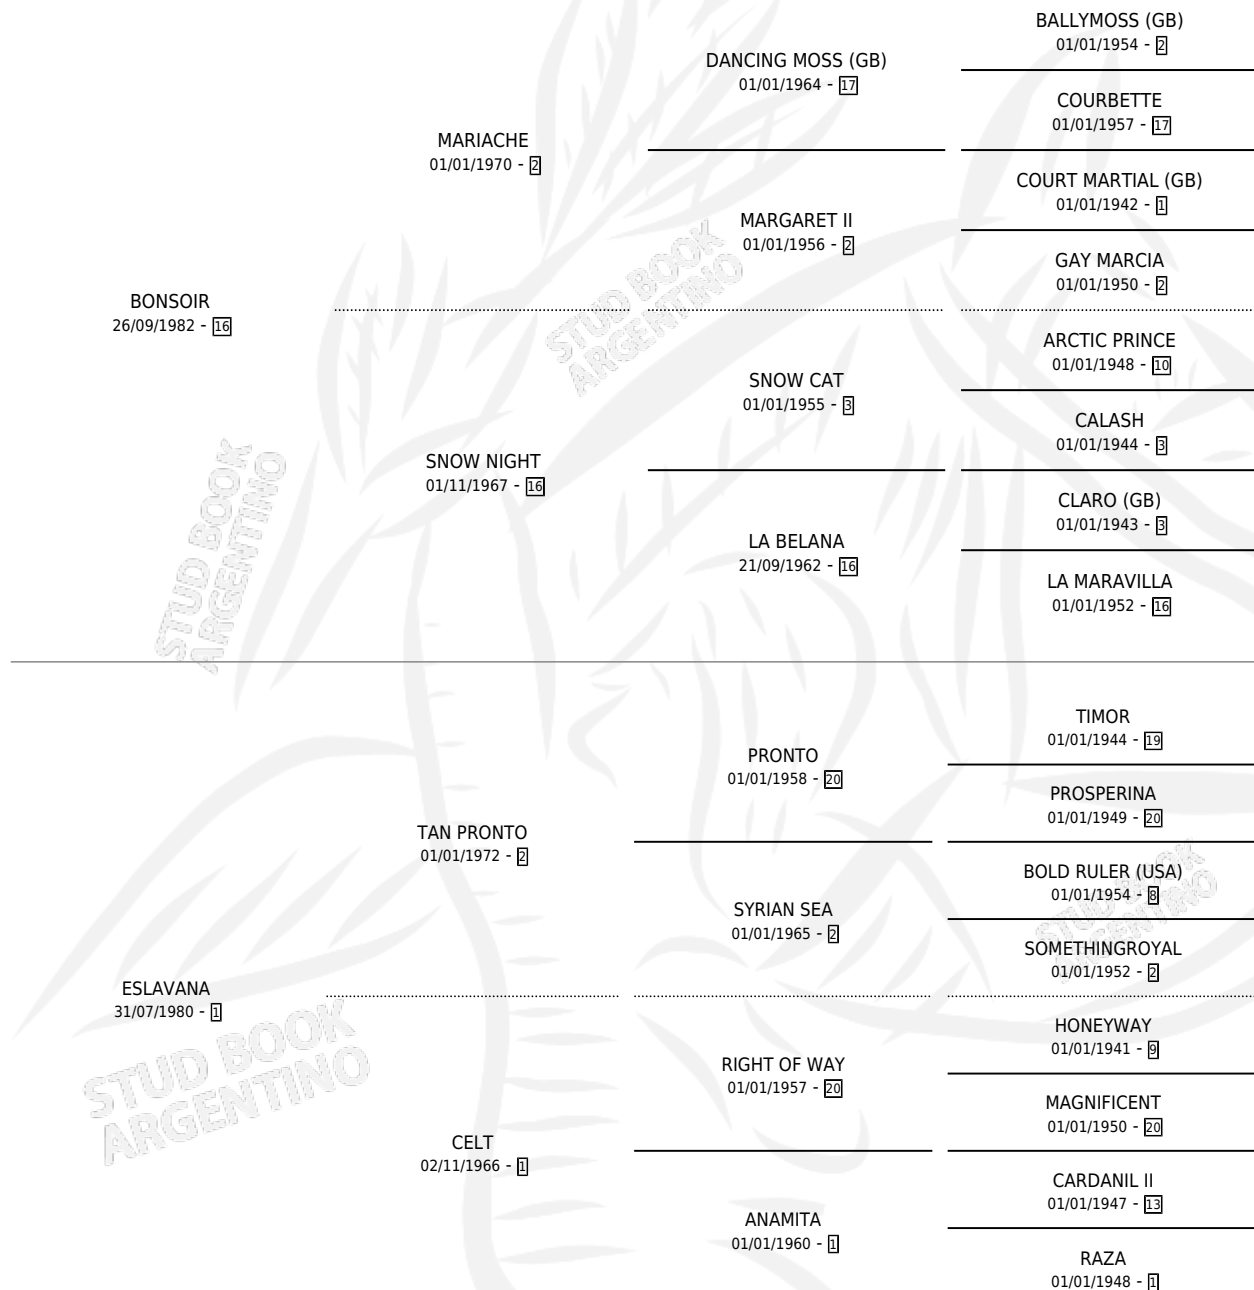

BON GALOP

por **BONSOIR** y **ESLAVANA** por **TAN PRONTO**

Argentina · Macho · Zaino · SP · 09/10/1989
Familia 1-e · Volumen 33

ESTADO

TIPIFICACIÓN SANGUÍNEA	X
TIPIFICACIÓN POR ADN	X
PASAPORTE	X
IDENTIFICACIÓN POR MICROCHIP	X
REPRODUCTOR	X

Lugar de nacimiento: El Pelado

Criador: Sin dato

PEDIGREE