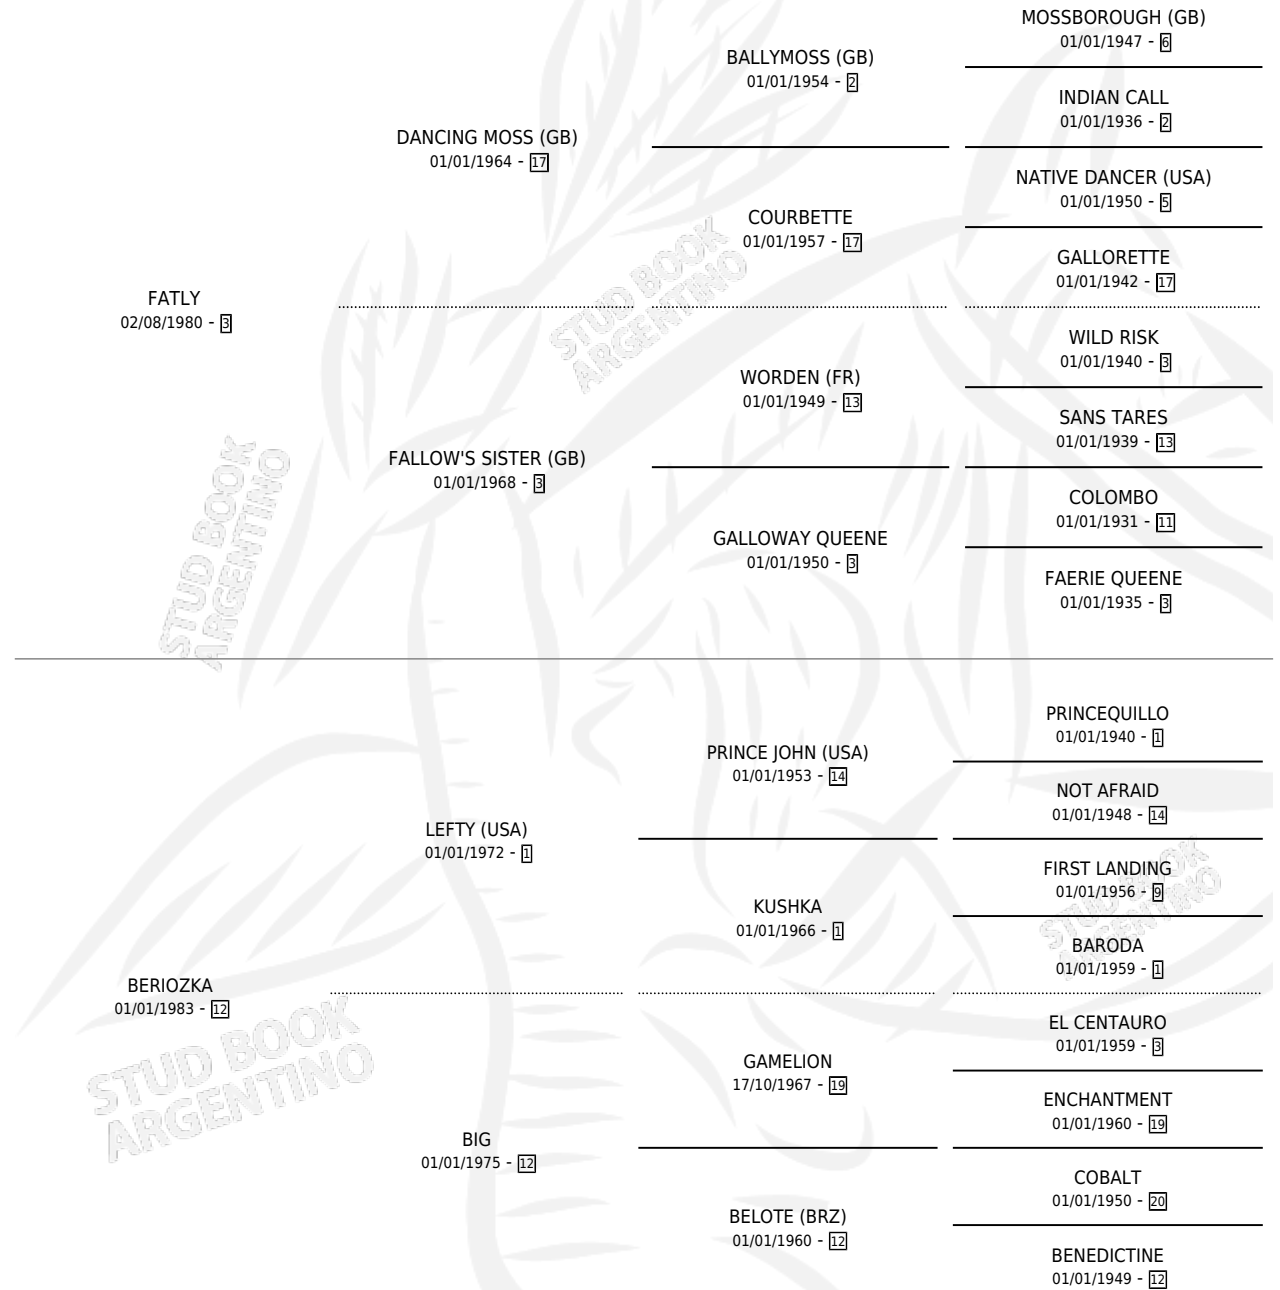

FASZINATION

por **FATLY** y **BERIOZKA** por **LEFTY (USA)**

Argentina · Hembra · Alazan · SP · 20/10/1989
Familia 12-d · Volumen 33

ESTADO

TIPIFICACIÓN SANGUÍNEA	✓
TIPIFICACIÓN POR ADN	X
PASAPORTE	X
IDENTIFICACIÓN POR MICROCHIP	X
REPRODUCTOR	✓

Lugar de nacimiento: El Pelado

Criador: Sin dato

PEDIGREE

CAMPAÑA

Solo carreras oficiales de Argentina

POR EDAD

EDAD	CC	1°	2°	3°	4°	5°	NP	CLC	CLG	CLCG1	CLGG1	IMPORTE	GANANCIA / CC
2 AÑOS	4	0	0	0	1	2	1	0	0	0	0	\$0	\$0
3 AÑOS	4	0	0	0	1	0	3	0	0	0	0	\$428	\$107
TOTALES	8	0	0	0	2	2	4	0	0	0	0	\$428	\$54
%		0.0%	0.0%	0.0%	25.0%	25.0%	50.0%	0.0%	0.0%	0.0%	0.0%		