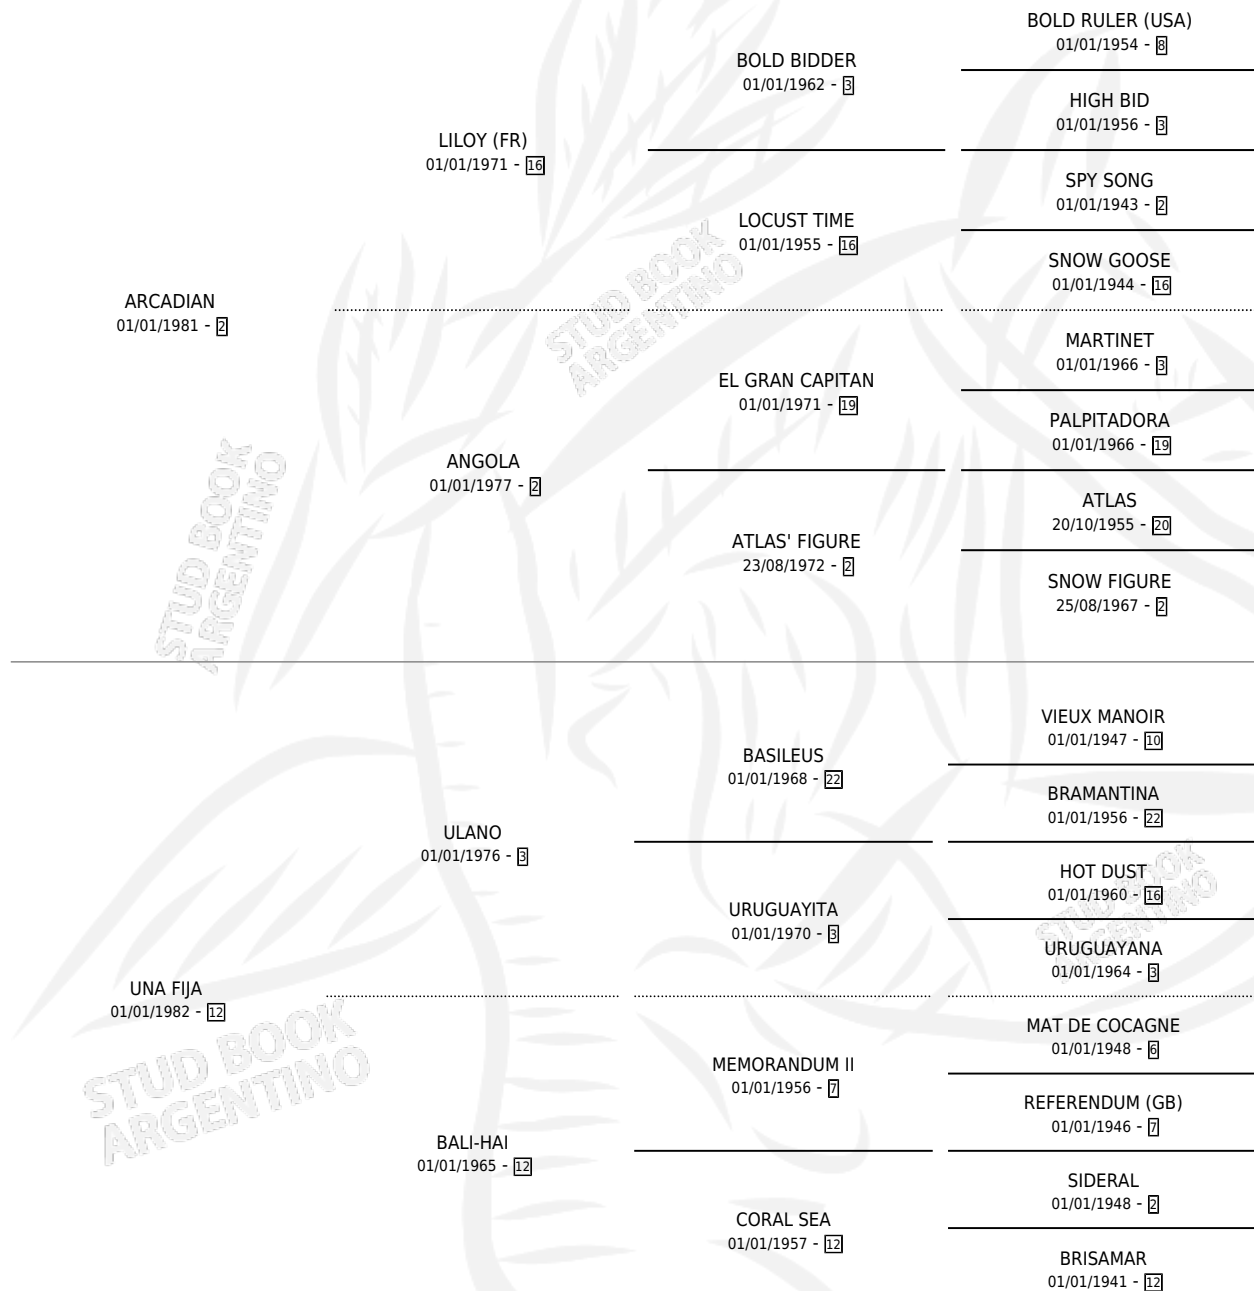

MARBELLI

por **ARCADIAN** y **UNA FIJA** por **ULANO**

Argentina · Hembra · Alazan Tostado · SP · 20/08/1989
Familia 12-g · Volumen 33

ESTADO

TIPIFICACIÓN SANGUÍNEA	✓
TIPIFICACIÓN POR ADN	X
PASAPORTE	X
IDENTIFICACIÓN POR MICROCHIP	X
REPRODUCTOR	✓

Lugar de nacimiento: La Flamenca

Criador: Sin dato

~

HIJOS

	MACHOS	HEMBRAS
2 NACIERON	1	1
1 CORRIERON	1	0
1 GANARON	1	0
0 GANADORES CL	0 GANADORES GR	0 GANADORES G1

PEDIGREE

CAMPAÑA

Solo carreras oficiales de Argentina