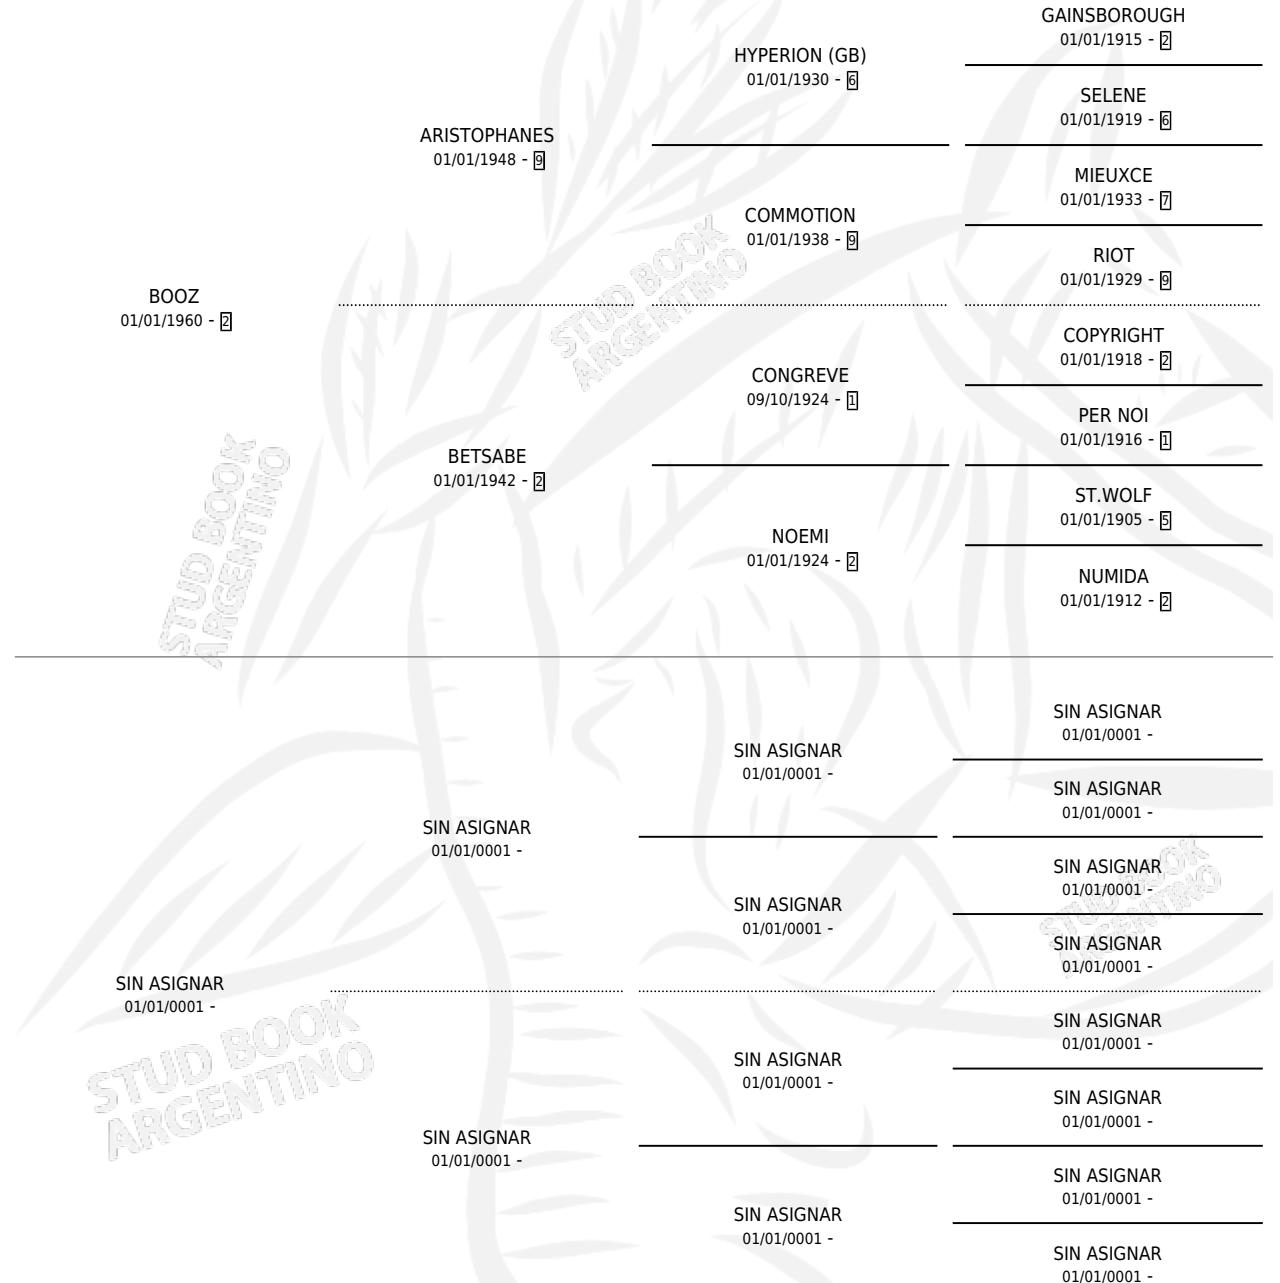

QUE LOLA

por **BOOZ** y **SIN ASIGNAR** por **SIN ASIGNAR**

Argentina · Hembra · Zaino · SP · 01/01/1970
Familia · Volumen 27

ESTADO

TIPIFICACIÓN SANGUÍNEA	X
TIPIFICACIÓN POR ADN	X
PASAPORTE	X
IDENTIFICACIÓN POR MICROCHIP	X
REPRODUCTOR	✓

Lugar de nacimiento: Campo particular

Criador: La Guarida

~

HIJOS

	MACHOS	HEMBRAS
4 NACIERON	2	2
1 CORRIERON	0	1
1 GANARON	0	1
0 GANADORES CL	0 GANADORES GR	0 GANADORES G1

PEDIGREE

S

mientos 2 / Efectividad 40.00%

PADRILLO	PRODUCTO	CRIADOR	1ER SERVICIO	ÚLTIMO SERVICIO
SABEDOR	Ø		01/10/1987	27/10/1987
QUE LOLA	Ø		12/09/1986	27/10/1986
Datos oficiales del Stud Book Argentino				
SABEDOR	SABEDOR (M Z, 01/09/1986)	LA GUARIDA	10/09/1985	11/09/1985
LE GOOD	GOOD LOLE (M ZC, 31/10/1984)	SIN DATO		
SABEDOR	Ø			