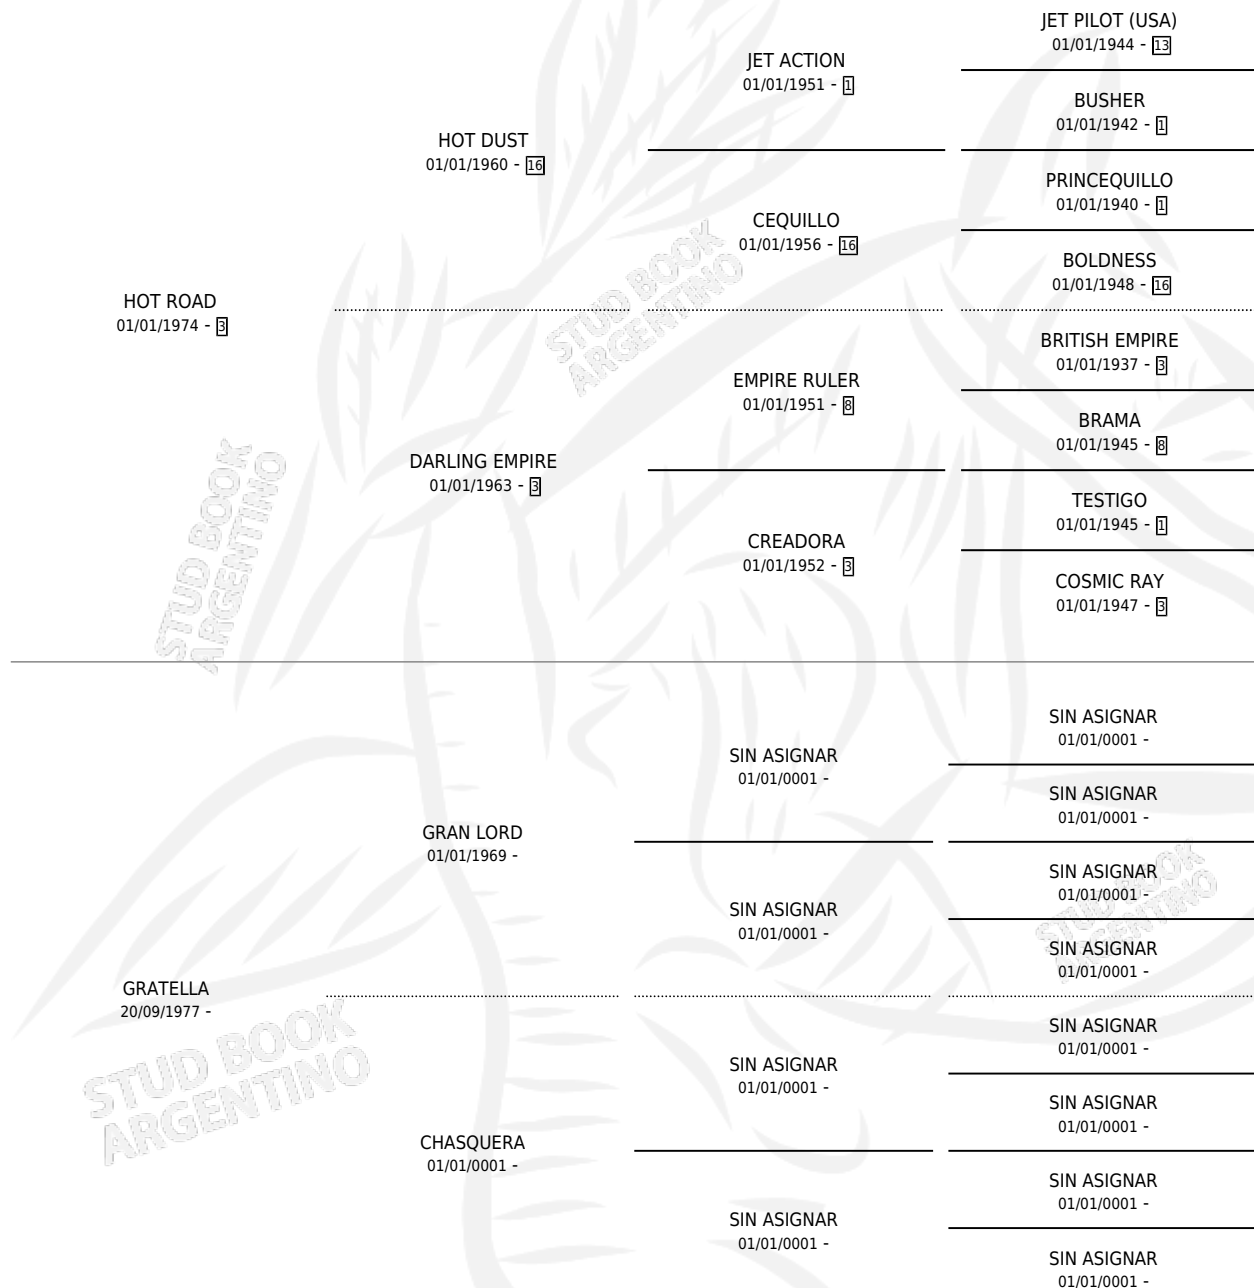

DOÑA CARMEN

por HOT ROAD y GRATELLA por GRAN LORD

Argentina · Hembra · Alazan · SP · 09/10/1989
Familia · Volumen 33

ESTADO

TIPIFICACIÓN SANGUÍNEA	X
TIPIFICACIÓN POR ADN	X
PASAPORTE	X
IDENTIFICACIÓN POR MICROCHIP	X
REPRODUCTOR	X

Lugar de nacimiento: El Cortijo

Criador: Sin dato

PEDIGREE