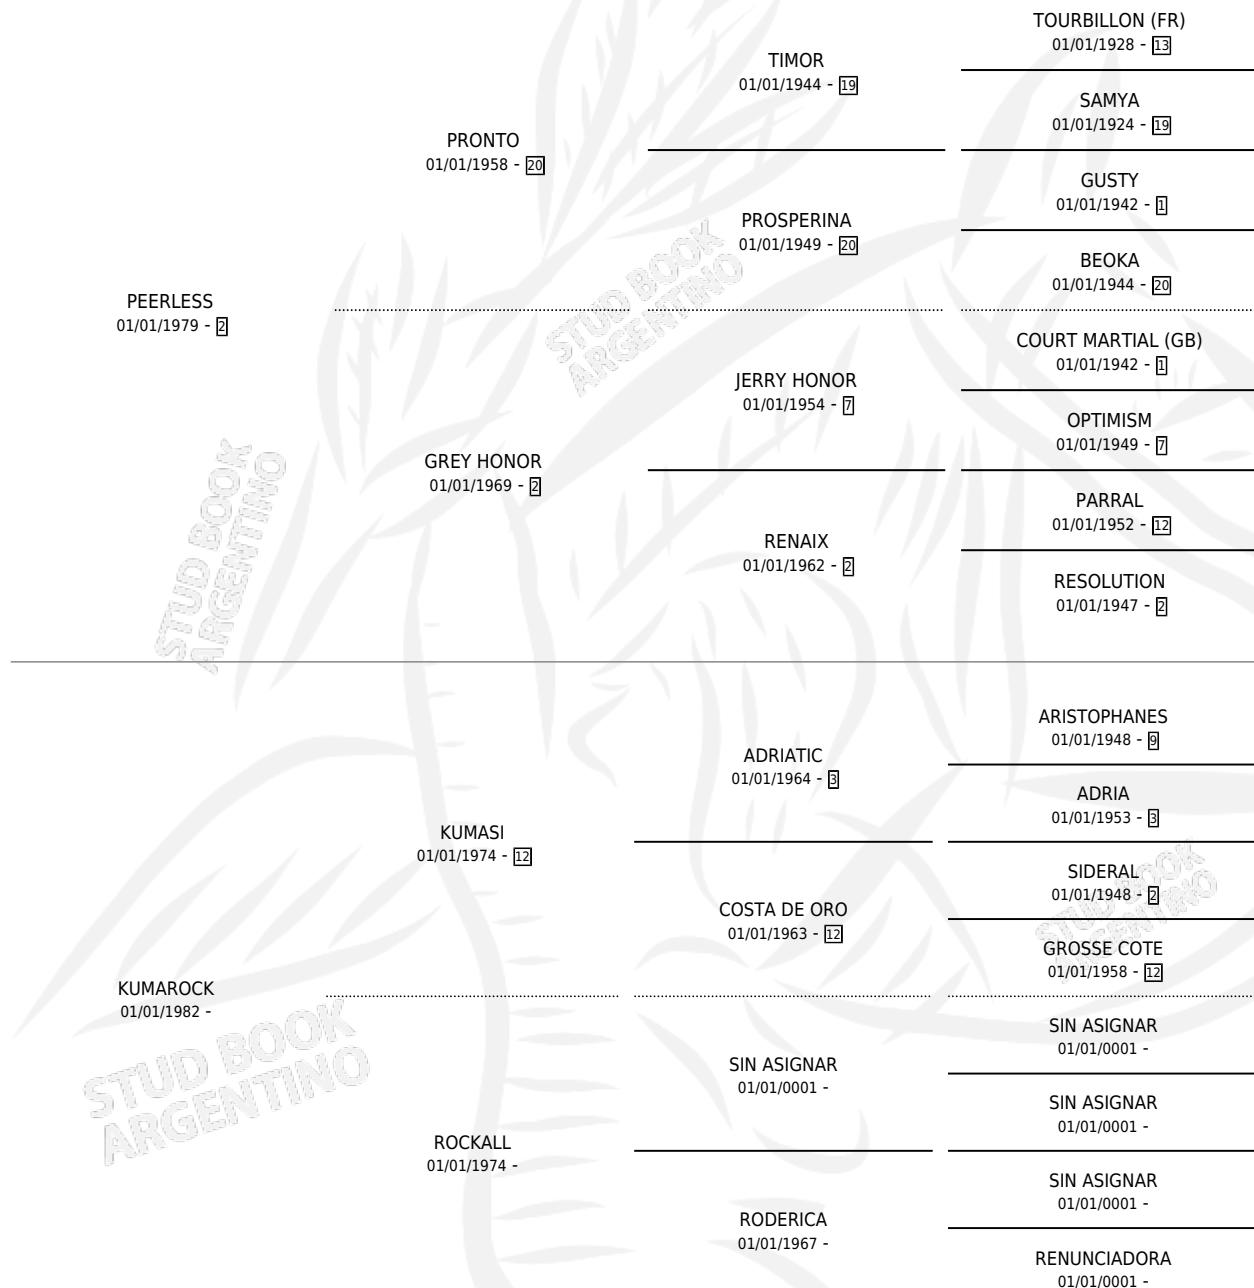

LINDA KUMITA

por PEERLESS y KUMAROCK por KUMASI

Argentina · Hembra · Zaino Doradillo · SP · 23/09/1989
Familia · Volumen 33

ESTADO

TIPIFICACIÓN SANGUÍNEA	✓
TIPIFICACIÓN POR ADN	X
PASAPORTE	X
IDENTIFICACIÓN POR MICROCHIP	X
REPRODUCTOR	✓

Lugar de nacimiento: Nihuil

Criador: Sin dato

~

HIJOS

	MACHOS	HEMBRAS
4 NACIERON	1	3
SIN ACTUACIONES		

PEDIGREE

S

cimientos 4 / Efectividad 36.36%

PADRILLO	PRODUCTO	CRIADOR	1ER SERVICIO	ÚLTIMO SERVICIO
ESCALONADO	LINDA CAPITANA (H ZC, 14/12/2006)	SIN DATO	13/12/2005	14/12/2005
LINDA KUMITA	∅		13/12/2004	14/12/2004
Datos oficiales del Stud Book Argentino	∅		01/09/2003	03/09/2003
FRAUD TOSS	∅		07/10/2002	30/10/2002
FRAUD TOSS	∅		24/11/2000	24/11/2000
FRAUD TOSS	∅		17/11/1999	28/11/1999
FRAUD TOSS	KUMITA TOSS (H A, 27/10/1999)	SIN DATO	07/11/1998	07/11/1998
FRAUD TOSS	∅		19/11/1997	19/11/1997
FRAUD TOSS	KUMITO TOSS (M ZD, 08/10/1997)	SIN DATO	10/10/1996	11/10/1996
FRAUD TOSS	∅		20/10/1995	21/10/1995
FRAUD TOSS	LINDA PERLA (H ZD, 26/09/1995)	SIN DATO	08/11/1994	08/11/1994