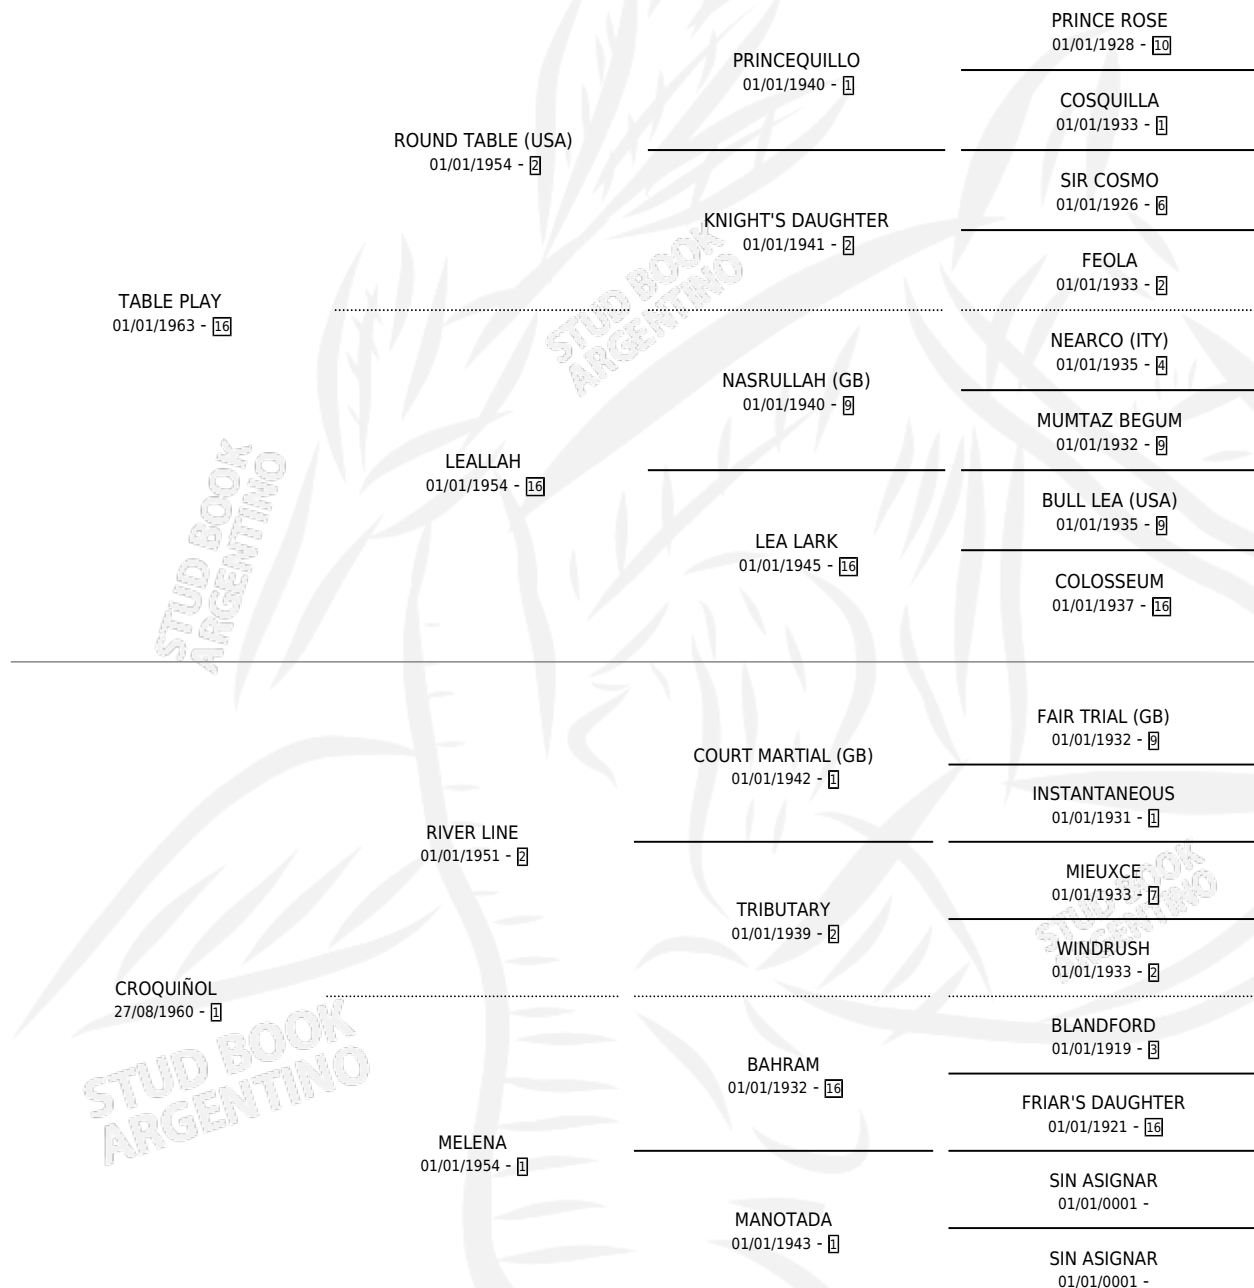

TACUARI

por TABLE PLAY y CROQUIÑOL por RIVER LINE

Argentina · Macho · Zaino · SP · 30/08/1970
Familia 1 · Volumen 27

ESTADO

| | |
|------------------------------|---|
| TIPIFICACIÓN SANGUÍNEA | X |
| TIPIFICACIÓN POR ADN | X |
| PASAPORTE | X |
| IDENTIFICACIÓN POR MICROCHIP | X |
| REPRODUCTOR | X |

Lugar de nacimiento: Campo particular

Criador: Sin dato

PEDIGREE

TACUARI

Datos oficiales del Stud Book Argentino

Documento generado el 02/05/2026

studbook.org.ar