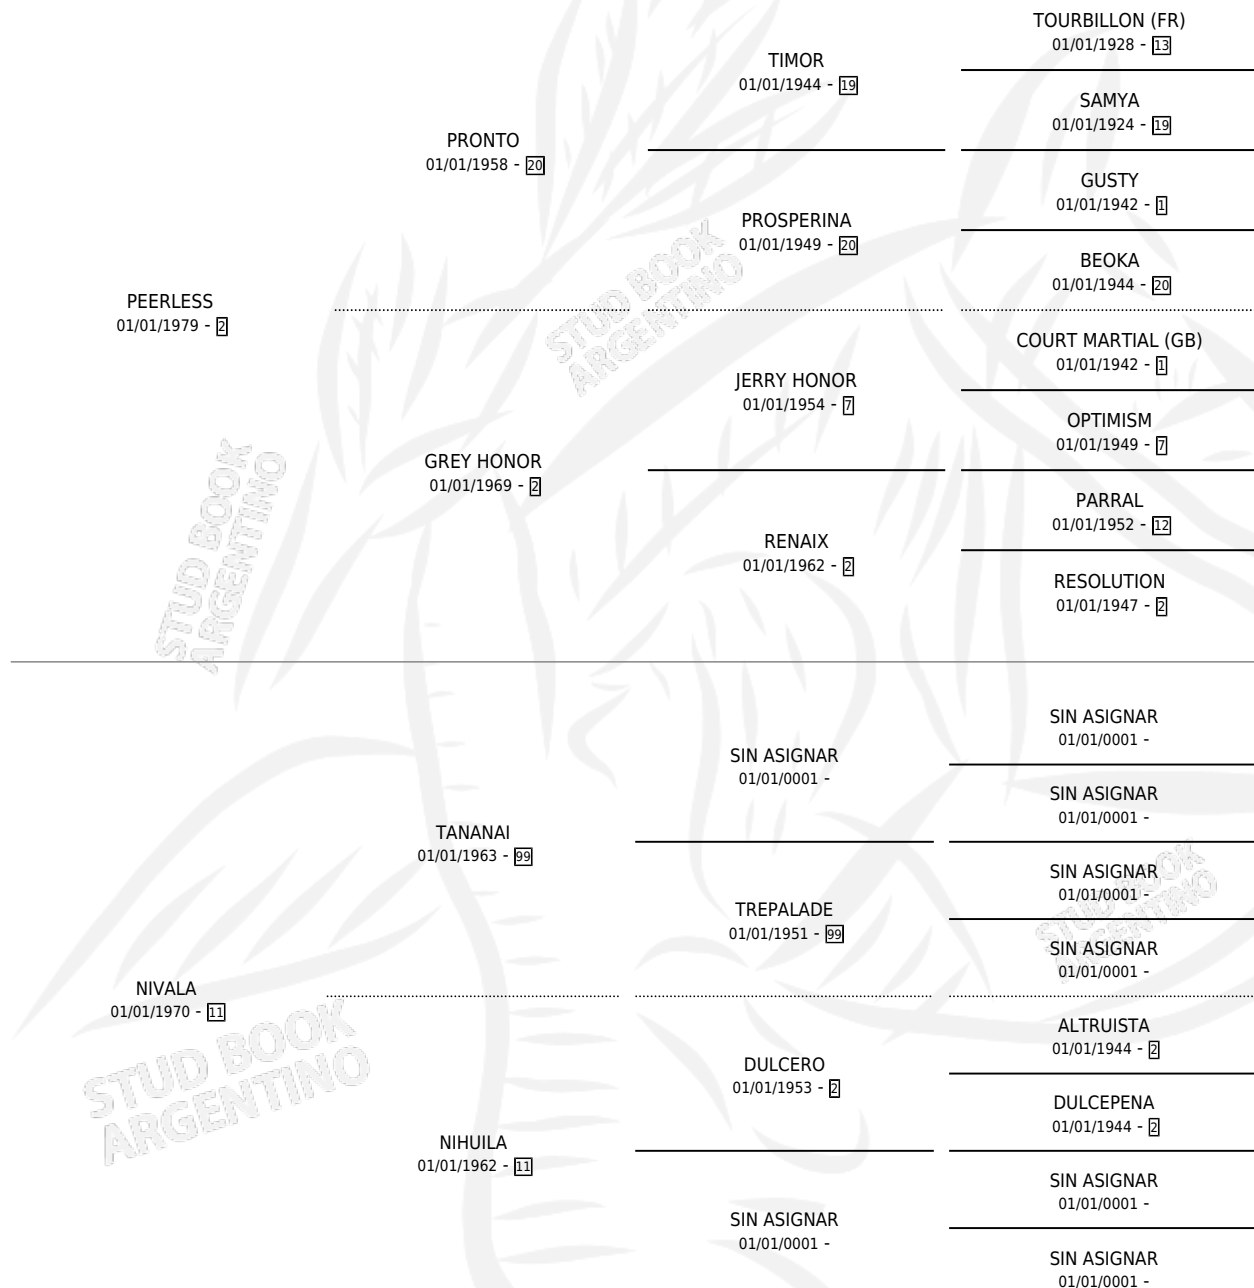

NIVALA PILLA

por PEERLESS y NIVALA por TANANAI

Argentina · Hembra · Zaino Colorado · SP · 10/10/1989
Familia 11-d · Volumen 33

ESTADO

TIPIFICACIÓN SANGUÍNEA	✓
TIPIFICACIÓN POR ADN	X
PASAPORTE	X
IDENTIFICACIÓN POR MICROCHIP	X
REPRODUCTOR	✓

Lugar de nacimiento: Nihuil

Criador: Sin dato

~

HIJOS

	MACHOS	HEMBRAS
4 NACIERON	1	3
SIN ACTUACIONES		

PEDIGREE