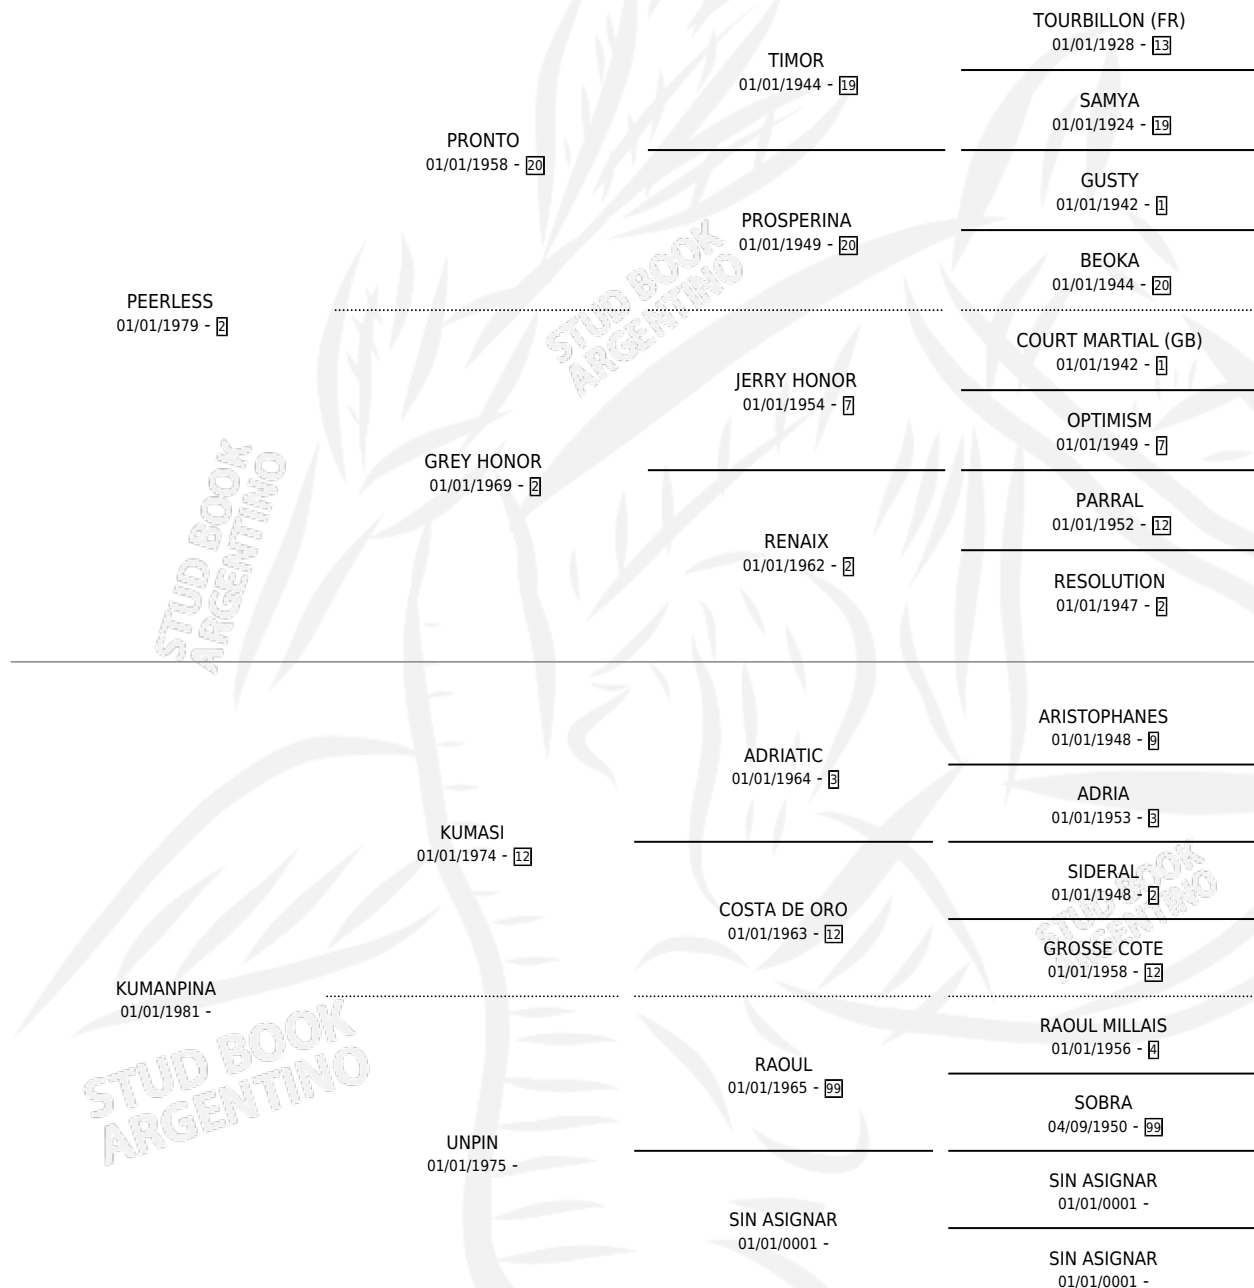

# KUMA RAPIDA

por PEERLESS y KUMANPINA por KUMASI

Argentina · Hembra · Zaino · SP · 10/10/1989  
Familia · Volumen 33

## ESTADO

TIPIFICACIÓN SANGUÍNEA	✓
TIPIFICACIÓN POR ADN	X
PASAPORTE	X
IDENTIFICACIÓN POR MICROCHIP	X
REPRODUCTOR	✓

**Lugar de nacimiento:** Nihuil

**Criador:** Sin dato

~

## HIJOS

	MACHOS	HEMBRAS
4 NACIERON	3	1
SIN ACTUACIONES		

## PEDIGREE

S

mientos 4 / Efectividad 44.44%

PADRILLO	PRODUCTO	CRIADOR	1ER SERVICIO	ÚLTIMO SERVICIO
ESCALONADO	∅		20/12/2005	20/12/2005
<b>KUMA RAPIDA</b>	∅		02/12/2004	07/12/2004
FRAUD TOSS	RAPIDITO TOSS (M ZC, 07/10/2003)	SIN DATO	03/10/2002	22/10/2002
FRAUD TOSS	∅		01/12/2001	21/12/2001
FRAUD TOSS	∅		18/10/1999	20/10/1999
FRAUD TOSS	RAPIDEZ (H Z, 09/11/1998)	SIN DATO	25/11/1997	26/11/1997
FRAUD TOSS	∅		30/11/1996	01/12/1996
FRAUD TOSS	RAPIDO TOSS (M ZC, 04/11/1996)	SIN DATO	01/12/1995	02/12/1995
FRAUD TOSS	RAPIDO Y BUENO (M ZD, 13/10/1995)	SIN DATO	15/10/1994	16/10/1994