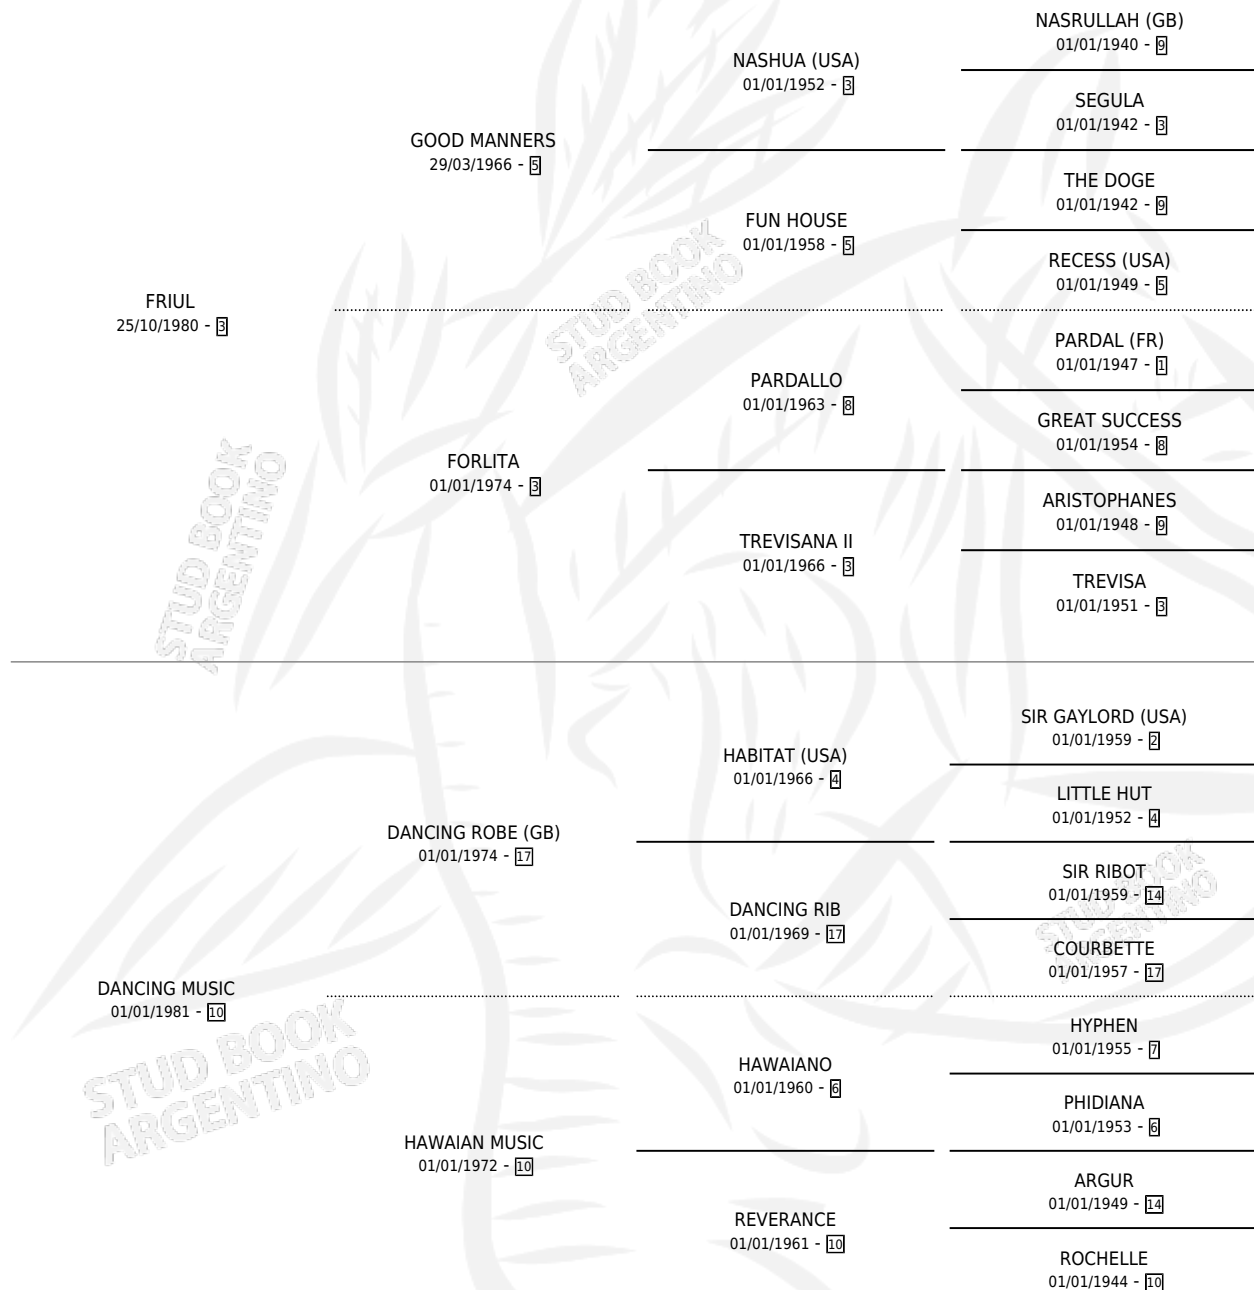

CLARO DANTESCO

por **FRIUL** y **DANCING MUSIC** por **DANCING ROBE (GB)**

Argentina · Macho · Alazan Tostado · SP · 25/10/1989
Familia 10-d · Volumen 33

ESTADO

TIPIFICACIÓN SANGUÍNEA	✓
TIPIFICACIÓN POR ADN	X
PASAPORTE	X
IDENTIFICACIÓN POR MICROCHIP	X
REPRODUCTOR	✓

Lugar de nacimiento: Claro Del Monte

Criador: Sin dato

~

HIJOS

	MACHOS	HEMBRAS
20 NACIERON	9	11
SIN ACTUACIONES		

PEDIGREE