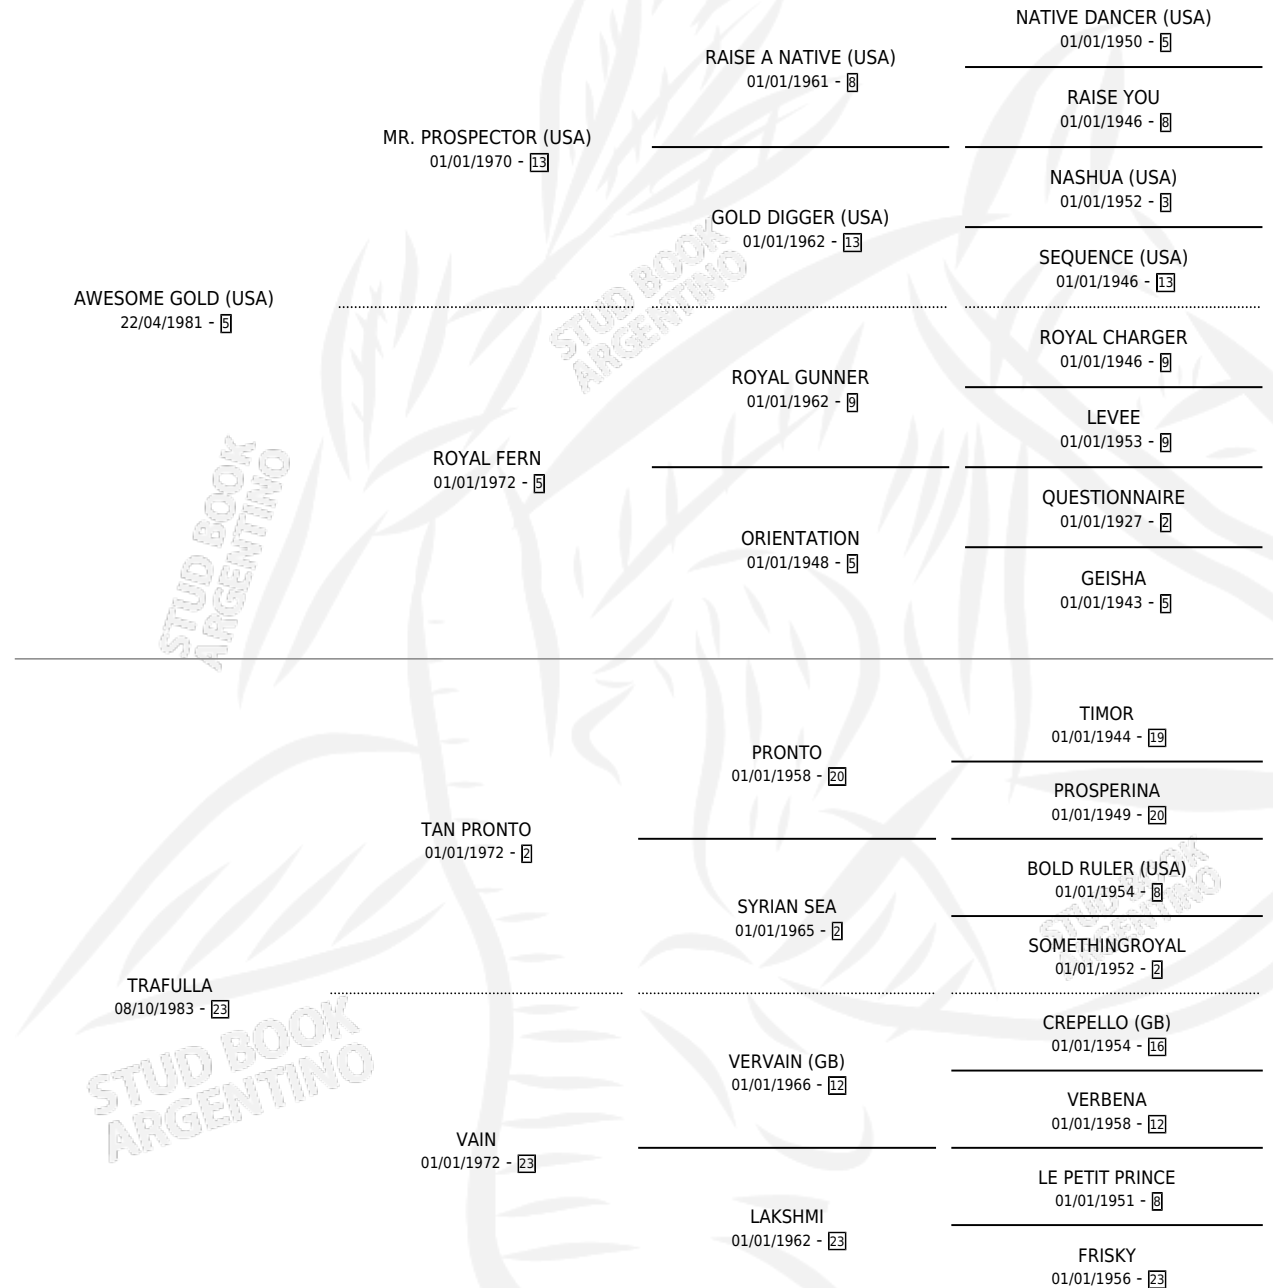

PARCOY

por **AWESOME GOLD (USA)** y **TRAFULLA** por **TAN PRONTO**

Argentina · Macho · Zaino · SP · 17/08/1989
Familia 23-a · Volumen 33

ESTADO

TIPIFICACIÓN SANGUÍNEA	X
TIPIFICACIÓN POR ADN	X
PASAPORTE	X
IDENTIFICACIÓN POR MICROCHIP	X
REPRODUCTOR	X

Lugar de nacimiento: J.c.c.

Criador: Sin dato

PEDIGREE

CAMPAÑA

Solo carreras oficiales de Argentina

POR EDAD

EDAD	CC	1°	2°	3°	4°	5°	NP	CLC	CLG	CLCG1	CLGG1	IMPORTE	GANANCIA / CC
5 AÑOS	2	0	0	0	0	0	2	0	0	0	0	\$0	\$0
TOTALES	2	0	0	0	0	0	2	0	0	0	0	\$0	\$0
%		0.0%	0.0%	0.0%	0.0%	0.0%	100%	0.0%	0.0%	0.0%	0.0%		