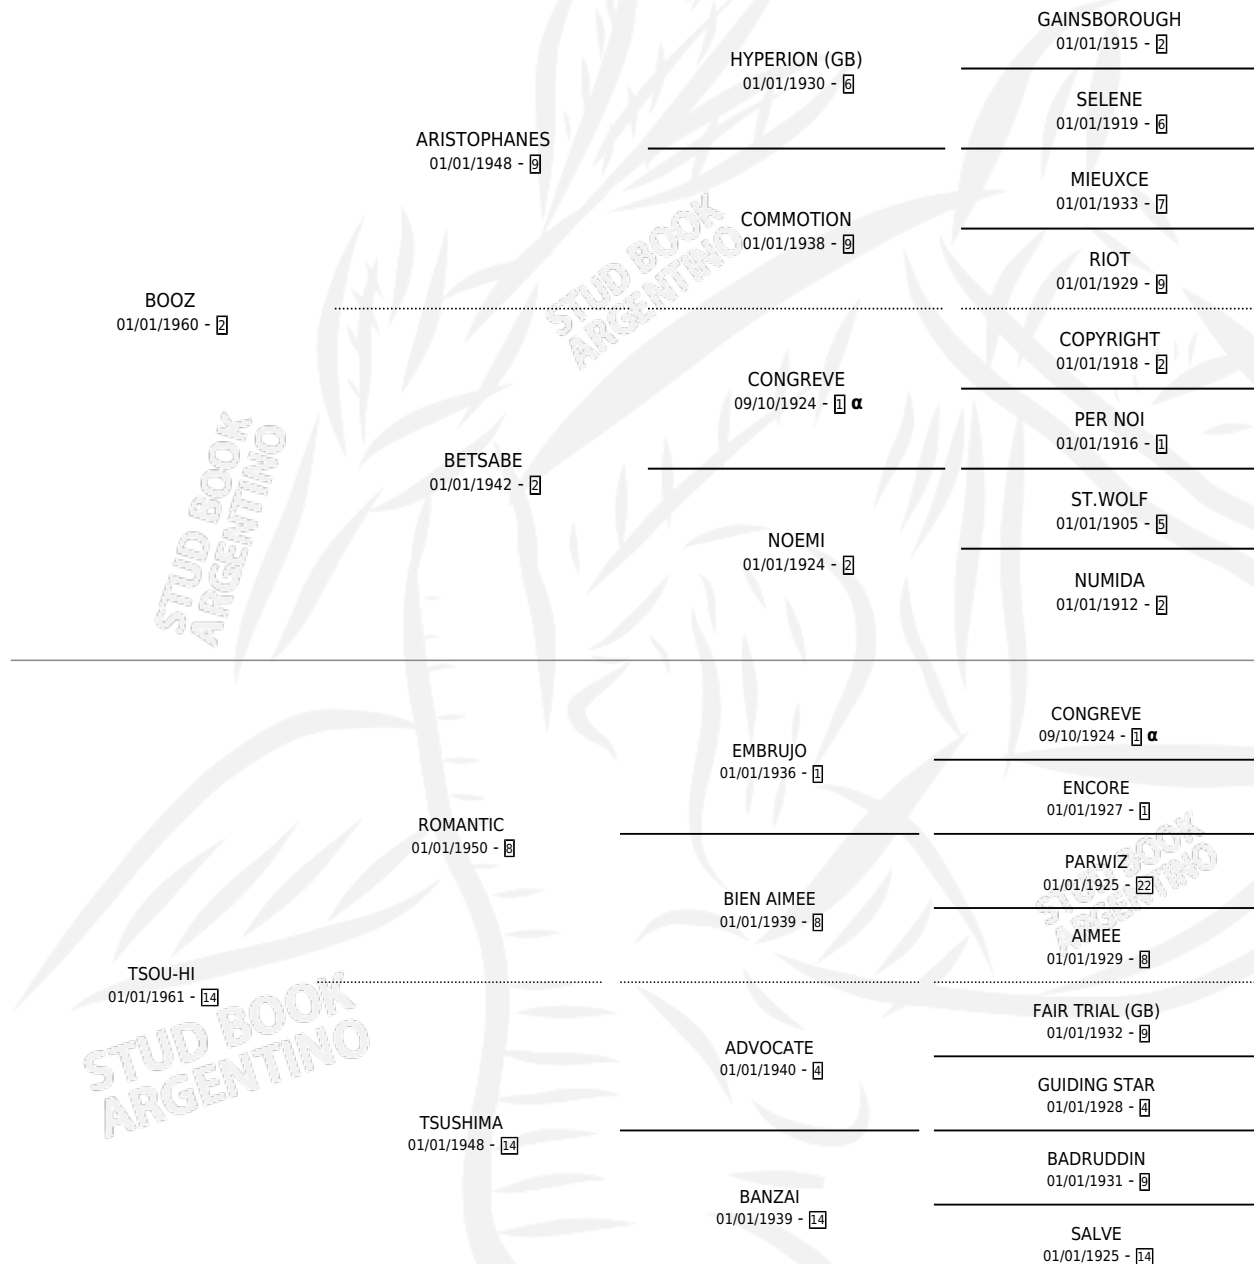

TUM TUM

por **BOOZ** y **TSOU-HI** por **ROMANTIC**

Argentina · Hembra · Alazan · SP · 01/01/1970
Familia 14 · Volumen 27

ESTADO

TIPIFICACIÓN SANGUÍNEA	X
TIPIFICACIÓN POR ADN	X
PASAPORTE	X
IDENTIFICACIÓN POR MICROCHIP	X
REPRODUCTOR	✓

Lugar de nacimiento: Campo particular

Criador: Sin dato

~

HIJOS

	MACHOS	HEMBRAS
3 NACIERON	1	2
2 CORRIERON	1	1
2 GANARON	1	1
0 GANADORES CL	0 GANADORES GR	0 GANADORES G1

PEDIGREE

INBREEDING : α