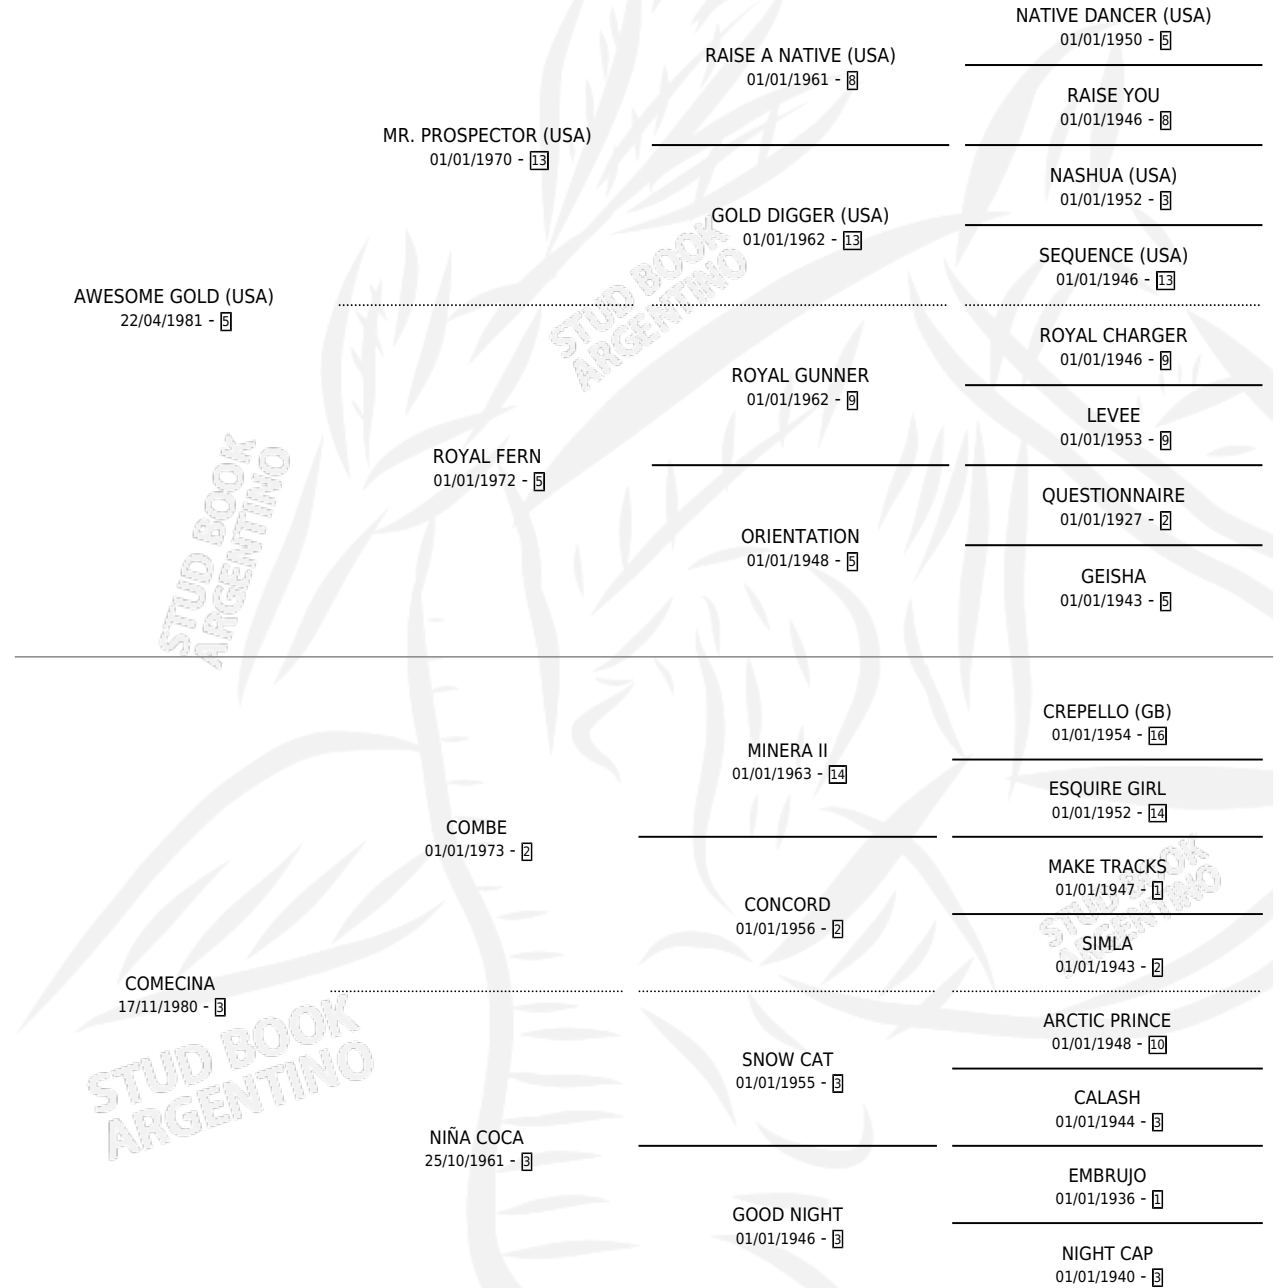

SOY MAGICO

por **AWESOME GOLD (USA)** y **COMECINA** por **COMBE**

Argentina · Macho · Alazan Tostado · SP · 23/10/1989
Familia 3-e · Volumen 33

ESTADO

TIPIFICACIÓN SANGUÍNEA	X
TIPIFICACIÓN POR ADN	X
PASAPORTE	X
IDENTIFICACIÓN POR MICROCHIP	X
REPRODUCTOR	X

Lugar de nacimiento: El Alfalar

Criador: El Alfalar

PEDIGREE

SOY MAGICO

Datos oficiales del Stud Book Argentino

Documento generado el 11/05/2026

studbook.org.ar