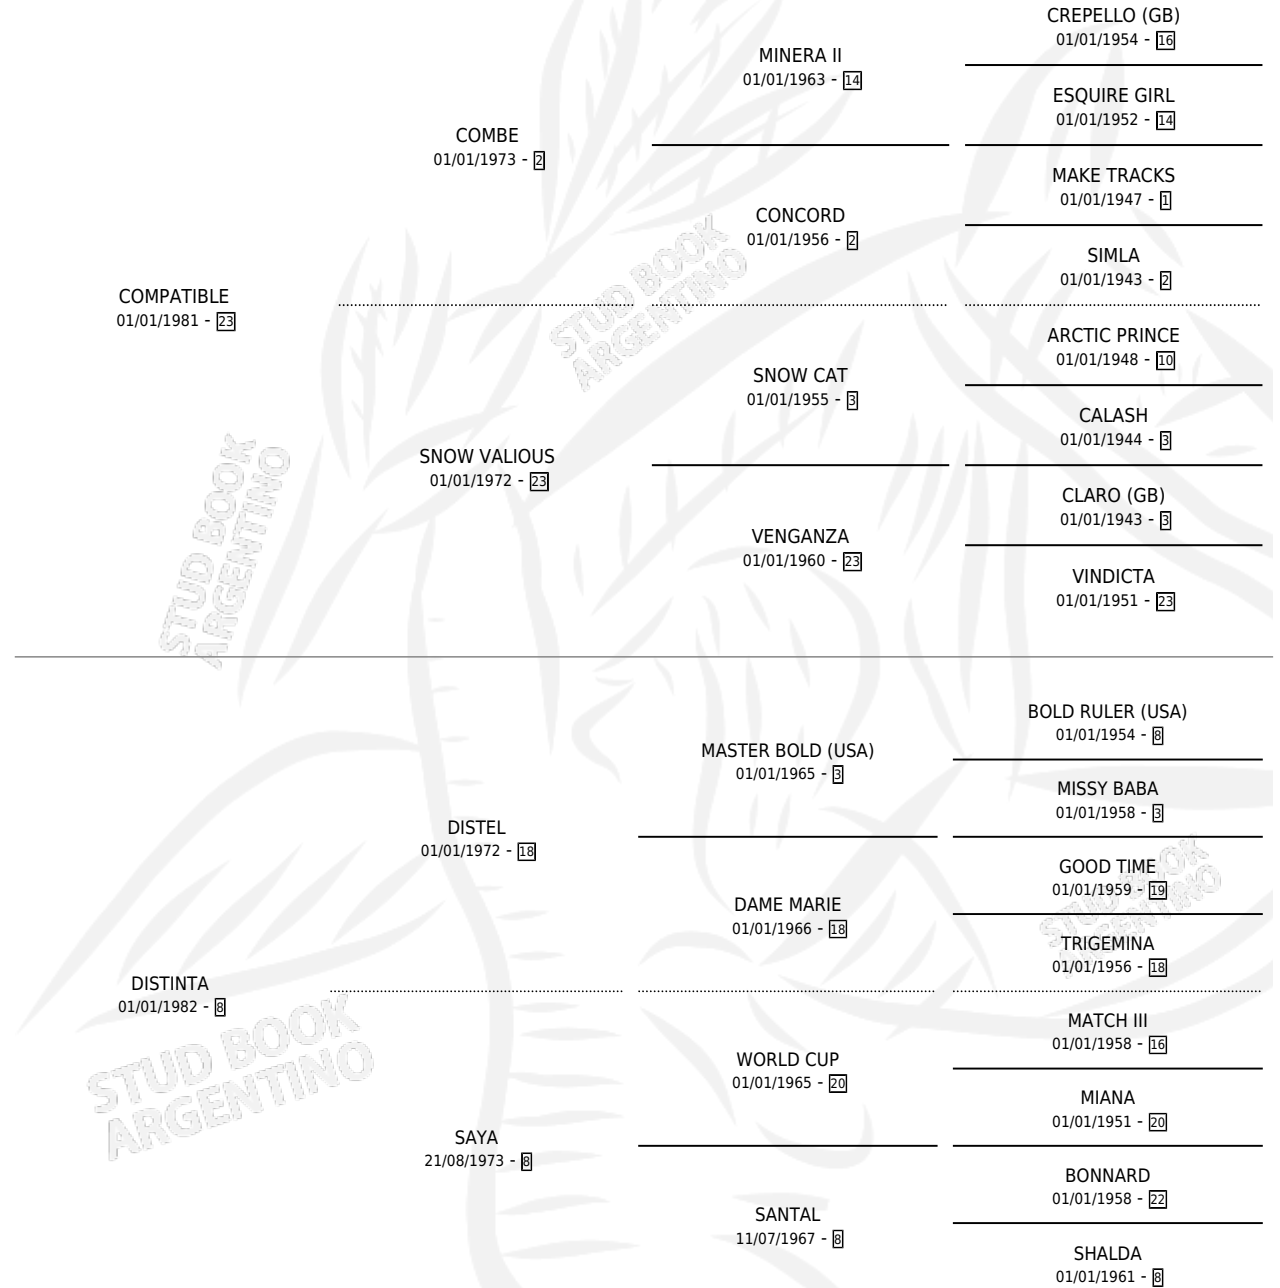

COMANCHERITA

por COMPATIBLE y DISTINTA por DISTEL

Argentina · Hembra · Alazan Tostado · SP · 27/10/1989
Familia 8-g · Volumen 33

ESTADO

TIPIFICACIÓN SANGUÍNEA	✓
TIPIFICACIÓN POR ADN	✓
PASAPORTE	X
IDENTIFICACIÓN POR MICROCHIP	X
REPRODUCTOR	✓

Lugar de nacimiento: El Alfalar

Criador: El Alfalar

~

HIJOS

	MACHOS	HEMBRAS
8 NACIERON	3	5
7 CORRIERON	3	4
5 GANARON	3	2
0 GANADORES CL	0 GANADORES GR	0 GANADORES G1

PEDIGREE

CAMPAÑA

Solo carreras oficiales de Argentina

Ganadora de 2 carreras en Palermo y La Plata - \$4,815, a los 3 años.

POR DISTANCIA

HIPODROMO	CC	1°	2°	3°	4°	5°	NP	CLC	CLG	CLCG1	CLGG1	IMPORTE
LA PLATA	3	1	0	0	0	1	1	0	0	0	0	\$4,050
1100 MTS	2	1	0	0	0	1	0	0	0	0	0	\$4,050
1000 MTS	1	0	0	0	0	0	1	0	0	0	0	\$0
PALERMO	5	1	0	1	1	1	1	0	0	0	0	\$765
1000 MTS	5	1	0	1	1	1	1	0	0	0	0	\$765
SAN ISIDRO	2	0	0	0	0	0	2	0	0	0	0	\$0
1000 MTS	2	0	0	0	0	0	2	0	0	0	0	\$0