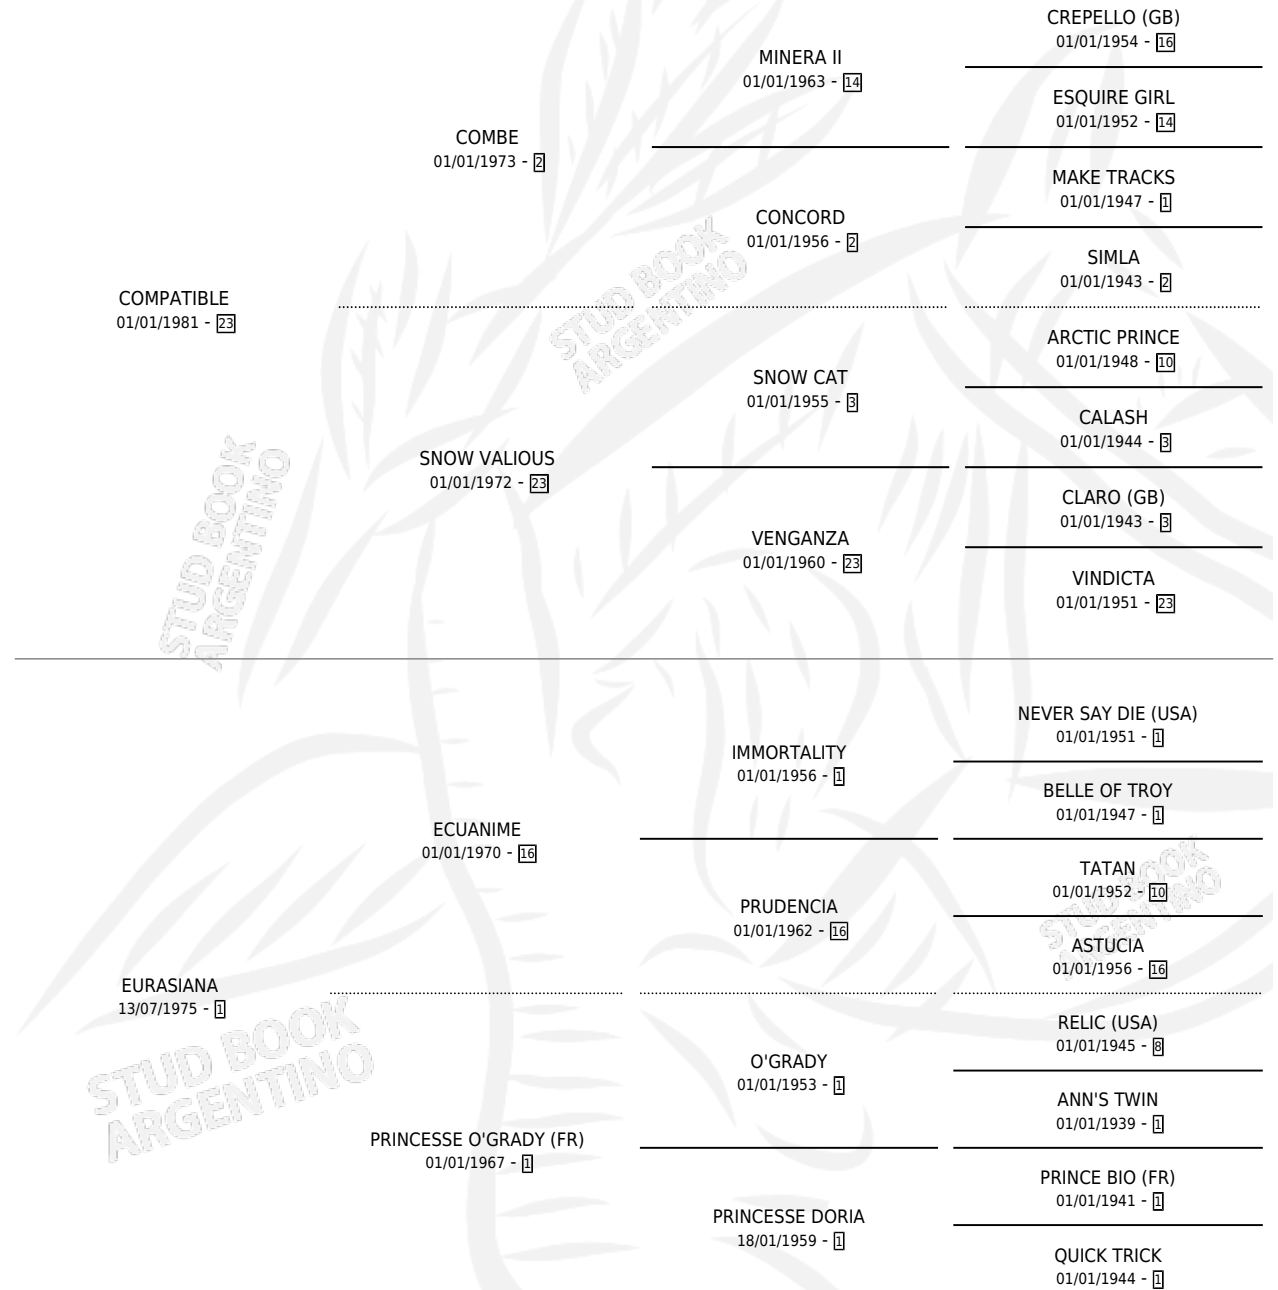

COMEURO

por COMPATIBLE y EURASIANA por ECUANIME

Argentina · Macho · Alazan Tostado · SP · 01/11/1989
Familia 1-n · Volumen 33

ESTADO

TIPIFICACIÓN SANGUÍNEA	X
TIPIFICACIÓN POR ADN	X
PASAPORTE	X
IDENTIFICACIÓN POR MICROCHIP	X
REPRODUCTOR	X

Lugar de nacimiento: El Alfalfar

Criador: El Alfalfar

PEDIGREE

CAMPAÑA

Solo carreras oficiales de Argentina

POR EDAD

EDAD	CC	1°	2°	3°	4°	5°	NP	CLC	CLG	CLCG1	CLGG1	IMPORTE	GANANCIA / CC
5 AÑOS	1	0	0	0	0	0	1	0	0	0	0	\$0	\$0
TOTALES	1	0	0	0	0	0	1	0	0	0	0	\$0	\$0
%		0.0%	0.0%	0.0%	0.0%	0.0%	100%	0.0%	0.0%	0.0%	0.0%		