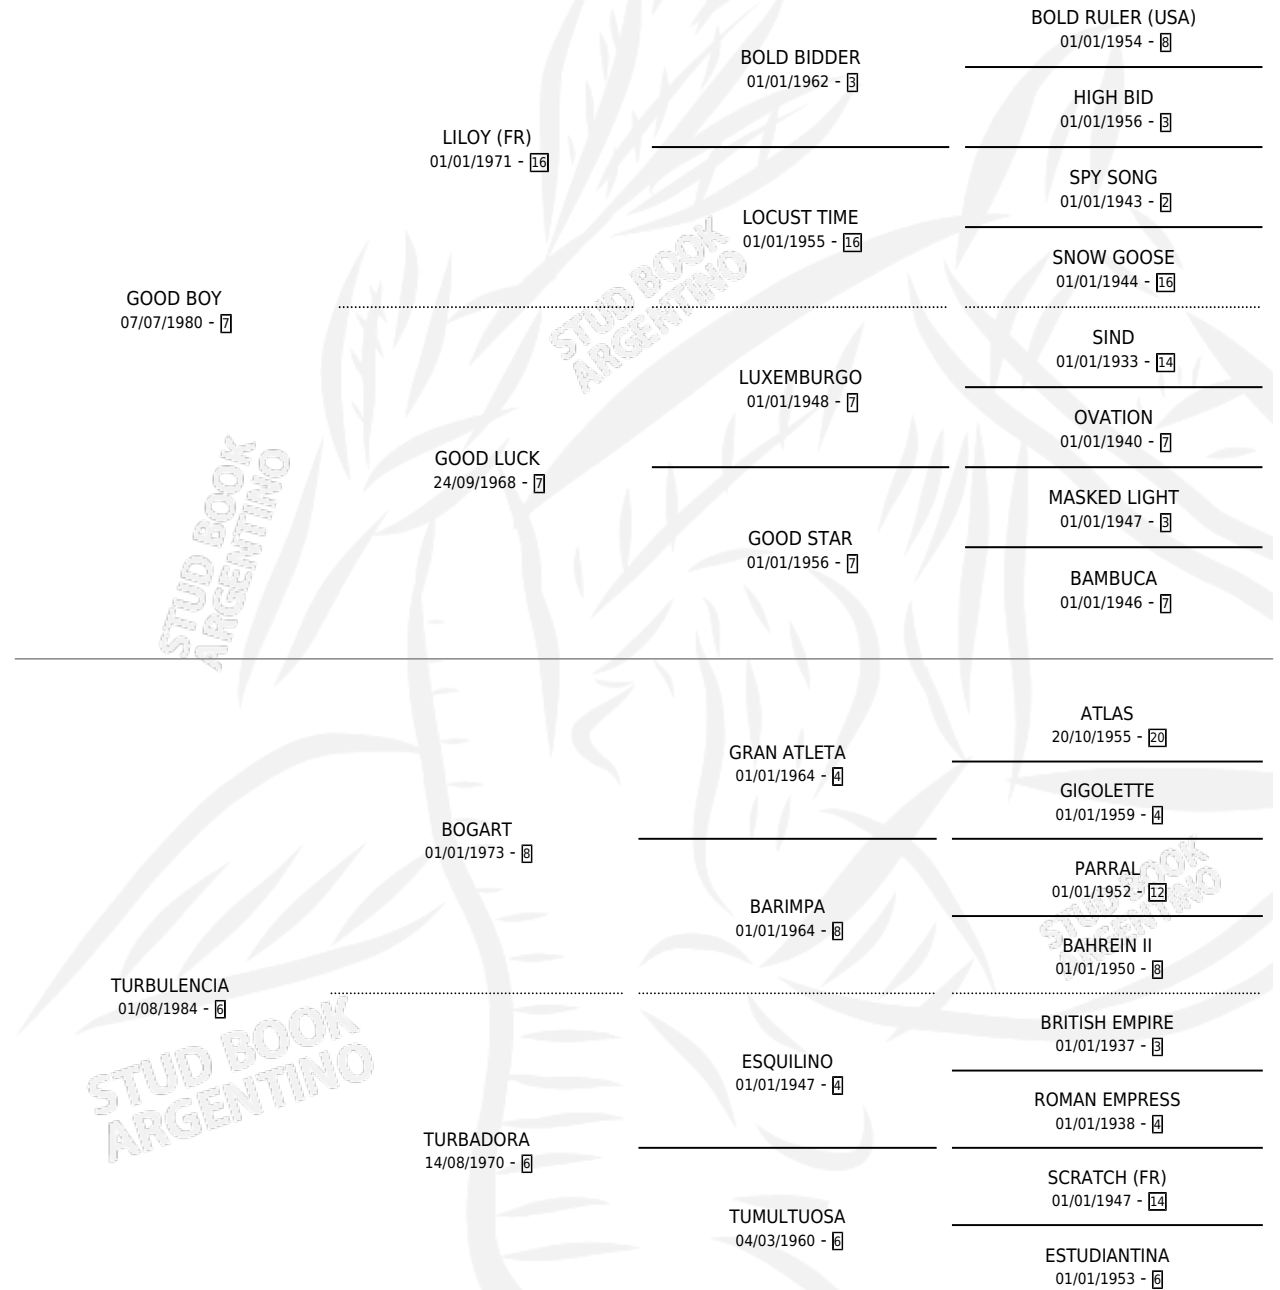

Lugar de nacimiento: San Carlos

Criador: Sin dato

~

HIJOS

	MACHOS	HEMBRAS
1 NACIERON	1	0
SIN ACTUACIONES		

PEDIGREE

CAMPAÑA

Solo carreras oficiales de Argentina