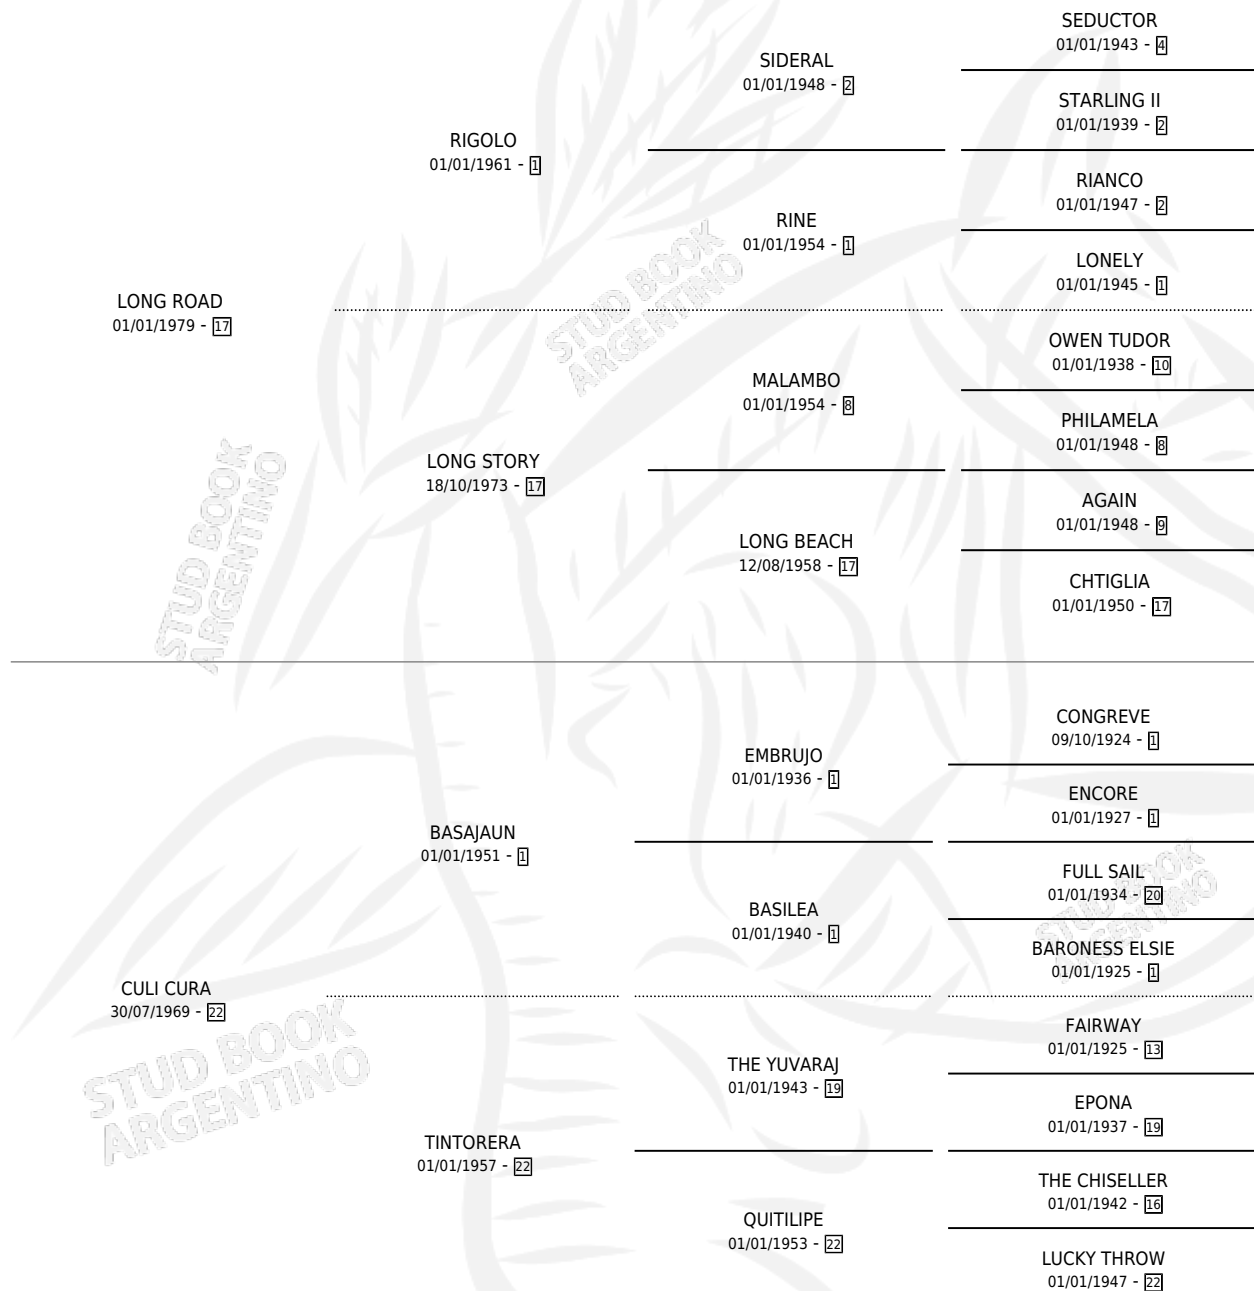

ESCARPARO

por LONG ROAD y CULI CURA por BASAJAUN

Argentina · Macho · Alazan · SP · 29/09/1989
Familia 22 · Volumen 33

ESTADO

TIPIFICACIÓN SANGUÍNEA	X
TIPIFICACIÓN POR ADN	X
PASAPORTE	X
IDENTIFICACIÓN POR MICROCHIP	X
REPRODUCTOR	X

Lugar de nacimiento: Nina

Criador: Sin dato

PEDIGREE

ESCARPARO

Datos oficiales del Stud Book Argentino

Documento generado el 05/05/2026

studbook.org.ar