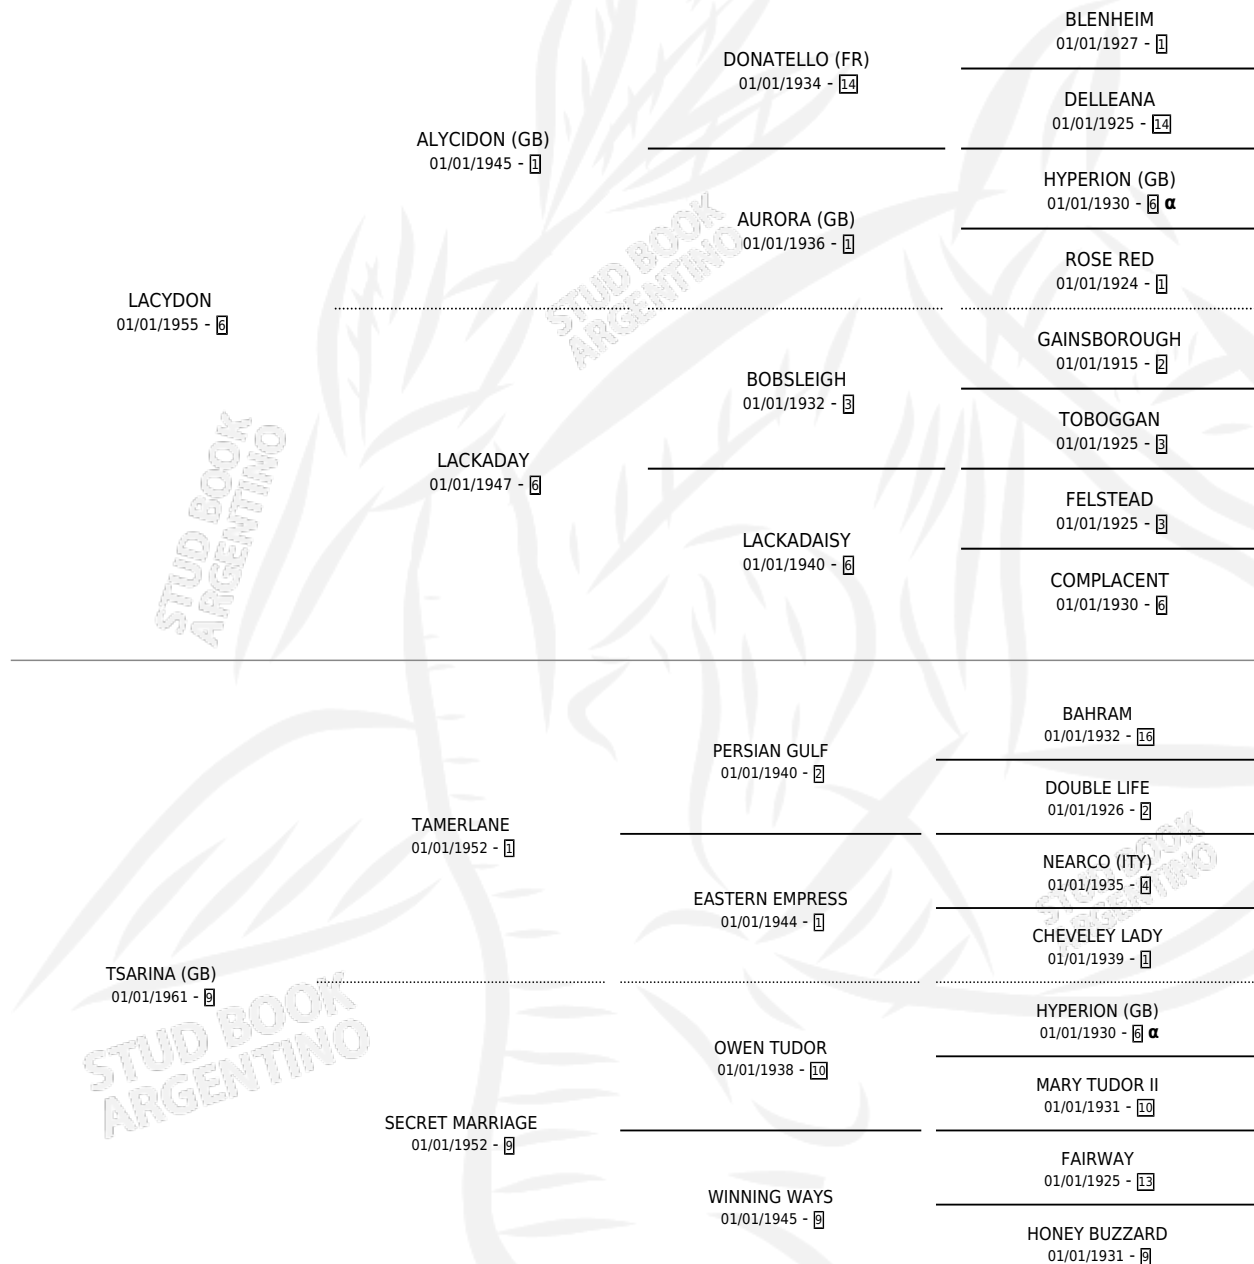

# MILENARIA

por LACYDON y TSARINA (GB) por TAMERLANE

Argentina · Hembra · Zaino Doradillo · SP · 01/01/1970  
Familia 9-h · Volumen 27

## ESTADO

TIPIFICACIÓN SANGUÍNEA	X
TIPIFICACIÓN POR ADN	X
PASAPORTE	X
IDENTIFICACIÓN POR MICROCHIP	X
REPRODUCTOR	✓

**Lugar de nacimiento:** Campo particular

**Criador:** Villar Francisco Cesar

~

## HIJOS

	MACHOS	HEMBRAS
9 NACIERON	7	2
5 CORRIERON	4	1
5 GANARON	4	1
<b>0</b> GANADORES CL	<b>0</b> GANADORES GR	<b>0</b> GANADORES G1

## PEDIGREE

INBREEDING : α

**S**amientos 2 / Efectividad **22.22%**

<b>PADRILLO</b>	<b>PRODUCTO</b>	<b>CRIADOR</b>	<b>1ER SERVICIO</b>	<b>ÚLTIMO SERVICIO</b>
SCISSOR SHARP (USA)	Ø		18/11/1991	20/11/1991
<b>MILENARIA</b> ATLANTIC EXH (USA)	Ø		06/09/1990	12/10/1990
<b>Datos oficiales del Stud Book Argentino</b> PRINCE WORTHY (USA) Documento generado el 03/05/2026	Ø		29/09/1989	28/10/1989
PORTESE (IRE) studbook.org.ar	Ø		05/09/1988	28/09/1988
PRINCE WORTHY (USA)	PRINCE TOP (M ZD, 24/08/1988)	LOS CESARES	15/08/1987	22/09/1987
PORTESE (IRE)	Ø		15/10/1986	20/10/1986
PORTESE (IRE)	Ø		15/10/1985	17/10/1985
PRINCE WORTHY (USA)	Ø			
PORTESE (IRE)	VENTAJERO (M A, 06/10/1985)	SIN DATO		