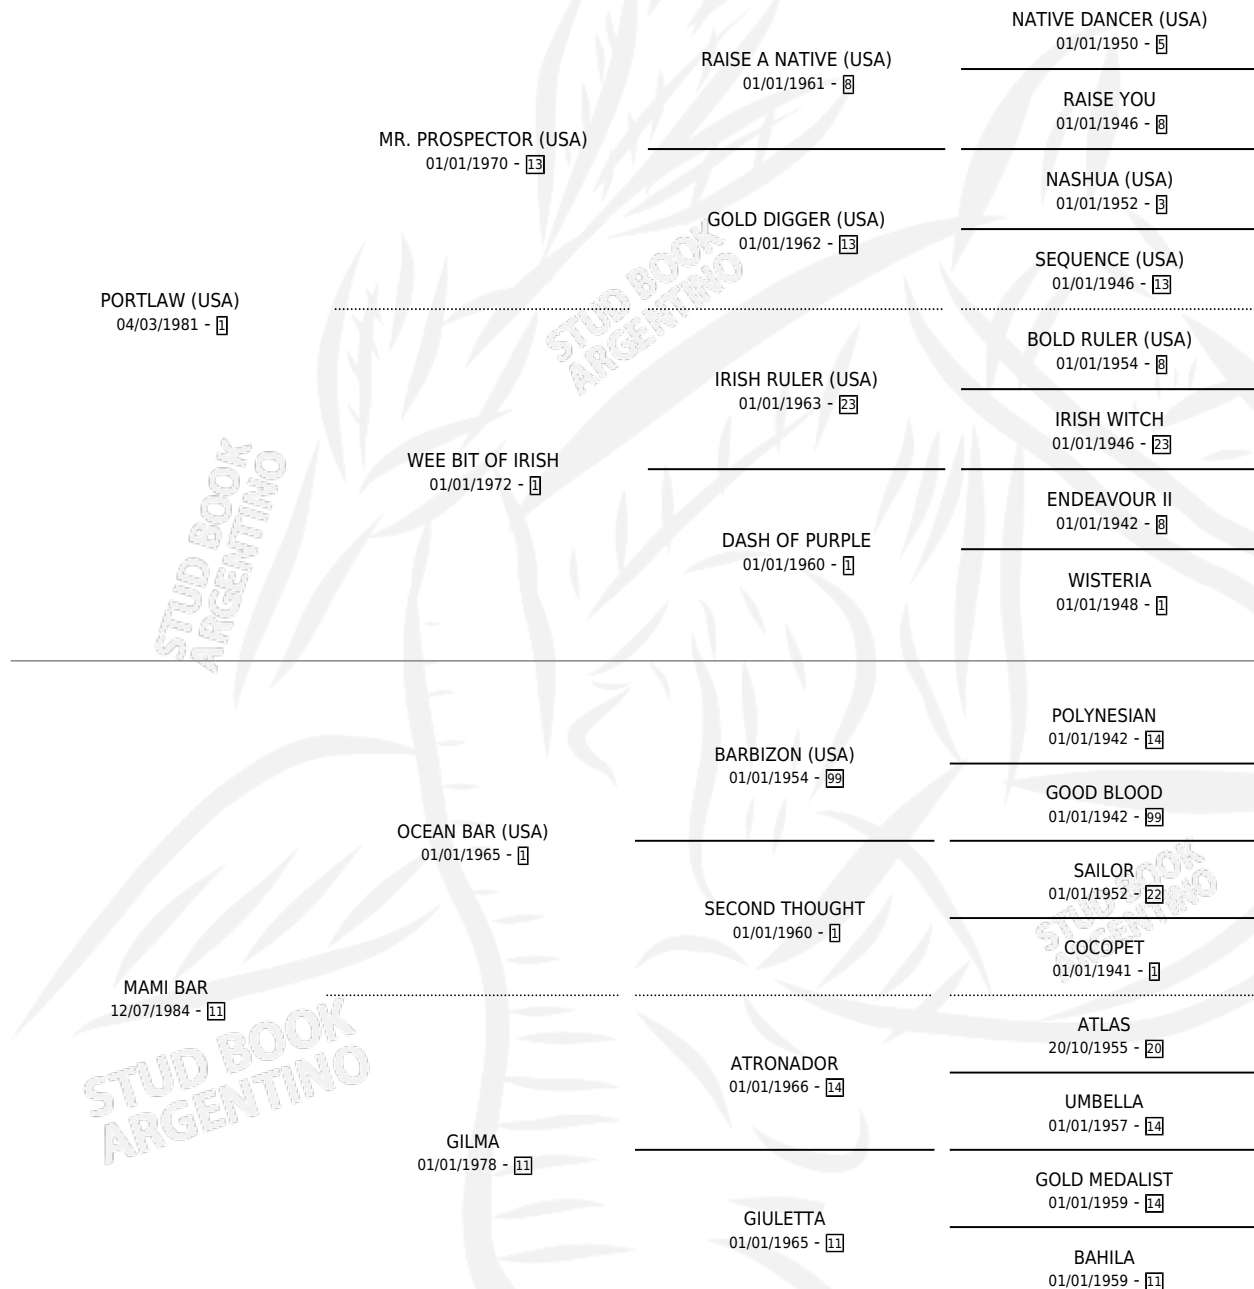

PUERTO BORRACHO

por PORTLAW (USA) y MAMI BAR por OCEAN BAR (USA)

Argentina · Macho · Zaino · SP · 02/11/1989
Familia 11-a · Volumen 33

ESTADO

TIPIFICACIÓN SANGUÍNEA	X
TIPIFICACIÓN POR ADN	X
PASAPORTE	X
IDENTIFICACIÓN POR MICROCHIP	X
REPRODUCTOR	X

Lugar de nacimiento: Tattersall
Criador: Haras Fortin Del Sueño Srl

PEDIGREE

PUERTO BORRACHO

Datos oficiales del Stud Book Argentino

Documento generado el 05/05/2026

studbook.org.ar