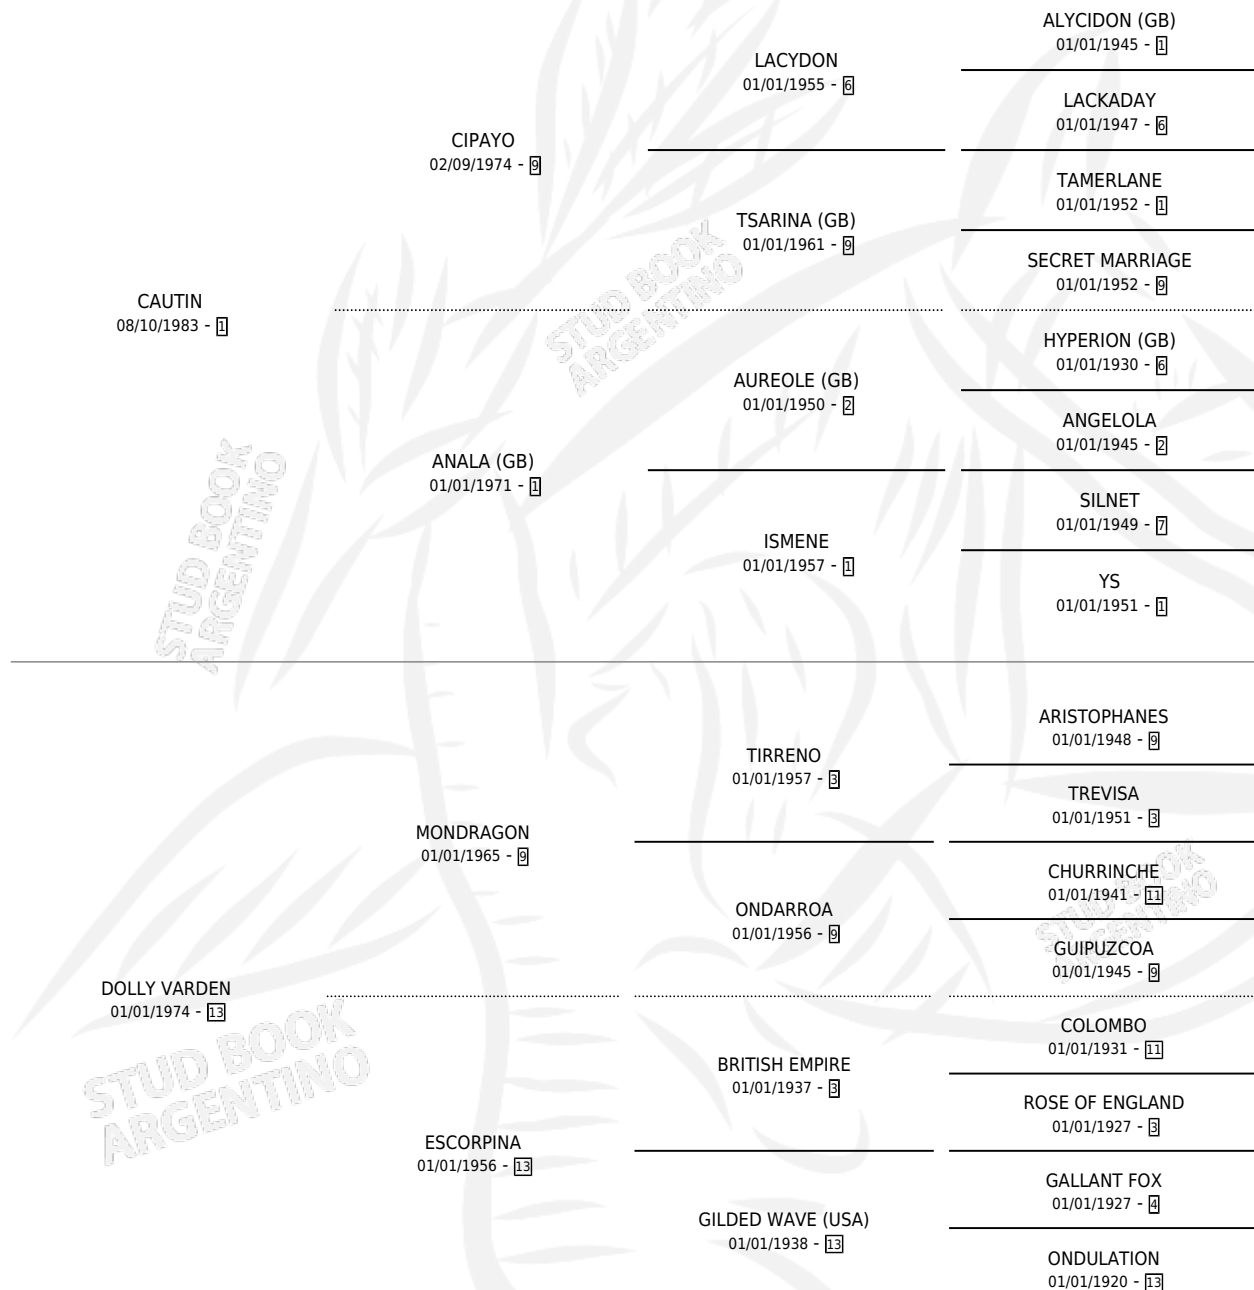

VARDEN TIN

por CAUTIN y DOLLY VARDEN por MONDRAGON

Argentina · Macho · Zaino · SP · 05/10/1989
Familia 13-c · Volumen 33

ESTADO

TIPIFICACIÓN SANGUÍNEA	X
TIPIFICACIÓN POR ADN	X
PASAPORTE	X
IDENTIFICACIÓN POR MICROCHIP	X
REPRODUCTOR	X

Lugar de nacimiento: La Madrugada

Criador: La Madrugada

PEDIGREE