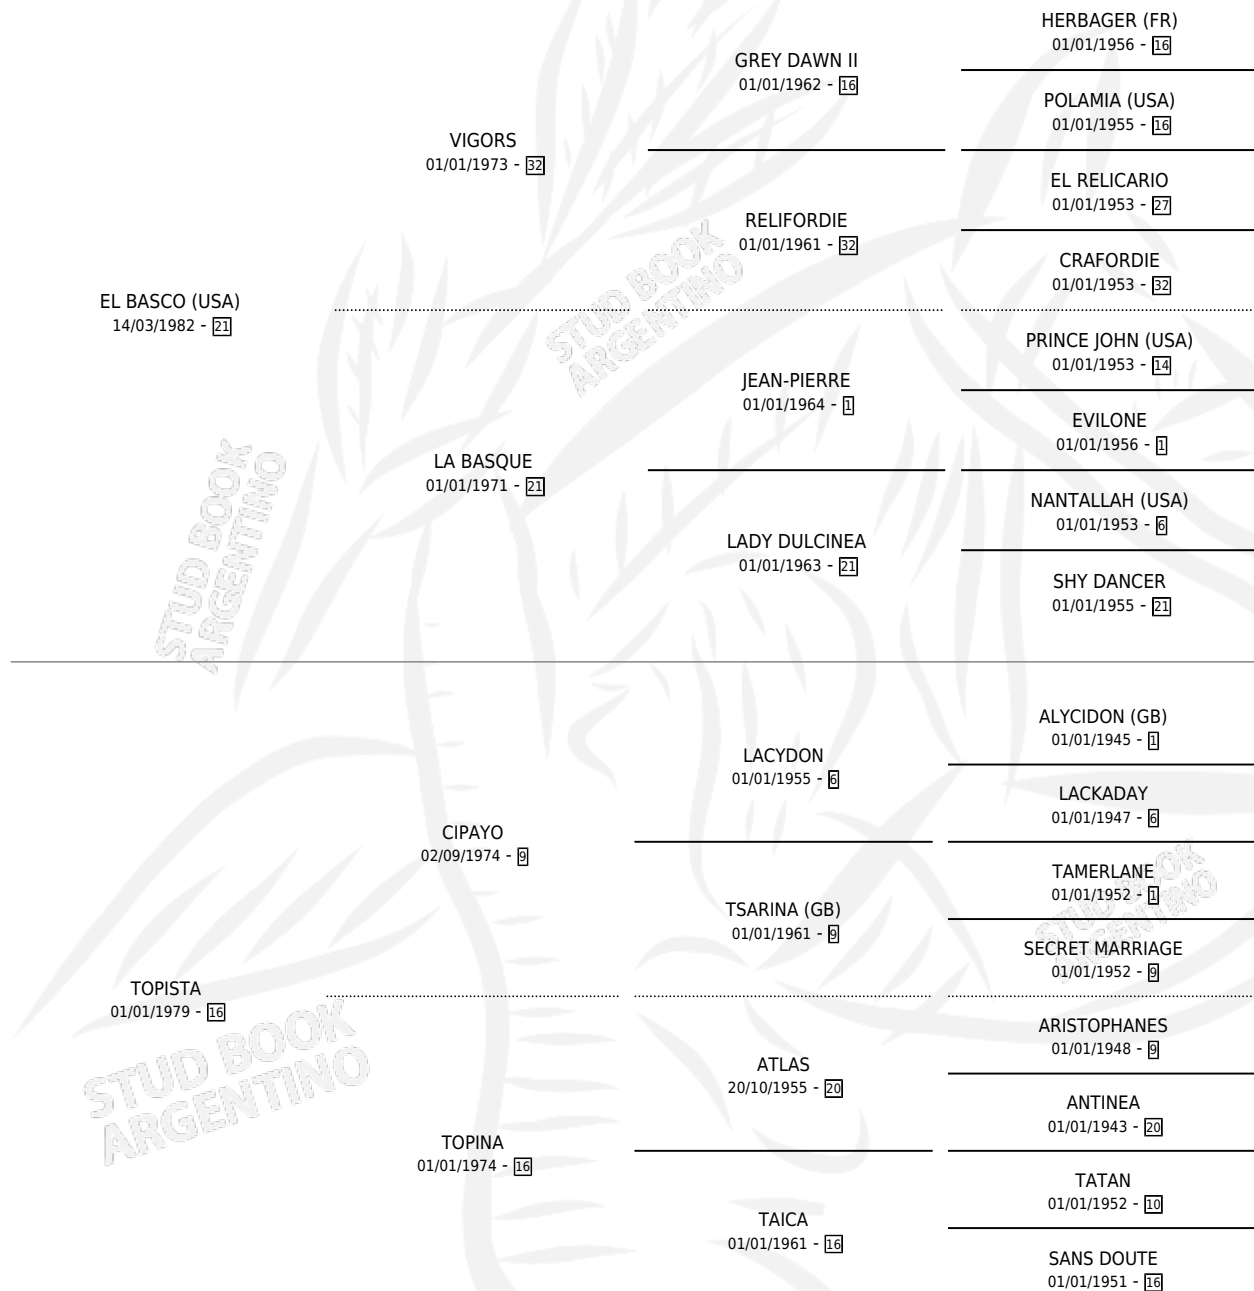

EL TERAPEUTA

por EL BASCO (USA) y TOPISTA por CIPAYO

Argentina · Macho · Zaino · SP · 20/10/1989
Familia 16-e · Volumen 33

ESTADO

TIPIFICACIÓN SANGUÍNEA	X
TIPIFICACIÓN POR ADN	X
PASAPORTE	X
IDENTIFICACIÓN POR MICROCHIP	X
REPRODUCTOR	✓

Lugar de nacimiento: Don Jacinto

Criador: Sin dato

PEDIGREE

CAMPAÑA

Solo carreras oficiales de Argentina

POR EDAD

EDAD	CC	1°	2°	3°	4°	5°	NP	CLC	CLG	CLCG1	CLGG1	IMPORTE	GANANCIA / CC
2 AÑOS	3	1	0	1	0	0	1	1	0	0	0	\$765	\$255
3 AÑOS	2	0	0	0	0	1	1	1	0	0	0	\$0	\$0
4 AÑOS	1	0	0	0	0	0	1	0	0	0	0	\$0	\$0
TOTALES	6	1	0	1	0	1	3	2	0	0	0	\$765	\$128
%		16.7%	0.0%	16.7%	0.0%	16.7%	50.0%	33.3%	0.0%	0.0%	0.0%		