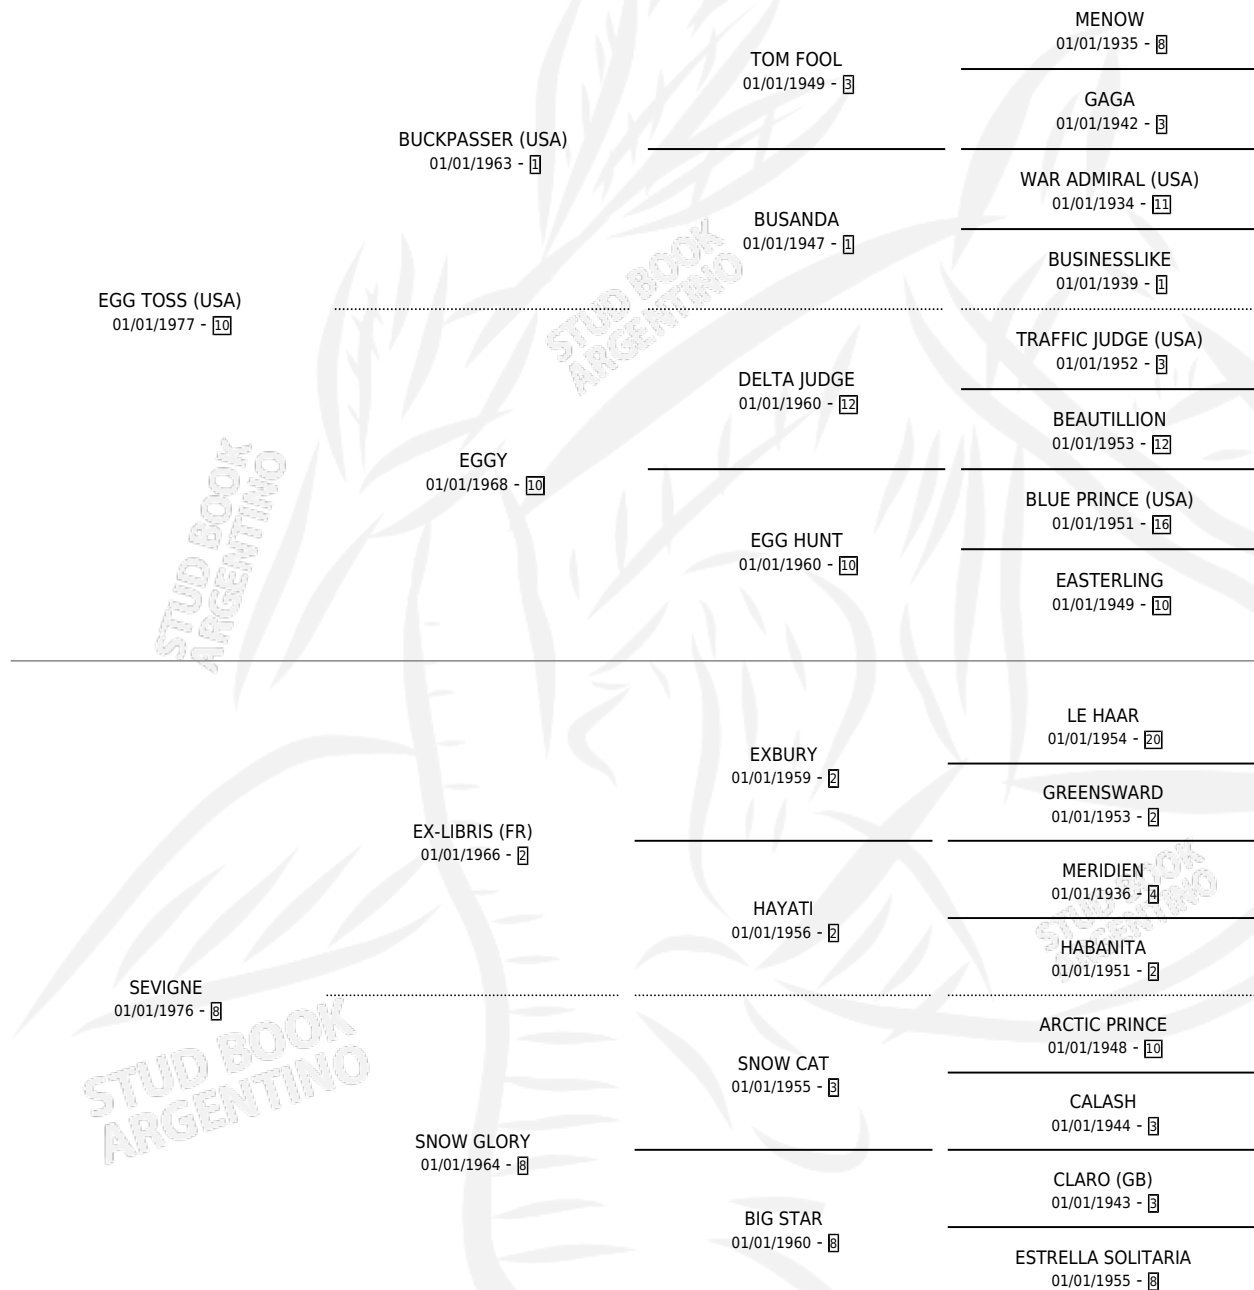

EL SECRETARIO

por EGG TOSS (USA) y SEVIGNE por EX-LIBRIS (FR)

Argentina · Macho · Zaino Colorado · SP · 29/10/1989
Familia 8-c · Volumen 33

ESTADO

TIPIFICACIÓN SANGUÍNEA	X
TIPIFICACIÓN POR ADN	X
PASAPORTE	X
IDENTIFICACIÓN POR MICROCHIP	X
REPRODUCTOR	X

Lugar de nacimiento: Don Jacinto

Criador: Sin dato

PEDIGREE

CAMPAÑA

Solo carreras oficiales de Argentina

POR EDAD

EDAD	CC	1°	2°	3°	4°	5°	NP	CLC	CLG	CLCG1	CLGG1	IMPORTE	GANANCIA / CC
4 AÑOS	8	0	2	2	0	0	4	0	0	0	0	\$3,864	\$483
TOTALES	8	0	2	2	0	0	4	0	0	0	0	\$3,864	\$483
%		0.0%	25.0%	25.0%	0.0%	0.0%	50.0%	0.0%	0.0%	0.0%	0.0%		