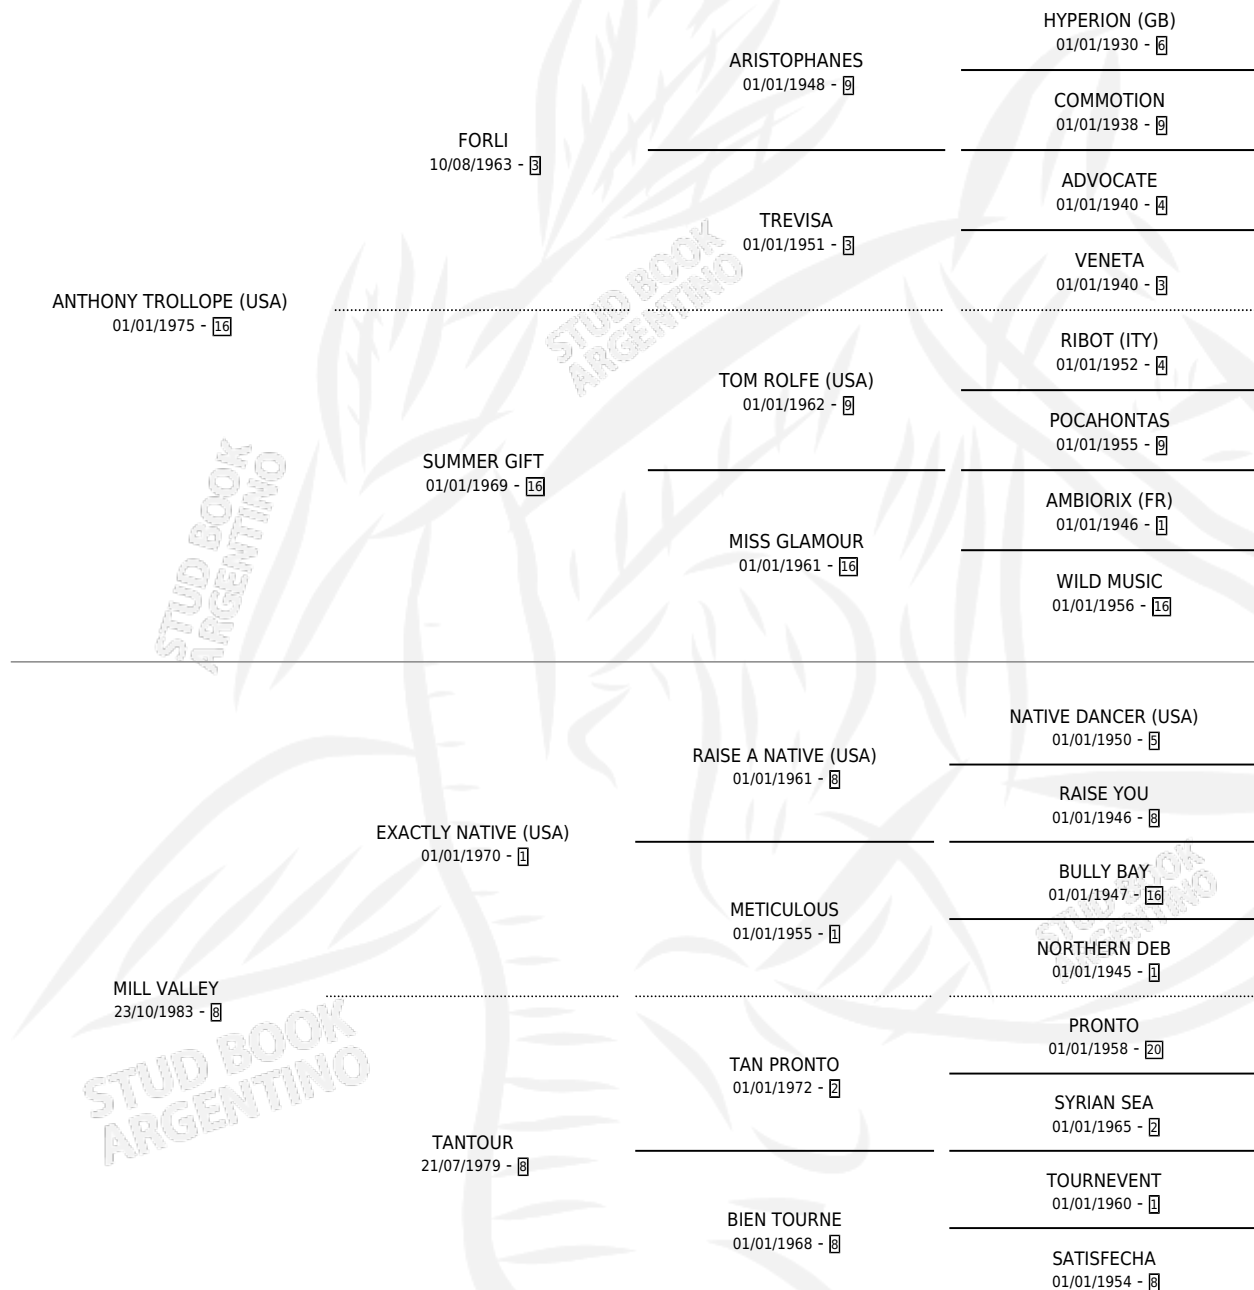

BLACK VALLEY

por ANTHONY TROLLOPE (USA) y MILL VALLEY por EXACTLY NATIVE (USA)

Argentina · Macho · Zaino · SP · 27/10/1988
Familia 8-j · Volumen 33

ESTADO

TIPIFICACIÓN SANGUÍNEA	X
TIPIFICACIÓN POR ADN	X
PASAPORTE	X
IDENTIFICACIÓN POR MICROCHIP	X
REPRODUCTOR	X

Lugar de nacimiento: Cabo Alarcon
Criador: Sin dato

PEDIGREE

CAMPAÑA

Solo carreras oficiales de Argentina

POR EDAD

EDAD	CC	1°	2°	3°	4°	5°	NP	CLC	CLG	CLCG1	CLGG1	IMPORTE	GANANCIA / CC
3 AÑOS	3	0	0	0	0	0	3	0	0	0	0	\$0	\$0
4 AÑOS	2	0	0	0	0	0	2	0	0	0	0	\$0	\$0
TOTALES	5	0	0	0	0	0	5	0	0	0	0	\$0	\$0
%		0.0%	0.0%	0.0%	0.0%	0.0%	100%	0.0%	0.0%	0.0%	0.0%		