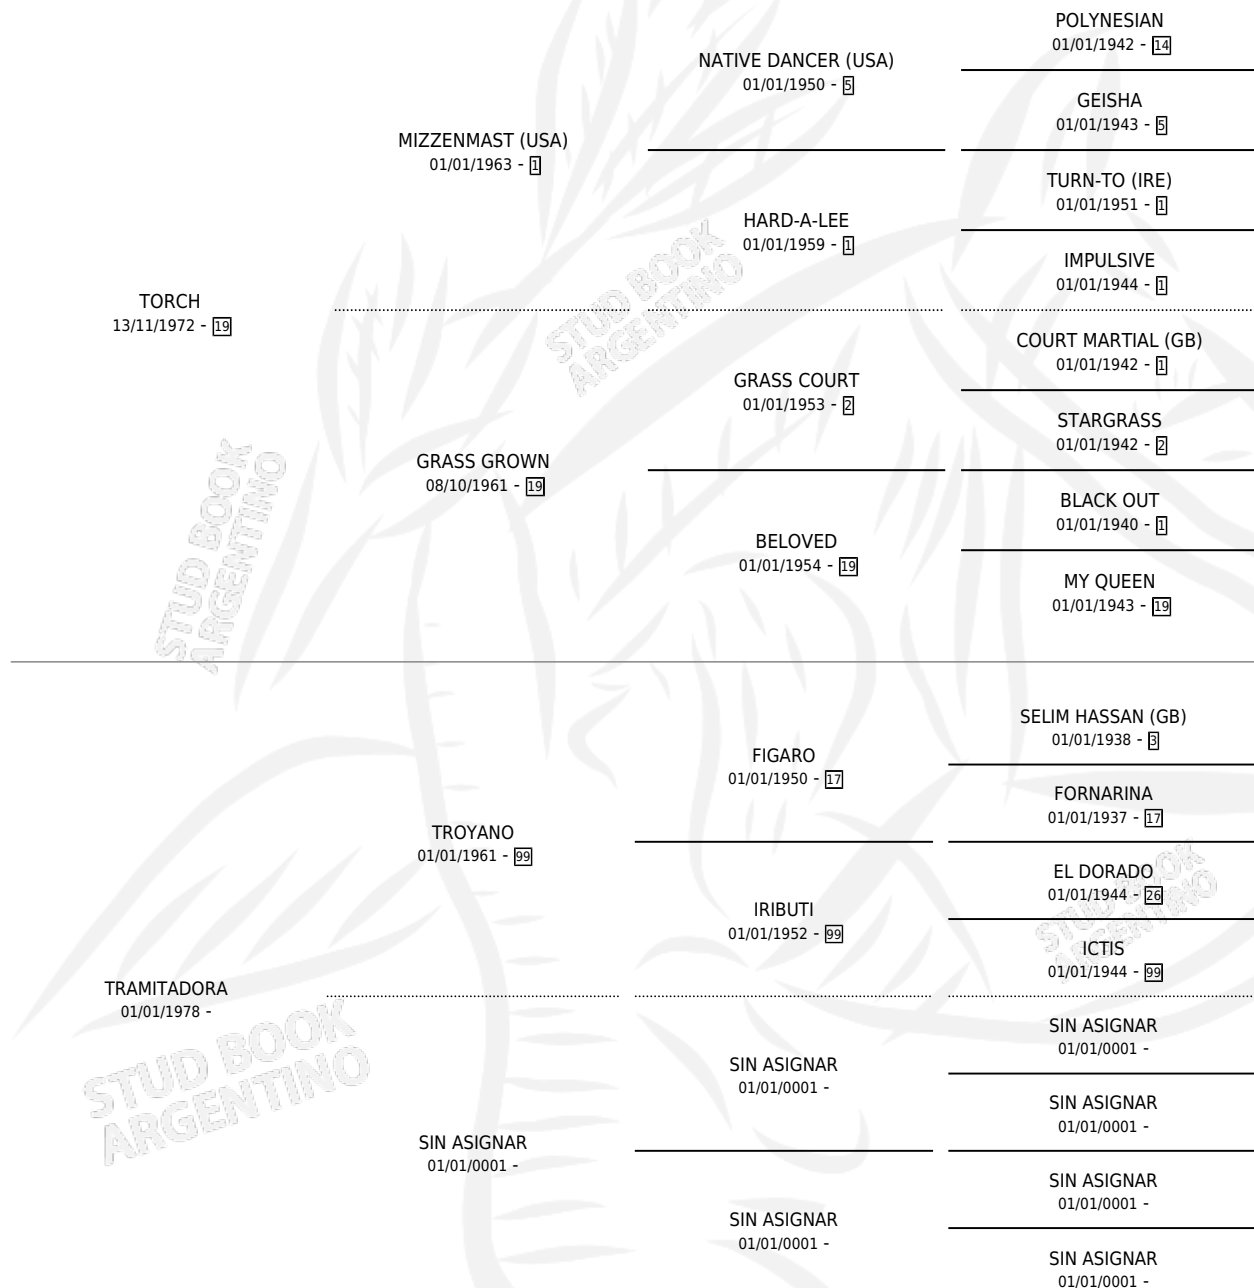

MARKER

por **TORCH** y **TRAMITADORA** por **TROYANO**

Argentina · Macho · Alazan · SP · 15/10/1989
Familia · Volumen 33

ESTADO

TIPIFICACIÓN SANGUÍNEA	X
TIPIFICACIÓN POR ADN	X
PASAPORTE	X
IDENTIFICACIÓN POR MICROCHIP	X
REPRODUCTOR	X

Lugar de nacimiento: La Chola

Criador: Sin dato

PEDIGREE

CAMPAÑA

Solo carreras oficiales de Argentina

POR EDAD

EDAD	CC	1°	2°	3°	4°	5°	NP	CLC	CLG	CLCG1	CLGG1	IMPORTE	GANANCIA / CC
4 AÑOS	2	0	0	1	0	0	1	0	0	0	0	\$0	\$0
6 AÑOS	9	2	1	0	2	0	4	0	0	0	0	\$9,824	\$1,092
7 AÑOS	1	0	0	0	0	0	1	0	0	0	0	\$0	\$0
TOTALES	12	2	1	1	2	0	6	0	0	0	0	\$9,824	\$819
%		16.7%	8.3%	8.3%	16.7%	0.0%	50.0%	0.0%	0.0%	0.0%	0.0%		