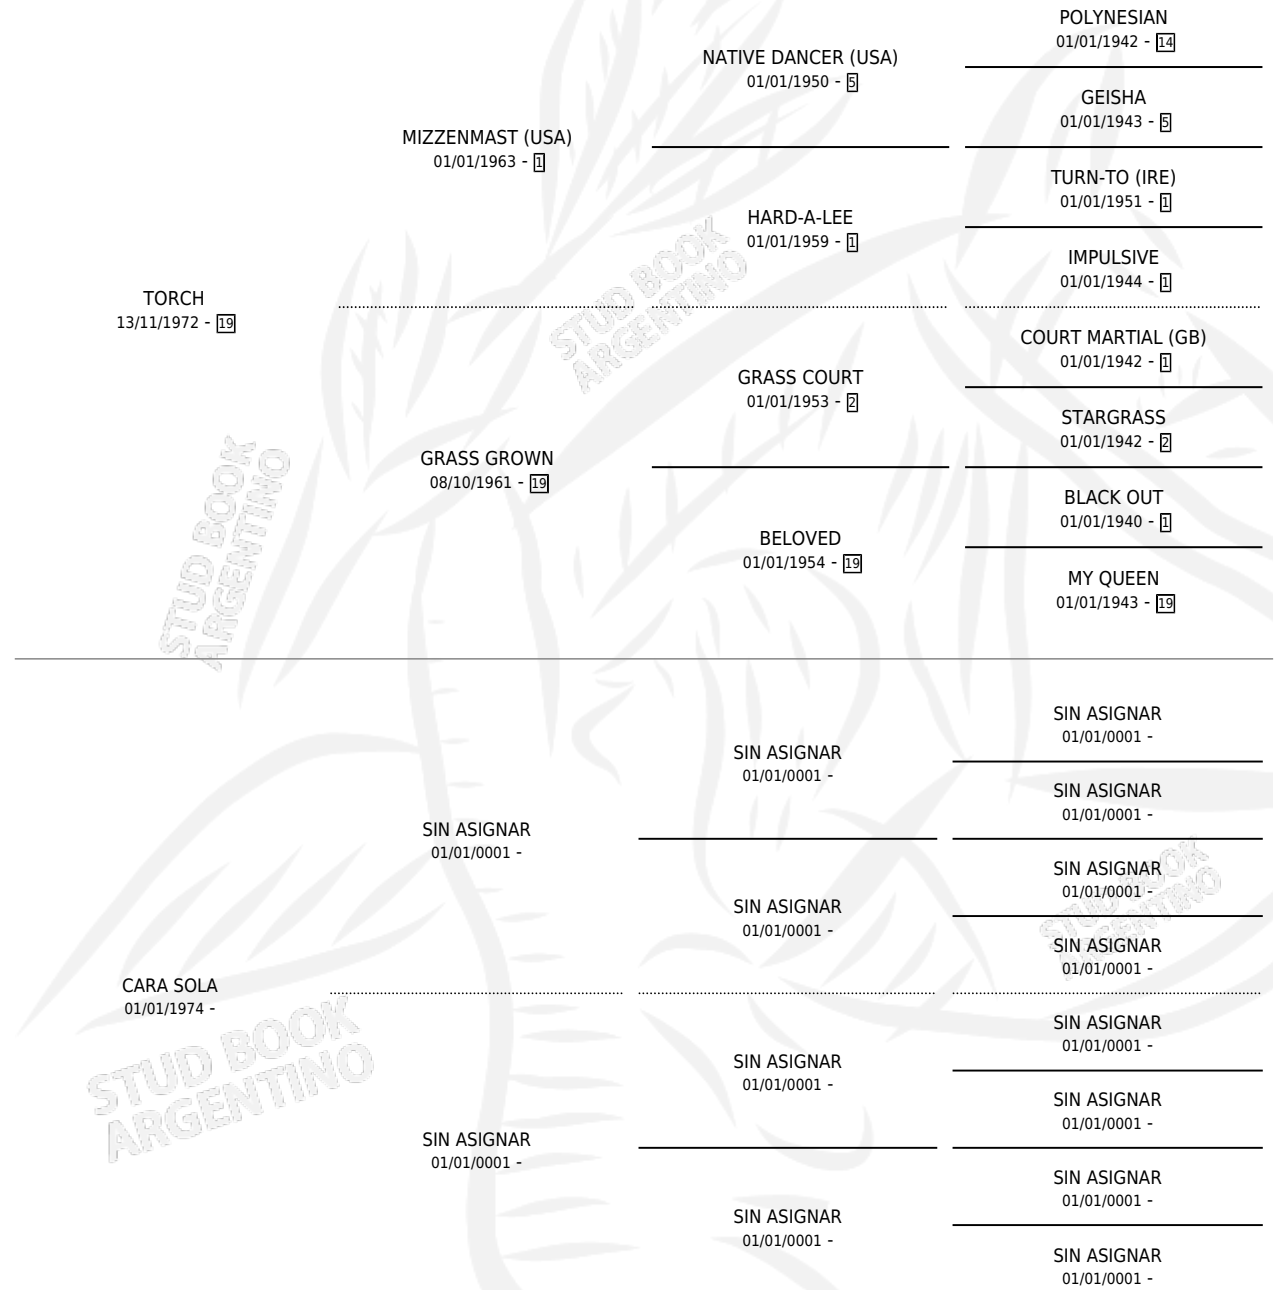

QUE SOLA

por TORCH y CARA SOLA por SIN ASIGNAR

Argentina · Hembra · Zaino · SP · 14/10/1989
Familia · Volumen 33

ESTADO

TIPIFICACIÓN SANGUÍNEA	✓
TIPIFICACIÓN POR ADN	X
PASAPORTE	X
IDENTIFICACIÓN POR MICROCHIP	X
REPRODUCTOR	✓

Lugar de nacimiento: La Chola

Criador: Sin dato

PEDIGREE

S

mientos 0 / Efectividad 0.00%

PADRILLO	PRODUCTO	CRIADOR	1ER SERVICIO	ÚLTIMO SERVICIO
BUDWEISSER	∅		04/12/1994	09/12/1994

QUE SOLA

Datos oficiales del Stud Book Argentino