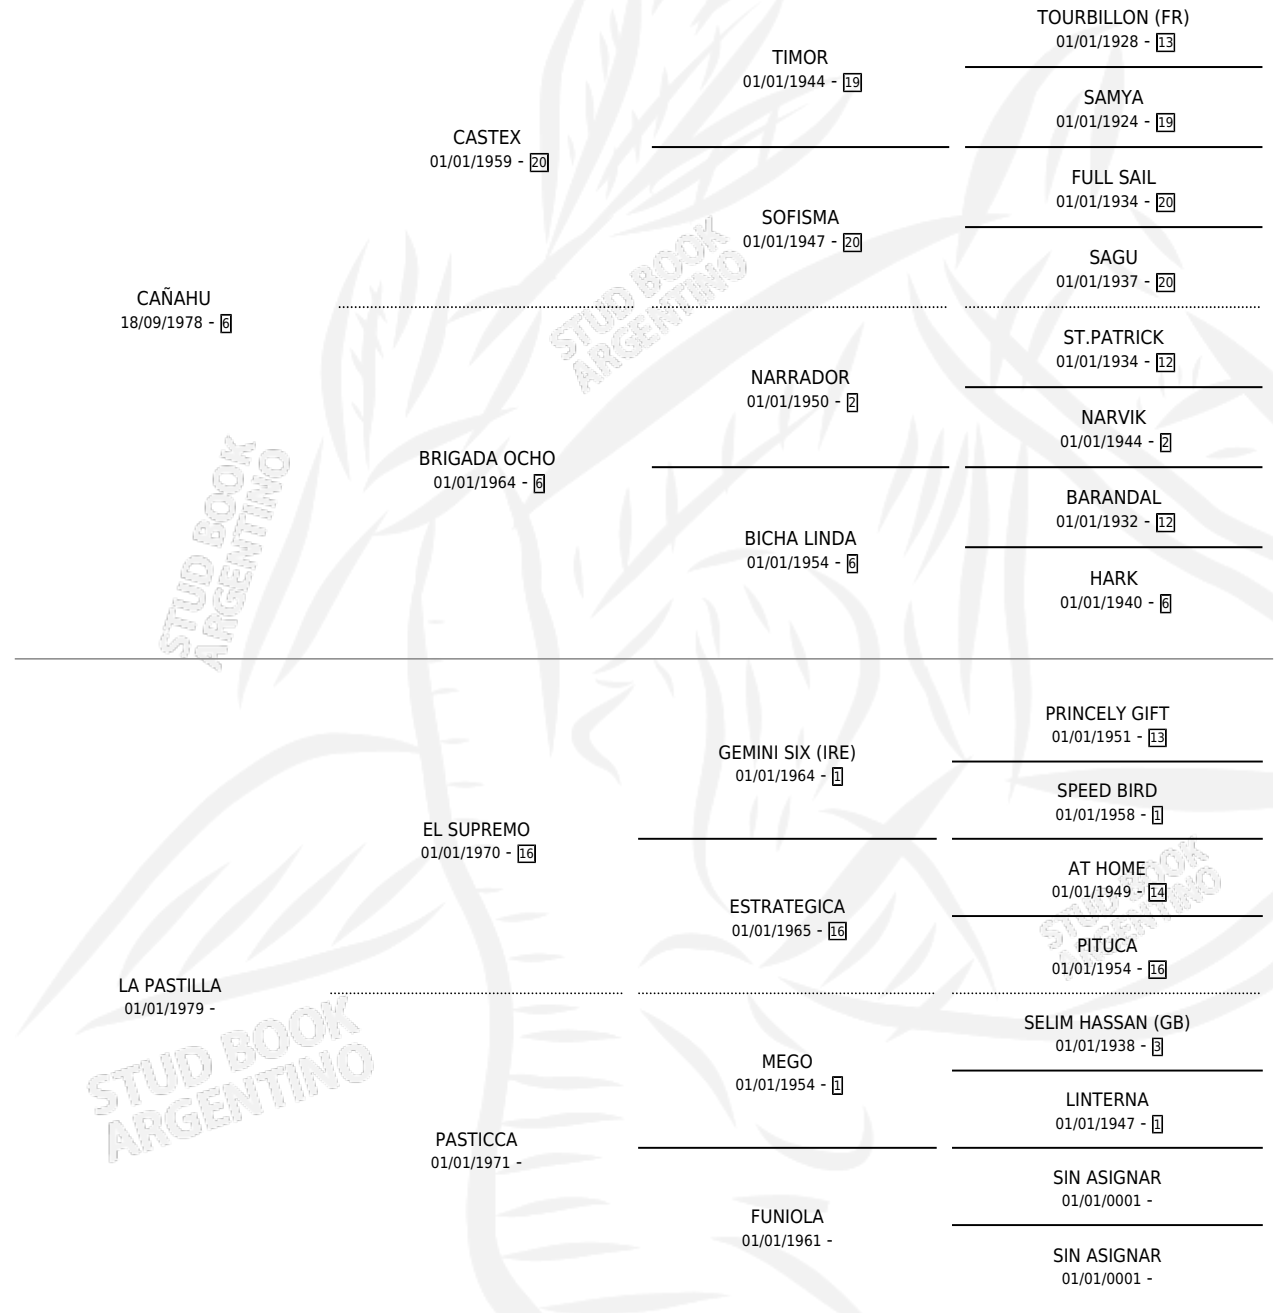

EL CAÑAZO

por CAÑAHU y LA PASTILLA por EL SUPREMO

Argentina · Macho · Alazan · SP · 08/10/1989
Familia · Volumen 33

ESTADO

TIPIFICACIÓN SANGUÍNEA	X
TIPIFICACIÓN POR ADN	X
PASAPORTE	X
IDENTIFICACIÓN POR MICROCHIP	X
REPRODUCTOR	X

Lugar de nacimiento: Don Viyo

Criador: Sin dato

PEDIGREE

CAMPAÑA

Solo carreras oficiales de Argentina

POR EDAD

EDAD	CC	1°	2°	3°	4°	5°	NP	CLC	CLG	CLCG1	CLGG1	IMPORTE	GANANCIA / CC
5 AÑOS	11	3	3	2	0	1	2	0	0	0	0	\$19,164	\$1,742
TOTALES	11	3	3	2	0	1	2	0	0	0	0	\$19,164	\$1,742
%		27.3%	27.3%	18.2%	0.0%	9.1%	18.2%	0.0%	0.0%	0.0%	0.0%		

Ganador de 3 carreras en San Isidro y La Plata - \$19,164, a los 5 años.

POR DISTANCIA

HIPODROMO	CC	1°	2°	3°	4°	5°	NP	CLC	CLG	CLCG1	CLGG1	IMPORTE
LA PLATA	7	2	1	1	0	1	2	0	0	0	0	\$10,164
1000 MTS	6	2	1	1	0	1	1	0	0	0	0	\$10,164
1100 MTS	1	0	0	0	0	0	1	0	0	0	0	\$0
SAN ISIDRO	4	1	2	1	0	0	0	0	0	0	0	\$9,000
1000 MTS	4	1	2	1	0	0	0	0	0	0	0	\$9,000