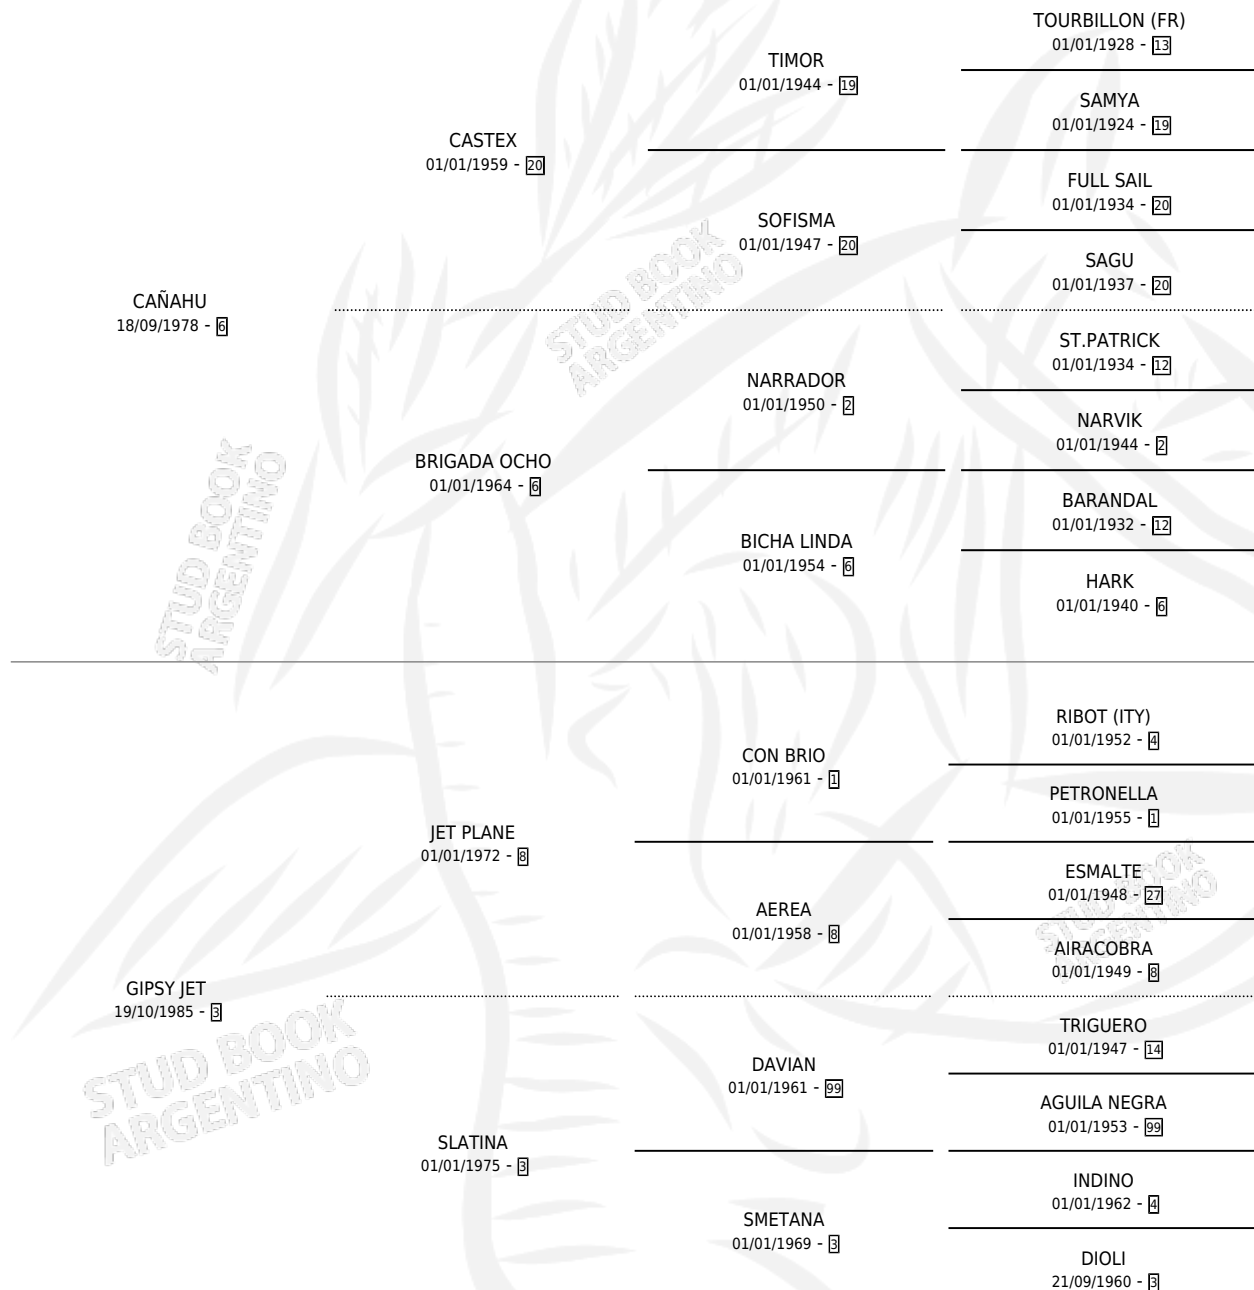

CAÑON JET

por CAÑAHU y GIPSY JET por JET PLANE

Argentina · Macho · Alazan · SP · 25/10/1989
Familia 3-a · Volumen 33

ESTADO

TIPIFICACIÓN SANGUÍNEA	X
TIPIFICACIÓN POR ADN	X
PASAPORTE	X
IDENTIFICACIÓN POR MICROCHIP	X
REPRODUCTOR	X

Lugar de nacimiento: Don Viyo

Criador: Don Viyo

PEDIGREE

CAMPAÑA

Solo carreras oficiales de Argentina

POR EDAD

EDAD	CC	1°	2°	3°	4°	5°	NP	CLC	CLG	CLCG1	CLGG1	IMPORTE	GANANCIA / CC
3 AÑOS	5	1	0	0	1	0	3	0	0	0	0	\$0	\$0
TOTALES	5	1	0	0	1	0	3	0	0	0	0	\$0	\$0
%		20.0%	0.0%	0.0%	20.0%	0.0%	60.0%	0.0%	0.0%	0.0%	0.0%		