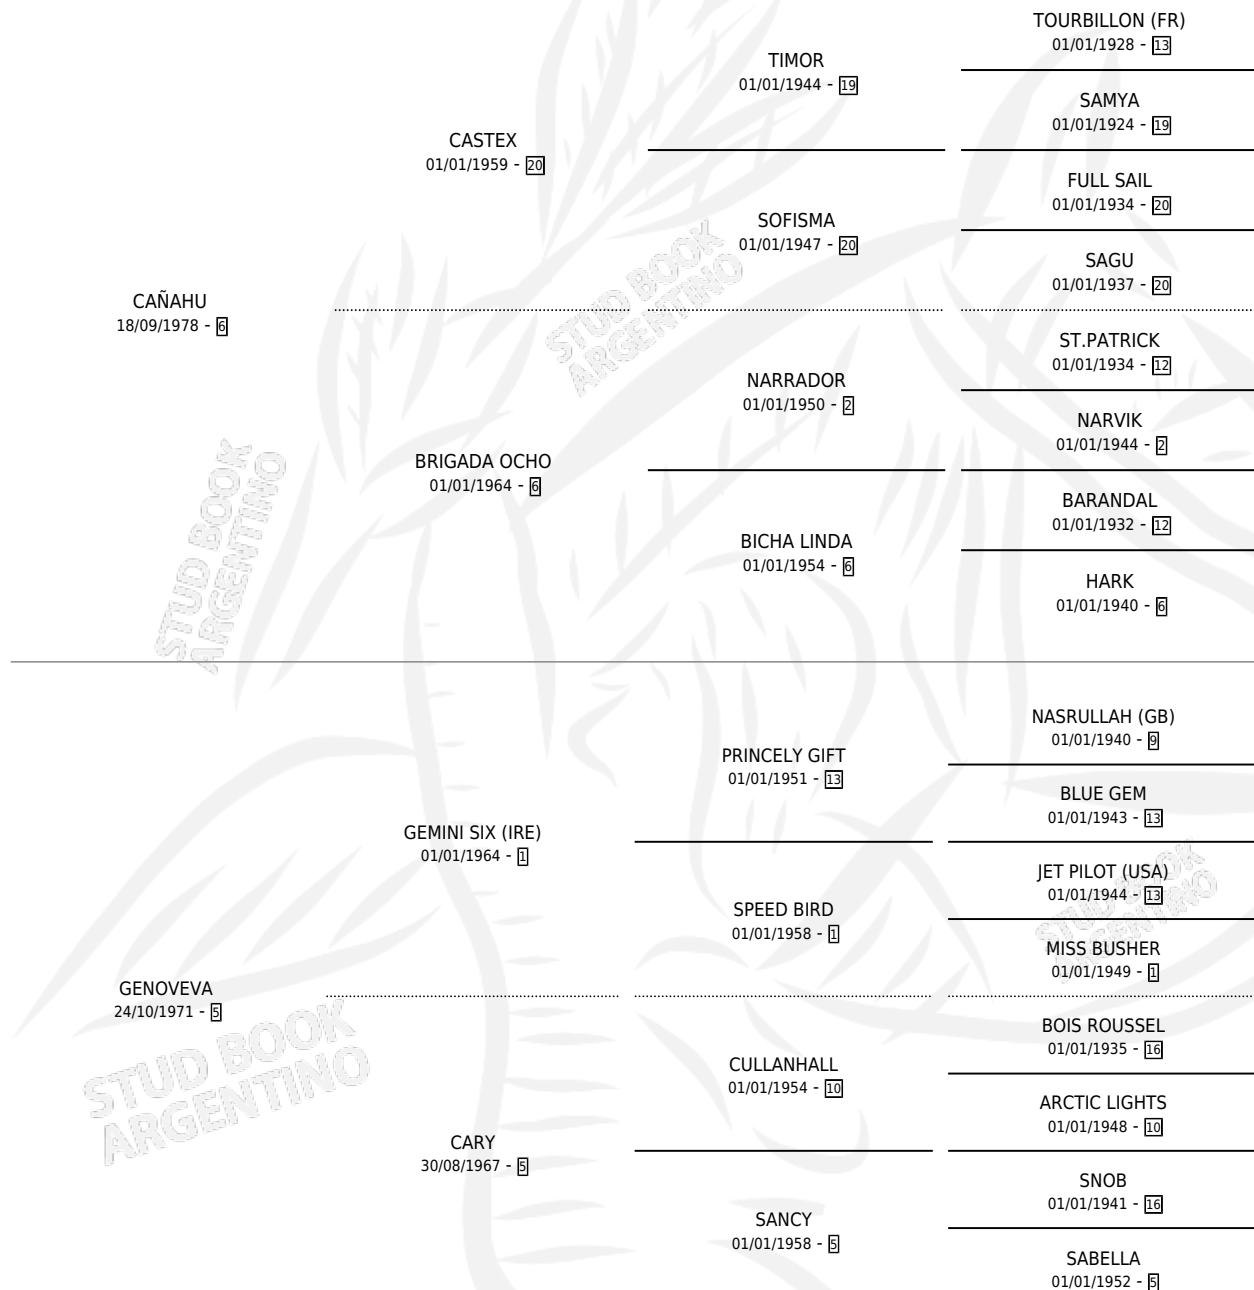

CAÑOHUECO

por CAÑAHU y GENOVEVA por GEMINI SIX (IRE)

Argentina · Macho · Zaino · SP · 28/10/1989
Familia 5-j · Volumen 33

ESTADO

TIPIFICACIÓN SANGUÍNEA	X
TIPIFICACIÓN POR ADN	X
PASAPORTE	X
IDENTIFICACIÓN POR MICROCHIP	X
REPRODUCTOR	X

Lugar de nacimiento: Don Viyo

Criador: Don Viyo

PEDIGREE

CAMPAÑA

Solo carreras oficiales de Argentina

POR EDAD

EDAD	CC	1°	2°	3°	4°	5°	NP	CLC	CLG	CLCG1	CLGG1	IMPORTE	GANANCIA / CC
3 AÑOS	1	0	0	0	0	0	1	0	0	0	0	\$0	\$0
TOTALES	1	0	0	0	0	0	1	0	0	0	0	\$0	\$0
%		0.0%	0.0%	0.0%	0.0%	0.0%	100%	0.0%	0.0%	0.0%	0.0%		