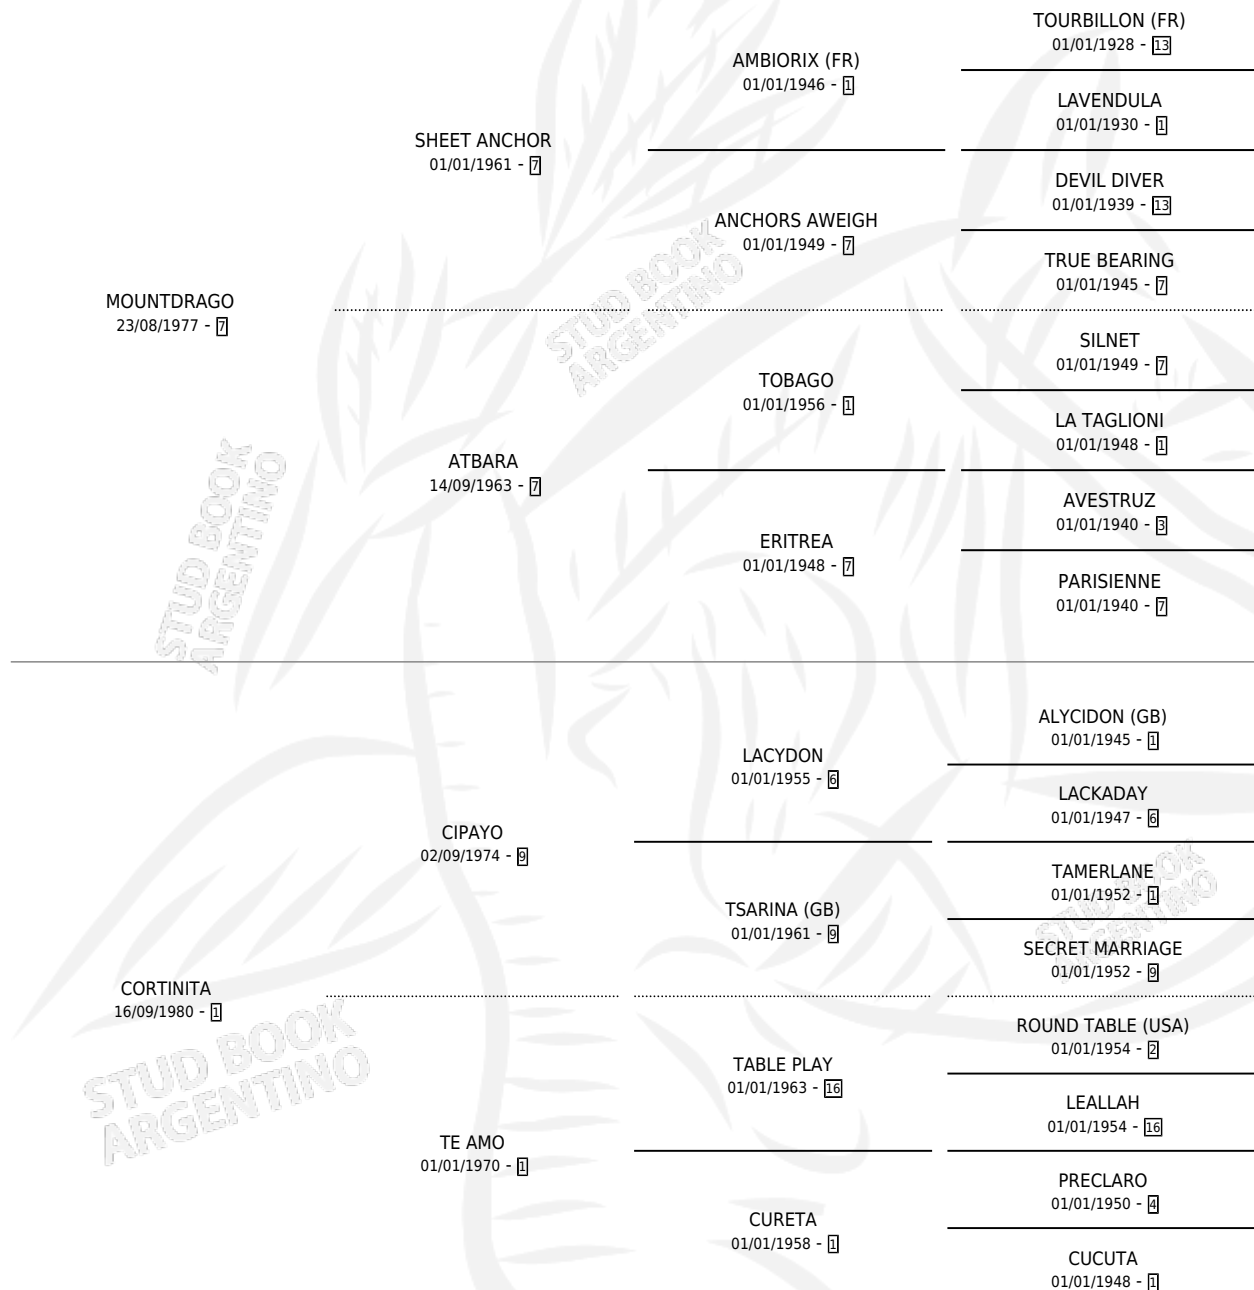

Lugar de nacimiento: Don Yeye

Criador: Sin dato

~

HIJOS

	MACHOS	HEMBRAS
8 NACIERON	5	3
5 CORRIERON	3	2

SIN ACTUACIONES

PEDIGREE

CAMPAÑA

Solo carreras oficiales de Argentina

POR EDAD

EDAD	CC	1°	2°	3°	4°	5°	NP	CLC	CLG	CLCG1	CLGG1	IMPORTE	GANANCIA / CC
3 AÑOS	3	0	0	0	0	0	3	0	0	0	0	\$0	\$0
4 AÑOS	2	0	0	0	0	0	2	0	0	0	0	\$0	\$0
TOTALES	5	0	0	0	0	0	5	0	0	0	0	\$0	\$0
%		0.0%	0.0%	0.0%	0.0%	0.0%	100%	0.0%	0.0%	0.0%	0.0%		