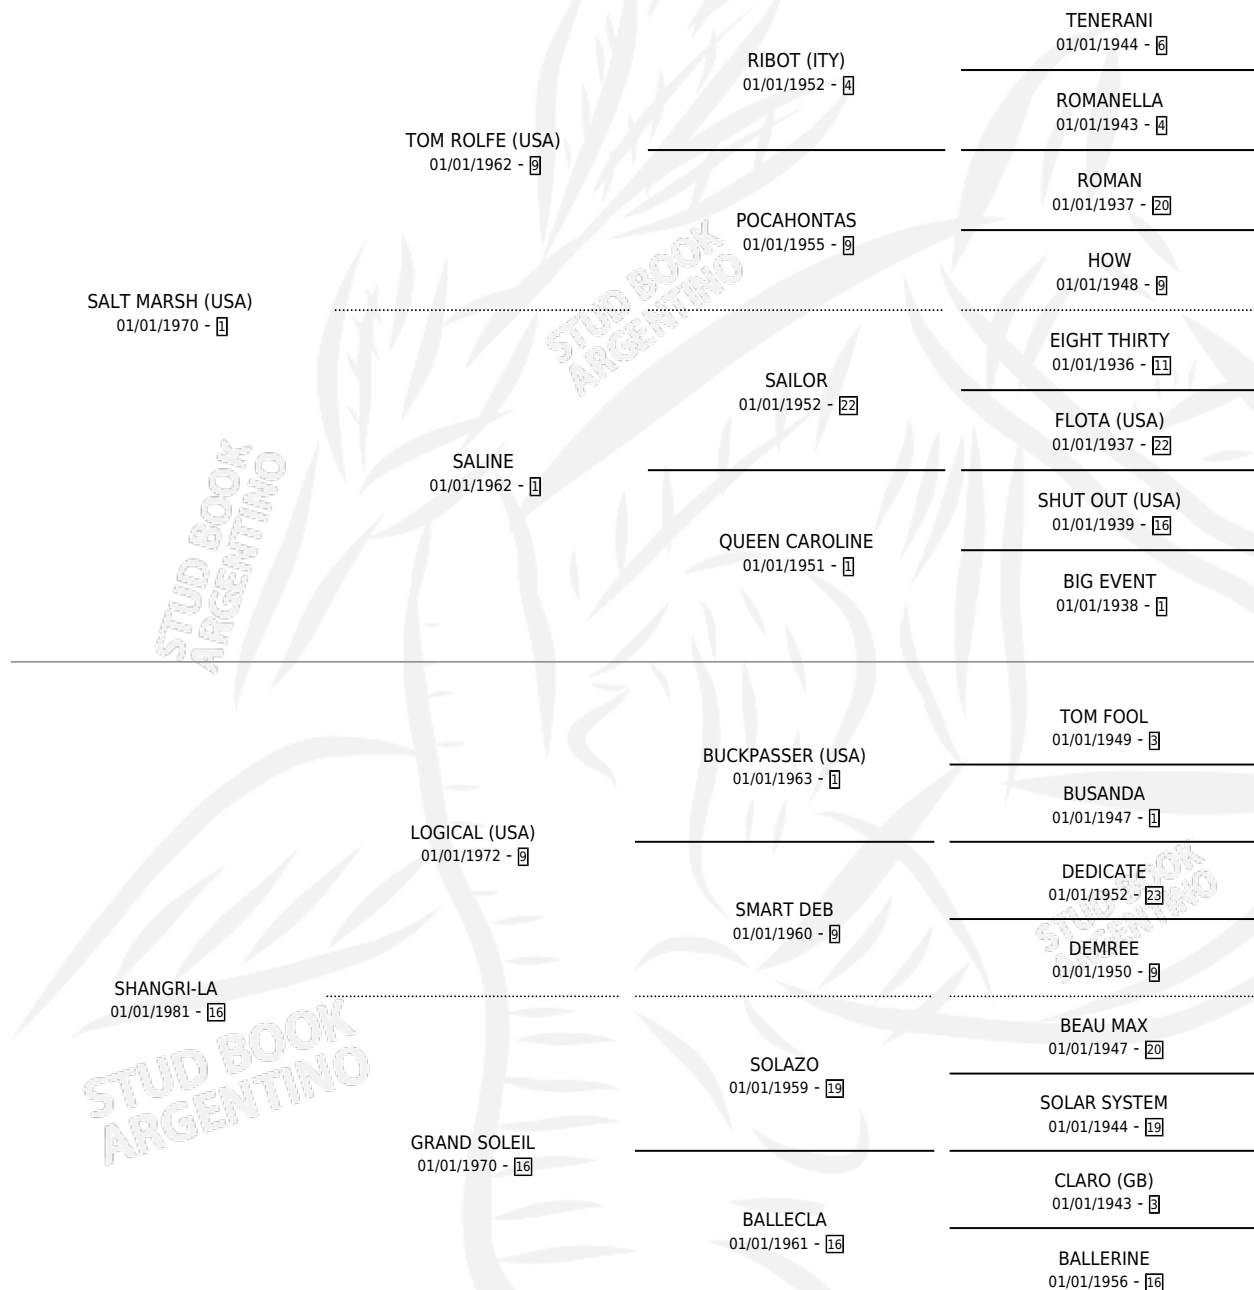

SALSA

por **SALT MARSH (USA)** y **SHANGRI-LA** por **LOGICAL (USA)**

Argentina · Hembra · Zaino Doradillo · SP · 10/10/1989
Familia 16-h · Volumen 33

ESTADO

| | |
|------------------------------|---|
| TIPIFICACIÓN SANGUÍNEA | X |
| TIPIFICACIÓN POR ADN | X |
| PASAPORTE | X |
| IDENTIFICACIÓN POR MICROCHIP | X |
| REPRODUCTOR | X |

Lugar de nacimiento: La Quebrada

Criador: Ceriani Cernadas Hernan y Ferrer Reyes Sara Ceriani De

PEDIGREE

SALSA

Datos oficiales del Stud Book Argentino

Documento generado el 05/05/2026

studbook.org.ar