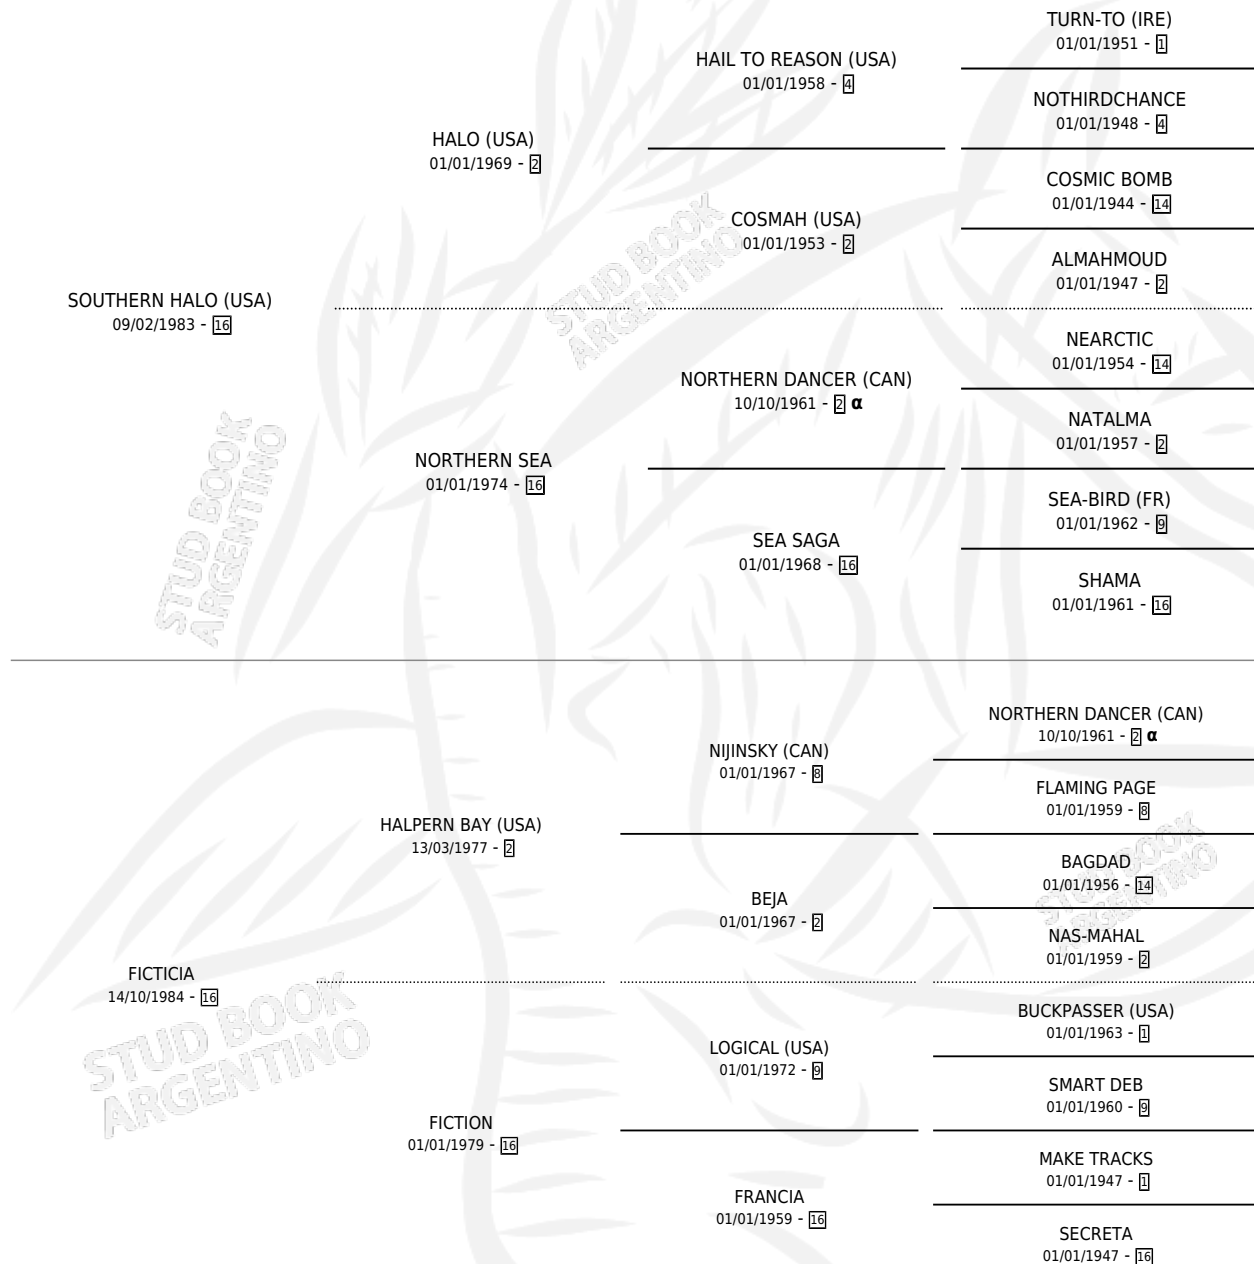

FIJI

por **SOUTHERN HALO (USA)** y **FICTICIA** por **HALPERN BAY (USA)**

Argentina · Hembra · Alazan · SP · 07/10/1989
Familia 16-e · Volumen 33

ESTADO

TIPIFICACIÓN SANGUÍNEA	✓
TIPIFICACIÓN POR ADN	X
PASAPORTE	X
IDENTIFICACIÓN POR MICROCHIP	X
REPRODUCTOR	✓

Lugar de nacimiento: La Quebrada

Criador: Ceriani Cernadas Hernan y Ferrer Reyes Sara Ceriani De

HIJOS

	MACHOS	HEMBRAS
1 NACIERON	0	1
SIN ACTUACIONES		

PEDIGREE

INBREEDING : α

EXPORTACIÓN / IMPORTACIÓN

FECHA	MOVIMIENTO	PAÍS
01/01/1996	EXPORTADO	BRASIL

~

CAMPAÑA

Solo carreras oficiales de Argentina

POR EDAD

EDAD	CC	1°	2°	3°	4°	5°	NP	CLC	CLG	CLCG1	CLGG1	IMPORTE	GANANCIA / CC
3 AÑOS	3	1	1	0	1	0	0	0	0	0	0	\$0	\$0
TOTALES	3	1	1	0	1	0	0	0	0	0	0	\$0	\$0
%		33.3%	33.3%	0.0%	33.3%	0.0%	0.0%	0.0%	0.0%	0.0%	0.0%		

SERVICIOS

Servicios 3 / Nacimientos 1 / Efectividad 33.33%

PADRILLO	PRODUCTO	CRIADOR	1ER SERVICIO	ÚLTIMO SERVICIO
RAINBOW CORNER (GB)	∅		14/08/1995	14/08/1995
OCEANSIDE	MICRONESIA (H A, 05/08/1995)	LA QUEBRADA	31/08/1994	02/09/1994
MERCE CUNNINGHAM (USA)	∅		05/11/1993	25/11/1993