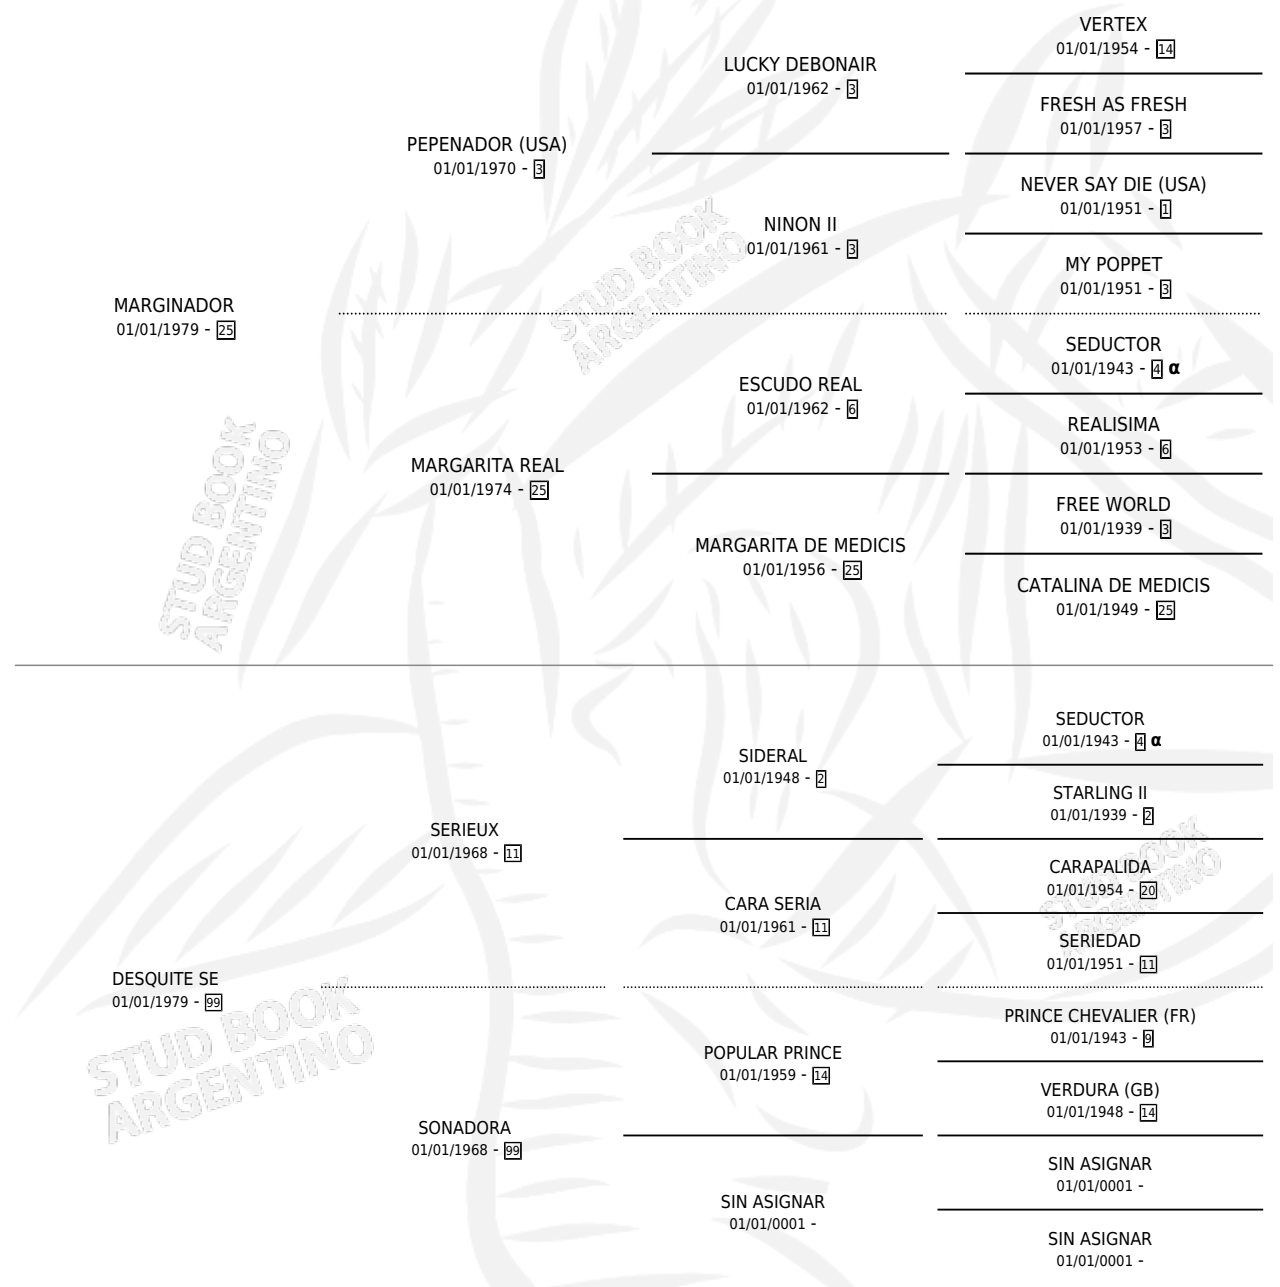

DESQUITADORA

por MARGINADOR y DESQUITE SE por SERIEUX

Argentina · Hembra · Zaino · SP · 29/09/1989
Familia 99 · Volumen 33

ESTADO

TIPIFICACIÓN SANGUÍNEA	X
TIPIFICACIÓN POR ADN	X
PASAPORTE	X
IDENTIFICACIÓN POR MICROCHIP	X
REPRODUCTOR	X

Lugar de nacimiento: San Marcelo

Criador: Sin dato

PEDIGREE

INBREEDING : α

DESQUITADORA

Datos oficiales del Stud Book Argentino

Documento generado el 03/05/2026

studbook.org.ar