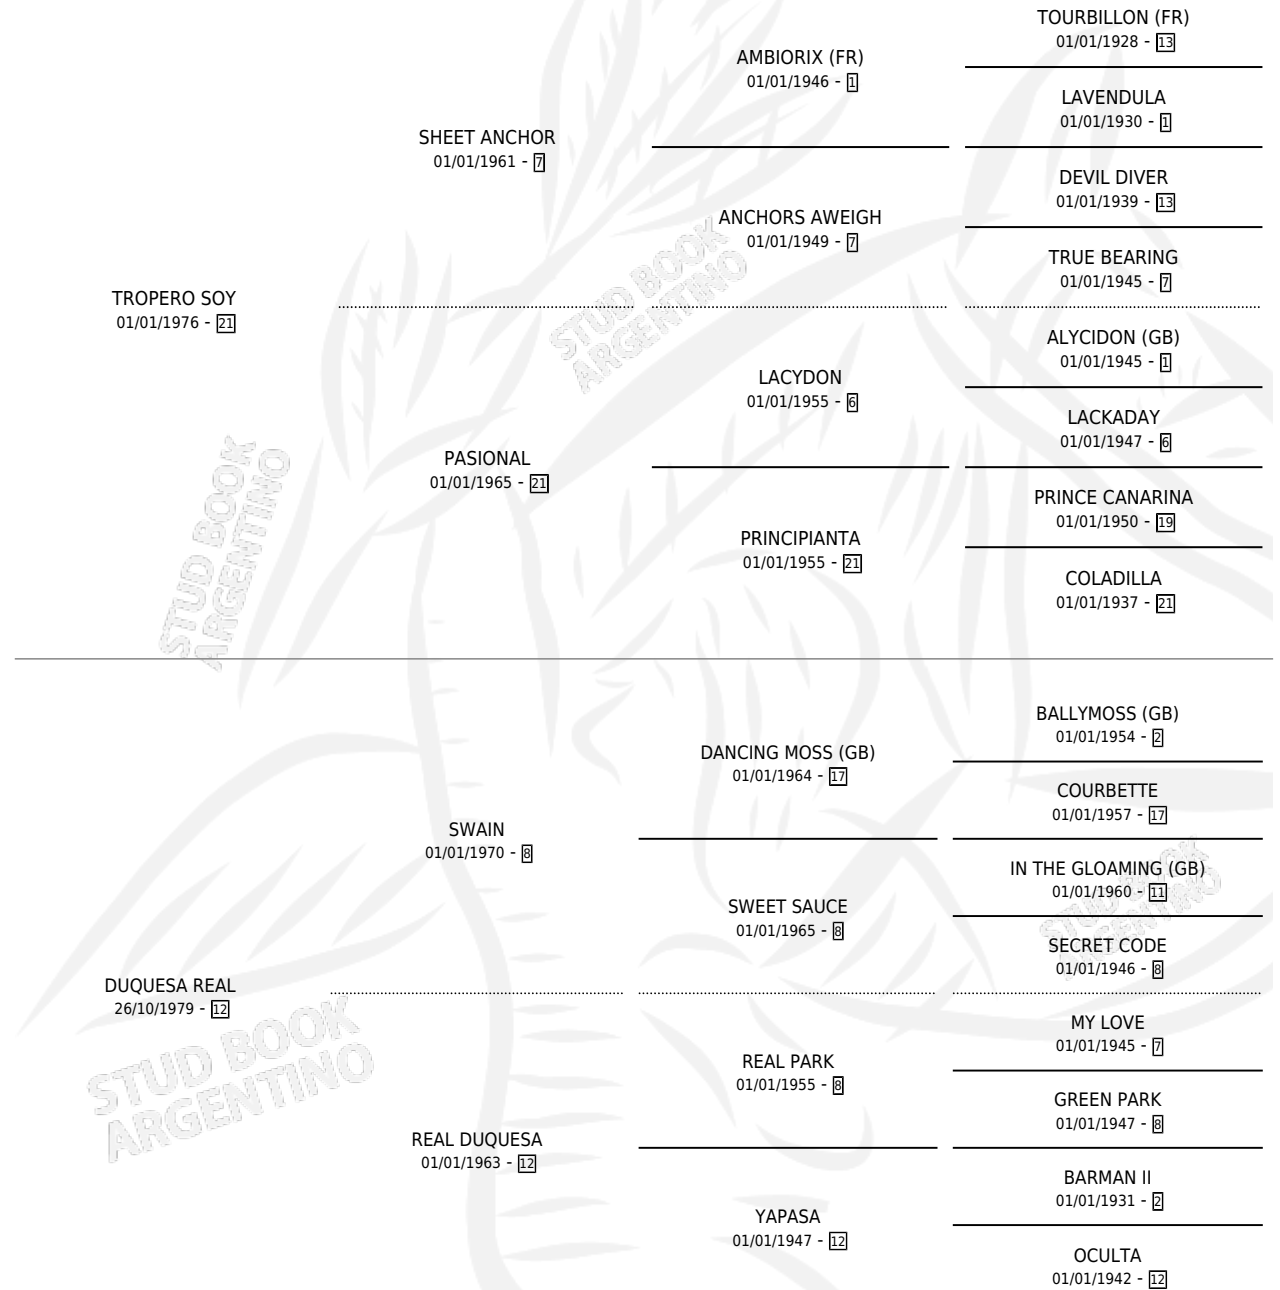

SOY REINA

por TROPERO SOY y DUQUESA REAL por SWAIN

Argentina · Hembra · Zaino · SP · 26/09/1989
Familia 12-d · Volumen 33

ESTADO

TIPIFICACIÓN SANGUÍNEA	X
TIPIFICACIÓN POR ADN	X
PASAPORTE	X
IDENTIFICACIÓN POR MICROCHIP	X
REPRODUCTOR	X

Lugar de nacimiento: El Arroyo

Criador: El Arroyo

PEDIGREE

SOY REINA

Datos oficiales del Stud Book Argentino

Documento generado el 15/05/2026

studbook.org.ar