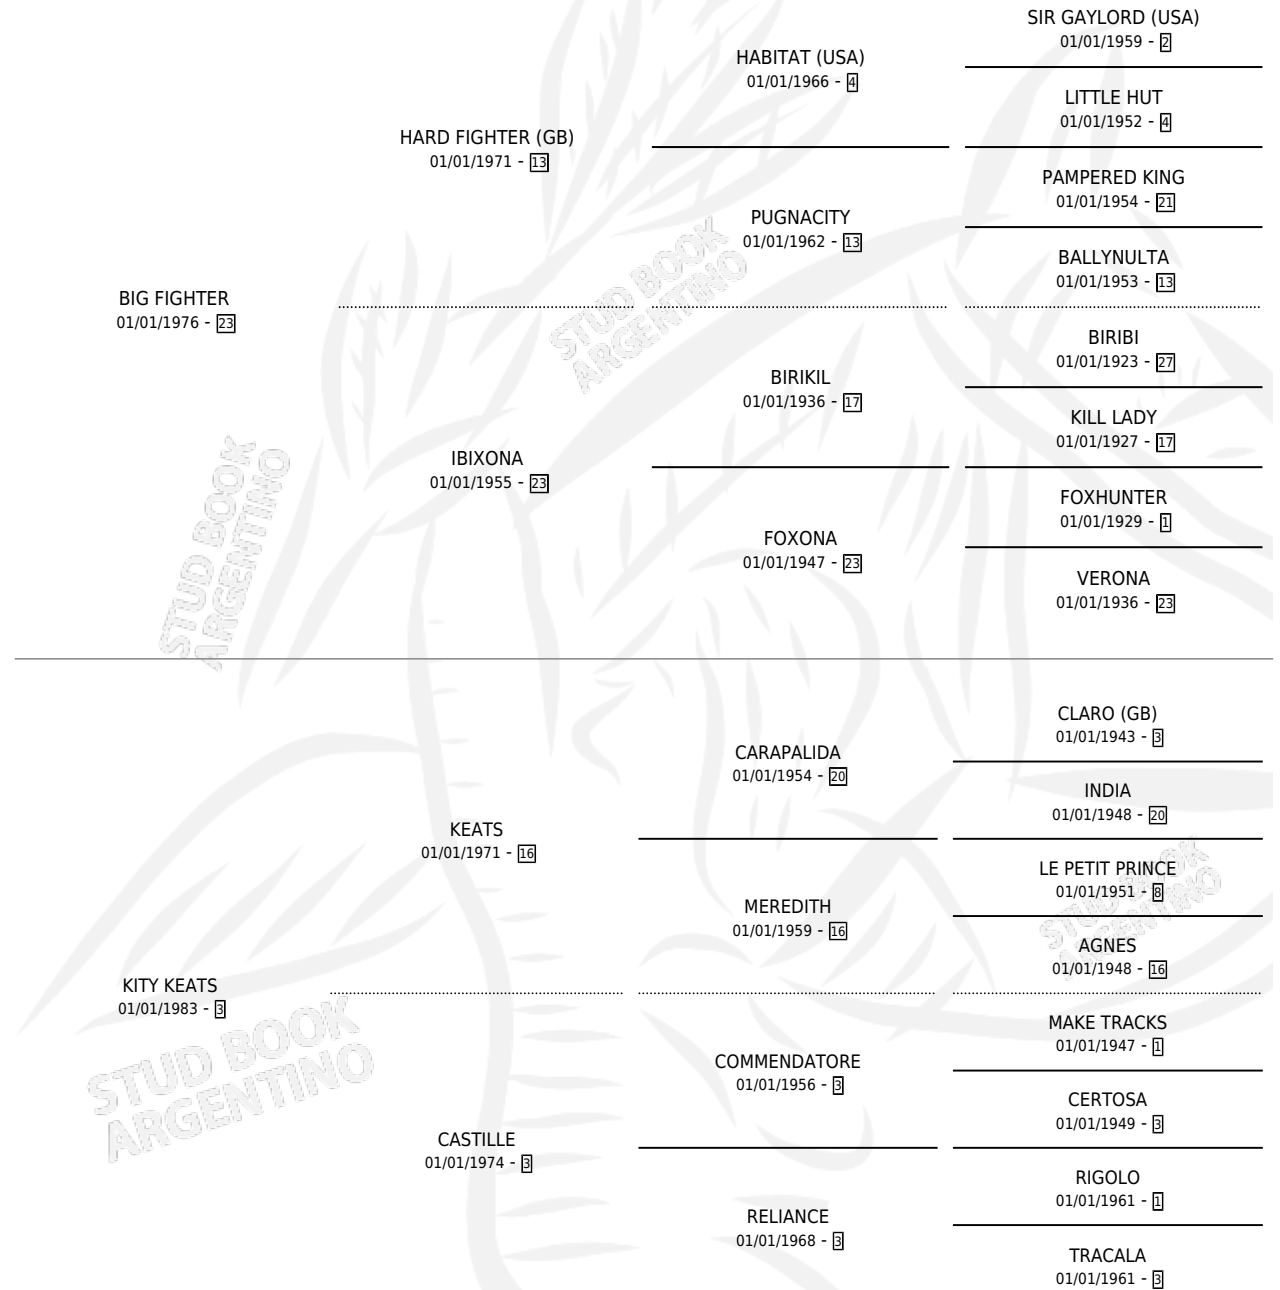

BIG KITTY

por **BIG FIGHTER** y **KITY KEATS** por **KEATS**

Argentina · Hembra · Alazan · SP · 24/10/1989
Familia 3-n · Volumen 33

ESTADO

TIPIFICACIÓN SANGUÍNEA	X
TIPIFICACIÓN POR ADN	X
PASAPORTE	X
IDENTIFICACIÓN POR MICROCHIP	X
REPRODUCTOR	X

Lugar de nacimiento: Campo Del Cielo

Criador: Campo Del Cielo

PEDIGREE

BIG KITTY

Datos oficiales del Stud Book Argentino

Documento generado el 07/05/2026

studbook.org.ar