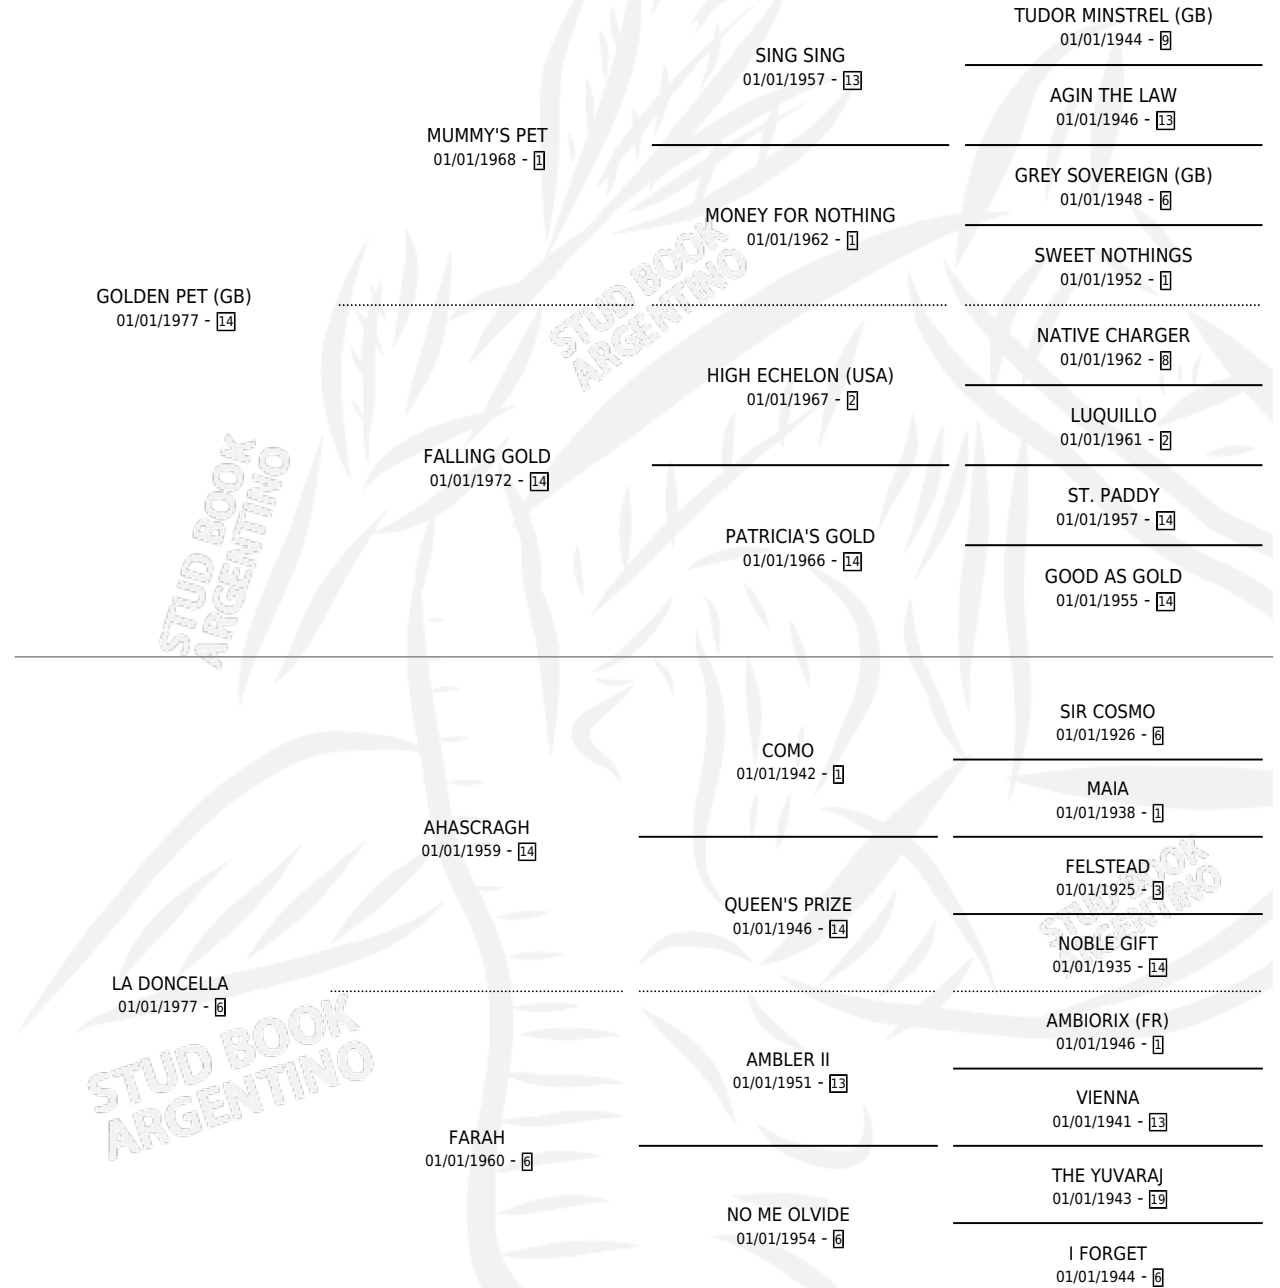

CARIBEAN PET

por GOLDEN PET (GB) y LA DONCELLA por AHASCRAUGH

Argentina · Macho · Zaino · SP · 21/10/1989
Familia 6-d · Volumen 33

ESTADO

TIPIFICACIÓN SANGUÍNEA	X
TIPIFICACIÓN POR ADN	X
PASAPORTE	X
IDENTIFICACIÓN POR MICROCHIP	X
REPRODUCTOR	X

Lugar de nacimiento: Los Mimbres

Criador: Sin dato

PEDIGREE

CAMPAÑA

Solo carreras oficiales de Argentina

POR EDAD

EDAD	CC	1°	2°	3°	4°	5°	NP	CLC	CLG	CLCG1	CLGG1	IMPORTE	GANANCIA / CC
3 AÑOS	5	1	2	0	1	0	1	0	0	0	0	\$0	\$0
4 AÑOS	12	2	2	2	1	1	4	0	0	0	0	\$0	\$0
TOTALES	17	3	4	2	2	1	5	0	0	0	0	\$0	\$0
%		17.6%	23.5%	11.8%	11.8%	5.9%	29.4%	0.0%	0.0%	0.0%	0.0%		