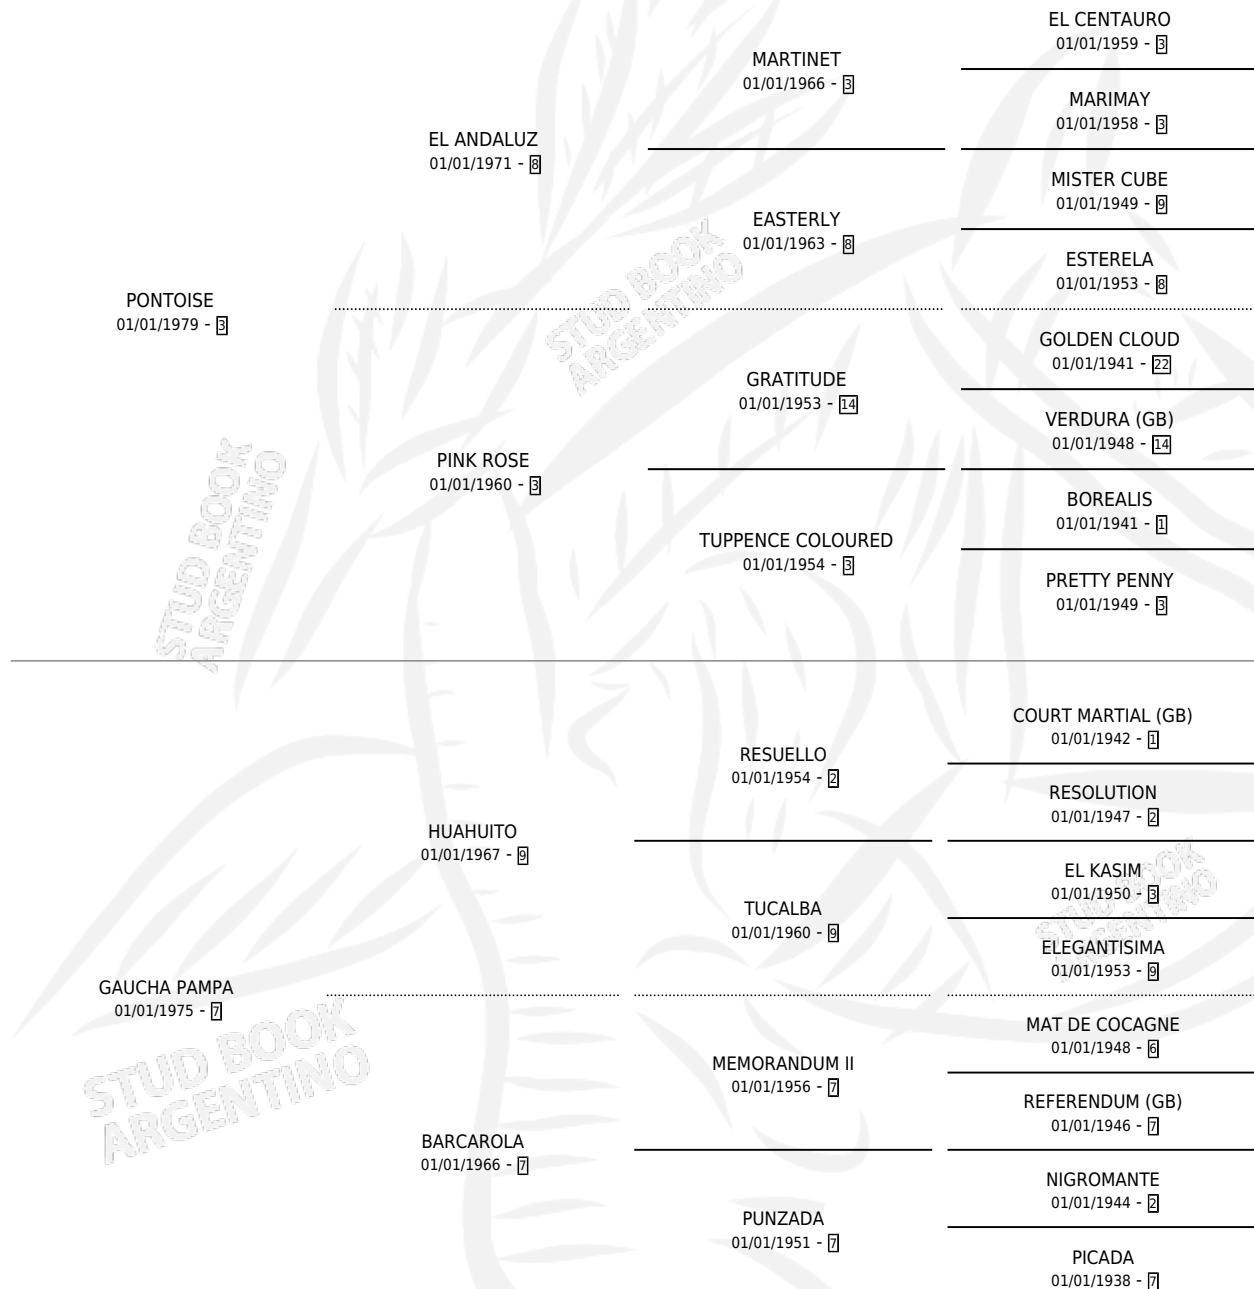

PAMPA GAUCHA

por PONTOISE y GAUCHA PAMPA por HUAHUITO

Argentina · Hembra · Zaino · SP · 30/09/1989
Familia 7-a · Volumen 33

ESTADO

TIPIFICACIÓN SANGUÍNEA	✓
TIPIFICACIÓN POR ADN	X
PASAPORTE	X
IDENTIFICACIÓN POR MICROCHIP	X
REPRODUCTOR	✓

Lugar de nacimiento: El Triunfo

Criador: El Triunfo

~

HIJOS

	MACHOS	HEMBRAS
2 NACIERON	1	1

SIN ACTUACIONES

PEDIGREE

S

mientos 2 / Efectividad 50.00%

PADRILLO	PRODUCTO	CRIADOR	1ER SERVICIO	ÚLTIMO SERVICIO
FORT NORTH	∅		10/10/2000	14/10/2000
PAMPAS	PAMPA GAUCHA			
WENSCH	PAMPA TENSA (H Z, 17/10/1998)	EL TRIUNFO	27/10/1997	30/10/1997
FREE PORT			19/11/1996	21/11/1996
FREE PORT	GAUCHO FREE (M ZD, 12/11/1996) •MURIÓ EL 20/08/1997•	EL TRIUNFO	30/11/1995	03/12/1995