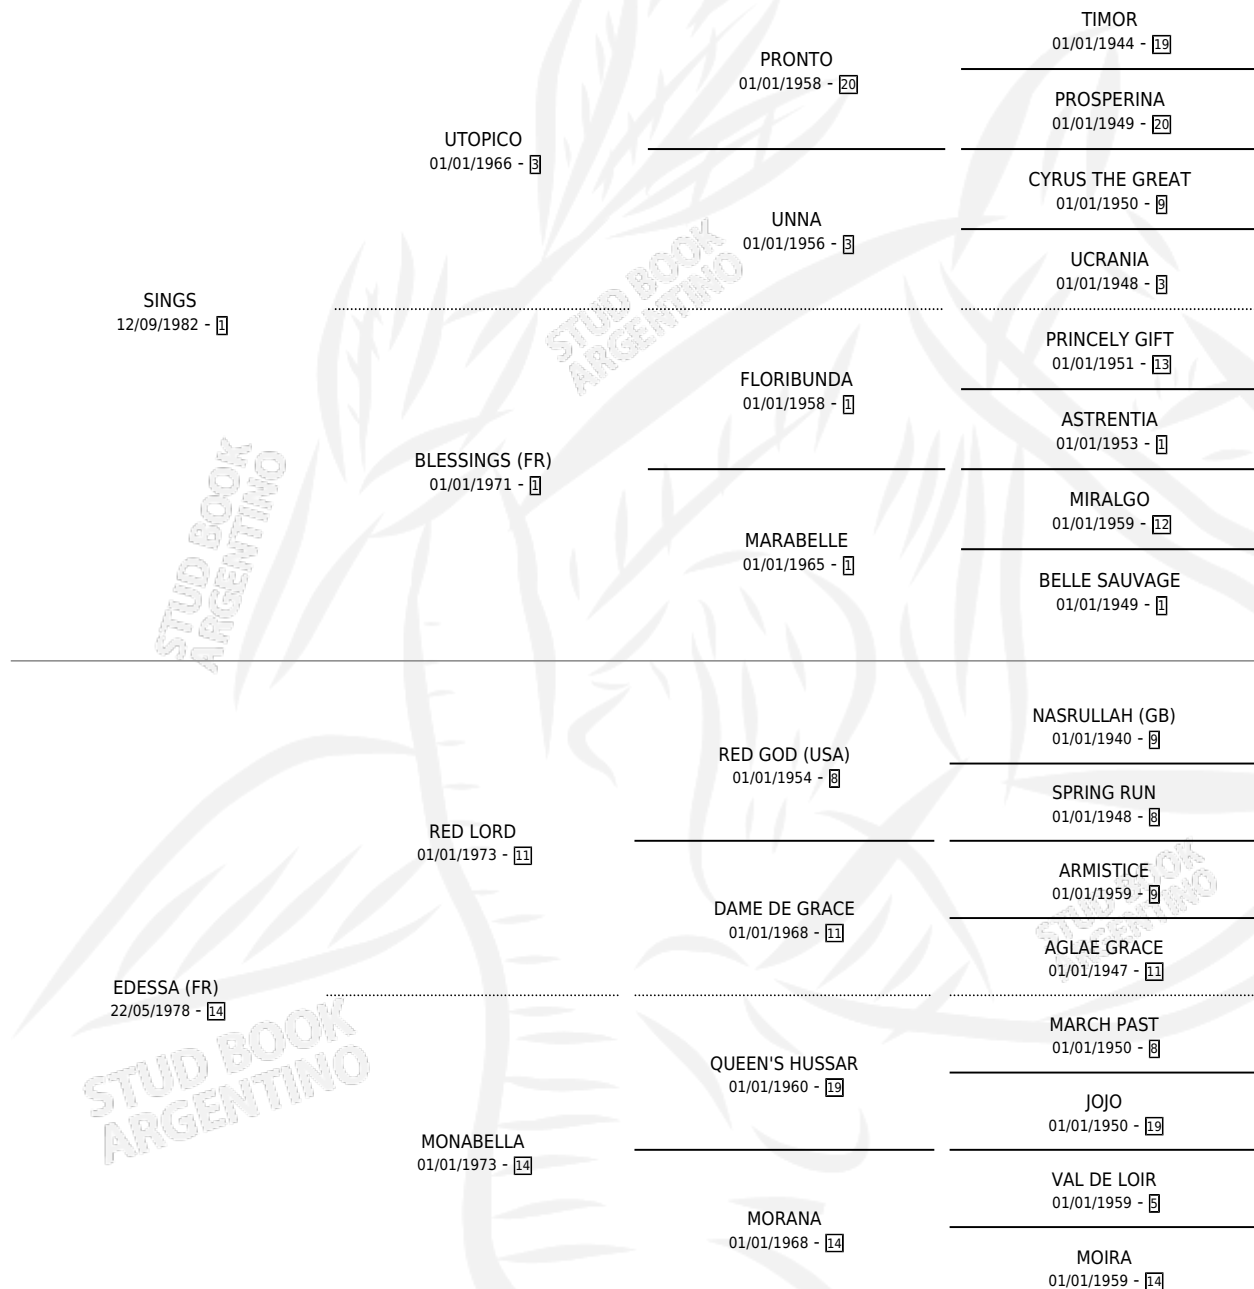

BICHO COLORADO

por SINGS y EDESSA (FR) por RED LORD

Argentina · Macho · Alazan Tostado · SP · 19/10/1989
Familia 14-b · Volumen 33

ESTADO

TIPIFICACIÓN SANGUÍNEA	X
TIPIFICACIÓN POR ADN	X
PASAPORTE	X
IDENTIFICACIÓN POR MICROCHIP	X
REPRODUCTOR	X

Lugar de nacimiento: De La Pomme

Criador: De La Pomme

PEDIGREE

CAMPAÑA

Solo carreras oficiales de Argentina

POR EDAD

EDAD	CC	1°	2°	3°	4°	5°	NP	CLC	CLG	CLCG1	CLGG1	IMPORTE	GANANCIA / CC
3 AÑOS	5	0	2	1	0	1	1	0	0	0	0	\$0	\$0
4 AÑOS	3	1	0	0	0	0	2	0	0	0	0	\$5,500	\$1,833
5 AÑOS	2	0	0	0	0	0	2	0	0	0	0	\$0	\$0
6 AÑOS	2	0	0	0	0	0	2	0	0	0	0	\$0	\$0
TOTALES	12	1	2	1	0	1	7	0	0	0	0	\$5,500	\$458
%		8.3%	16.7%	8.3%	0.0%	8.3%	58.3%	0.0%	0.0%	0.0%	0.0%		