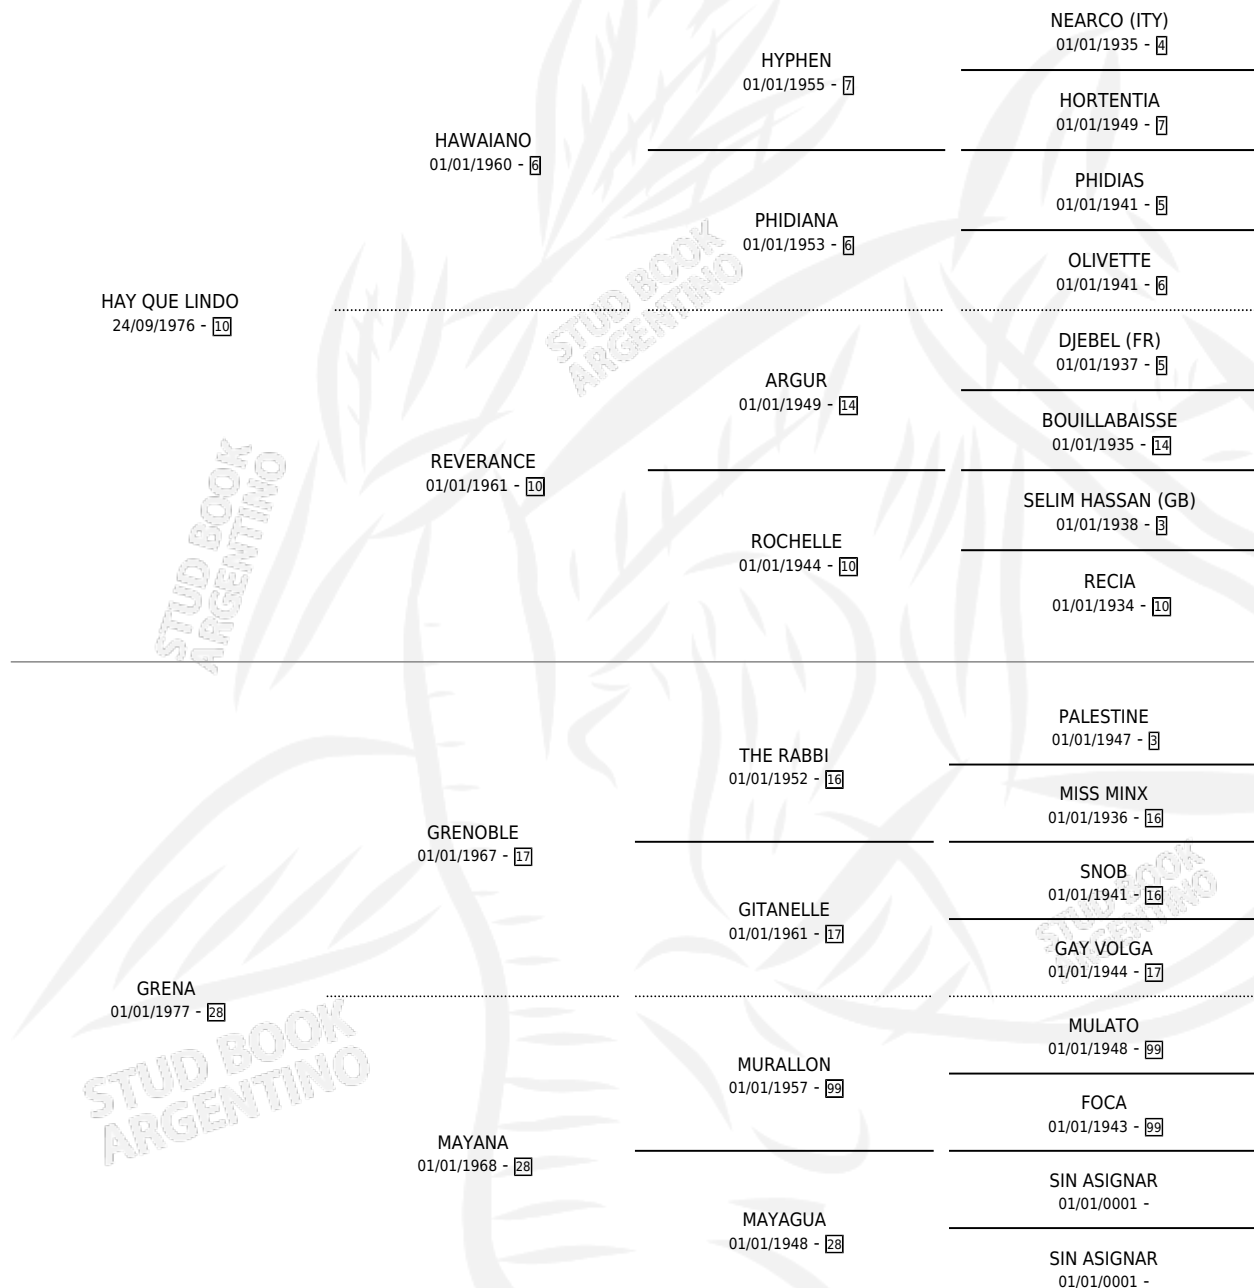

HAYGRE

por HAY QUE LINDO y GRENA por GRENOBLE

Argentina · Hembra · Alazan · SP · 12/10/1989
Familia 28 · Volumen 33

ESTADO

TIPIFICACIÓN SANGUÍNEA	✓
TIPIFICACIÓN POR ADN	X
PASAPORTE	X
IDENTIFICACIÓN POR MICROCHIP	X
REPRODUCTOR	✓

Lugar de nacimiento: Luna De Otoño

Criador: Sin dato

~

HIJOS

	MACHOS	HEMBRAS
1 NACIERON	0	1

SIN ACTUACIONES

PEDIGREE

S